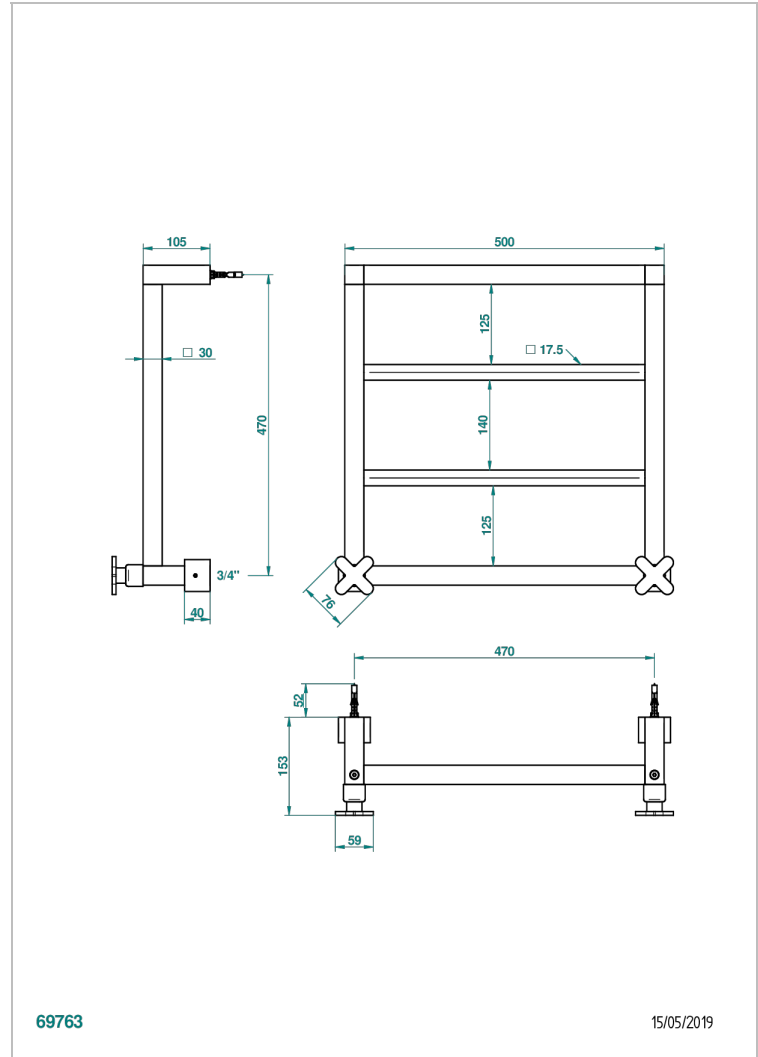

PROFIL METAL

A6A-TWS4H2

Contemporary square towel warmer, 4 rails, 520 mm x 510 mm, hydronic with 2 stylised handles

THG[®]
PARIS

69763

15/05/2019

CARACTERÍSTICAS

- Cuerpo en latón macizo
- 2 x Cartuchos normales 1/2"
- Conexiones en F3/4"

ESPECIFICACIONES TÉCNICAS

- Pression : 0,5 bars < P < 3 bars (recommandée)
- Pressure : 7.25 psi < P < 43.5 psi (advised)
- Température eau maximale conseillée : 60°C
- Maximum water temperature advised: 140°F
- Hauteur minimale au sol (maximum height from the ground) : 60 cm (24")
- Puissance / Power : 64W à Delta T 30