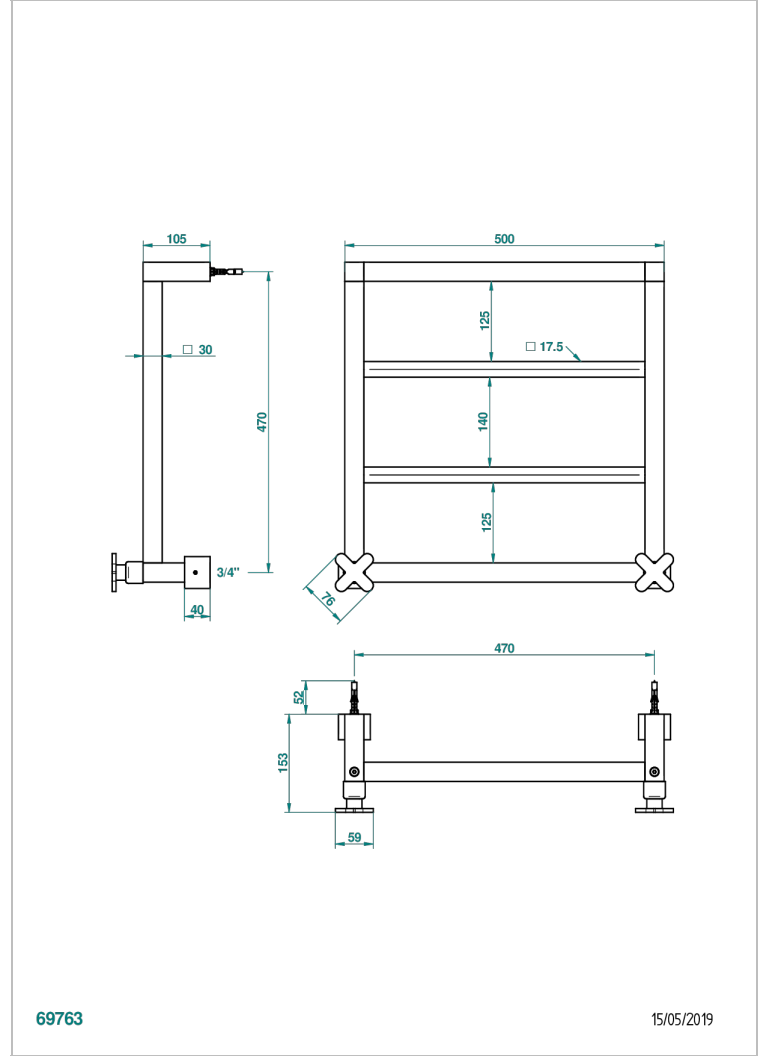

# PROFIL METAL

A6A-TWS4H2

Contemporary square towel warmer, 4 rails, 520 mm x 510 mm, hydronic with 2 stylised handles

THG<sup>®</sup>  
PARIS

## CARACTERÍSTICAS

- Cuerpo en latón macizo
- 2 x Cartuchos normales 1/2"
- Conexiones en F3/4"

## ESPECIFICACIONES TÉCNICAS

- Pression : 0,5 bars < P < 3 bars (recommandée)
- Pressure : 7.25 psi < P < 43.5 psi (advised)
- Température eau maximale conseillée : 60°C
- Maximum water temperature advised: 140°F
- Hauteur minimale au sol (maximum height from the ground) : 60 cm (24")
- Puissance / Power : 64W à Delta T 30