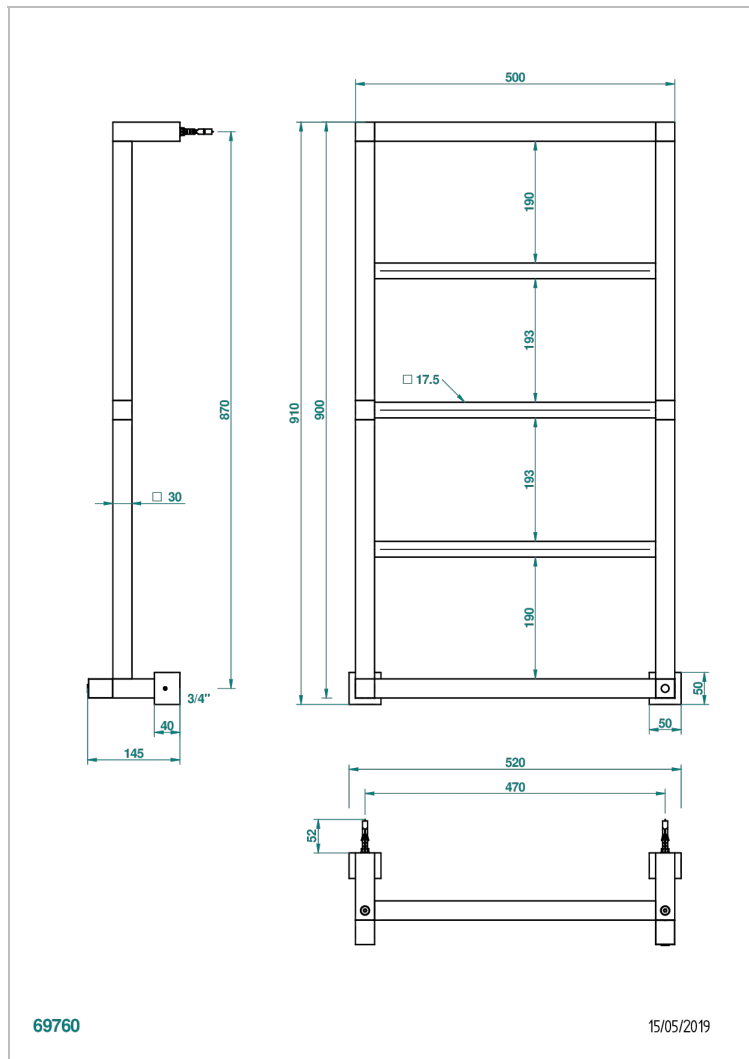

# TOWEL WARMER - CONTEMPORARY

B6B-TWS5H

Contemporary square towel warmer, 5 rails, 520 mm x 910 mm, hydronic, neutral handle

THG<sup>®</sup>  
PARIS

## CARACTERÍSTICAS

- Cuerpo en latón macizo
- Conexiones en F3/4"

## ESPECIFICACIONES TÉCNICAS

- Pression : 0,5 bars < P < 3 bars (recommandée)
- Pressure : 7.25 psi < P < 43.5 psi (advised)
- Température eau maximale conseillée : 60°C
- Maximum water temperature advised: 140°F
- Hauteur minimale au sol (maximum height from the ground) : 60 cm (24")
- Puissance / Power : 80W à Delta T 30