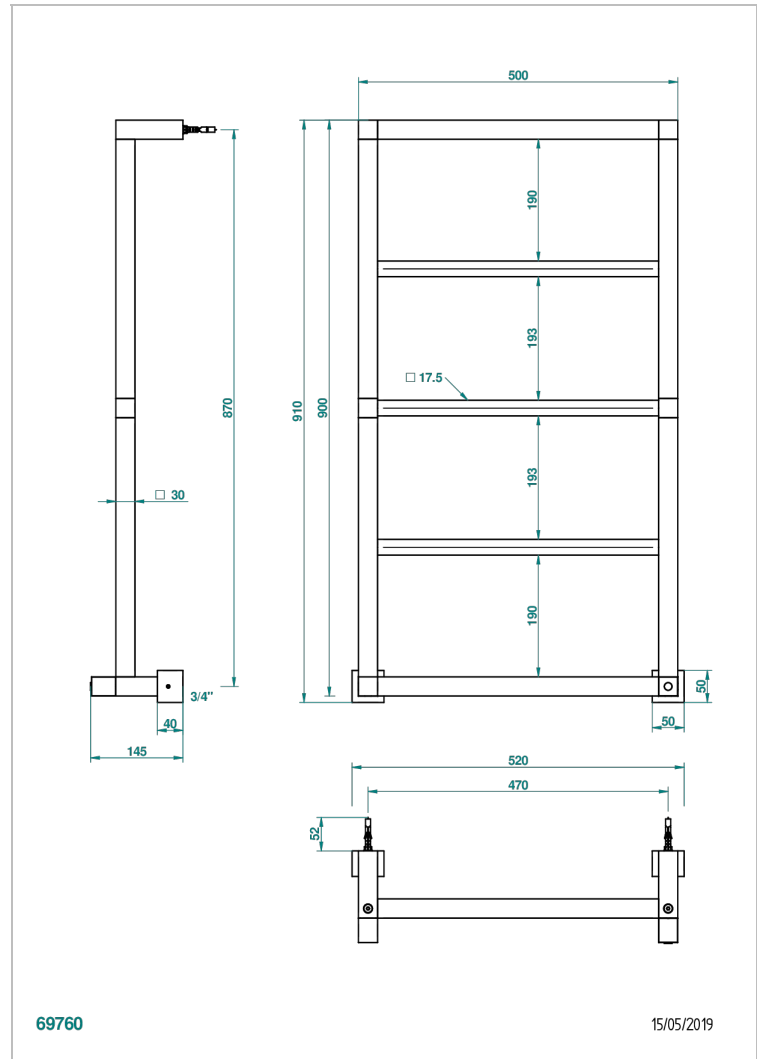

TOWEL WARMER - CONTEMPORARY

B6B-TWS5H

Modern Eckig, Handtuchwärmer, Warmwasser, neutraler Bedienungsgriff, 5 Stangen, 520 mm x 910 mm

THG[®]
PARIS

EIGENSCHAFTEN

- Unterputzkörper aus massivem Messing, ohne Lötstelle
- Anschlüsse 3/4" Innengewinde

TECHNISCHE DATEN

- Pression : 0,5 bars < P < 3 bars (recommandée)
- Pressure : 7.25 psi < P < 43.5 psi (advised)
- Température eau maximale conseillée : 60°C
- Maximum water temperature advised: 140°F
- Hauteur minimale au sol (maximum height from the ground) : 60 cm (24")
- Puissance / Power : 80W à Delta T 30