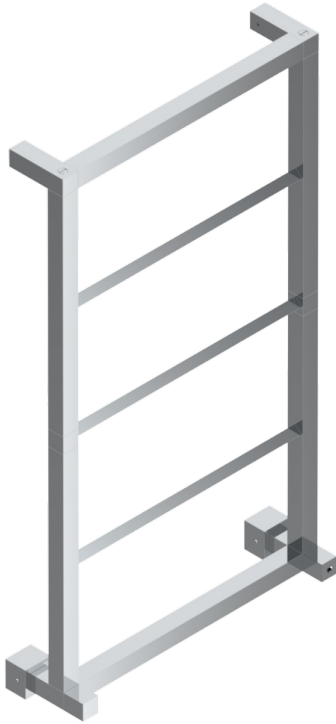

TOWEL WARMER - CONTEMPORARY

B6B-TWS5H

Contemporary square towel warmer, 5 rails, 520 mm x 910 mm, hydronic, neutral handle

THG[®]
PARIS

CARACTERÍSTICAS

- Cuerpo en latón macizo
- Conexiones en F3/4"

ESPECIFICACIONES TÉCNICAS

- Pression : 0,5 bars < P < 3 bars (recommandée)
- Pressure : 7.25 psi < P < 43.5 psi (advised)
- Température eau maximale conseillée : 60°C
- Maximum water temperature advised: 140°F
- Hauteur minimale au sol (maximum height from the ground) : 60 cm (24")
- Puissance / Power : 80W à Delta T 30

ACABADOS DISPONIBLES

Cromo - A02
Cromo mate - C02
Dorado - F01
Dorado mate - F07
Dorado pálido - F30
Dorado pálido mate (sin barniz) - F31

Níquel - B01
Níquel mate - C01
Pvd blush - H62
Pvd blush mate - H60
Pvd color latón - H49
Pvd color latón mate - H50