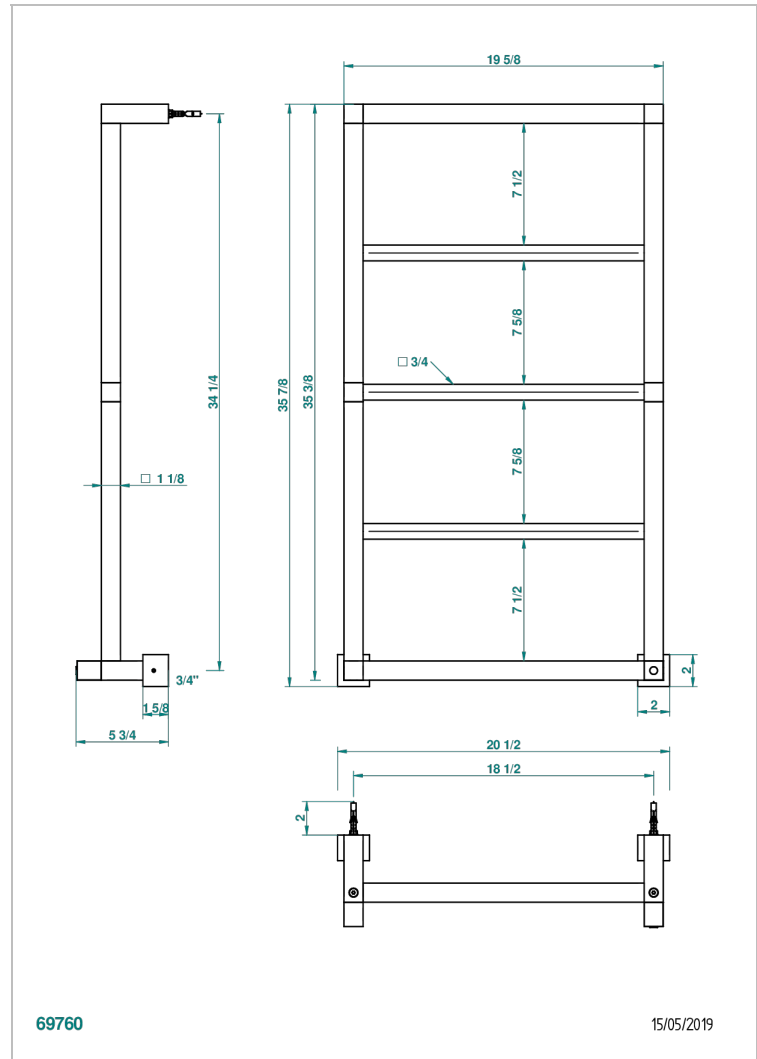

TOWEL WARMER - CONTEMPORARY

B6B-TWS5H

Contemporary square towel warmer, 5 rails, 520 mm x 910 mm, hydronic, neutral handle

THG[®]
PARIS

CARACTERÍSTICAS

- Cuerpo en latón macizo
- Conexiones en F3/4"

ESPECIFICACIONES TÉCNICAS

- Pression : 0,5 bars < P < 3 bars (recommandée)
- Pressure : 7.25 psi < P < 43.5 psi (advised)
- Température eau maximale conseillée : 60°C
- Maximum water temperature advised: 140°F
- Hauteur minimale au sol (maximum height from the ground) : 60 cm (24")
- Puissance / Power : 80W à Delta T 30