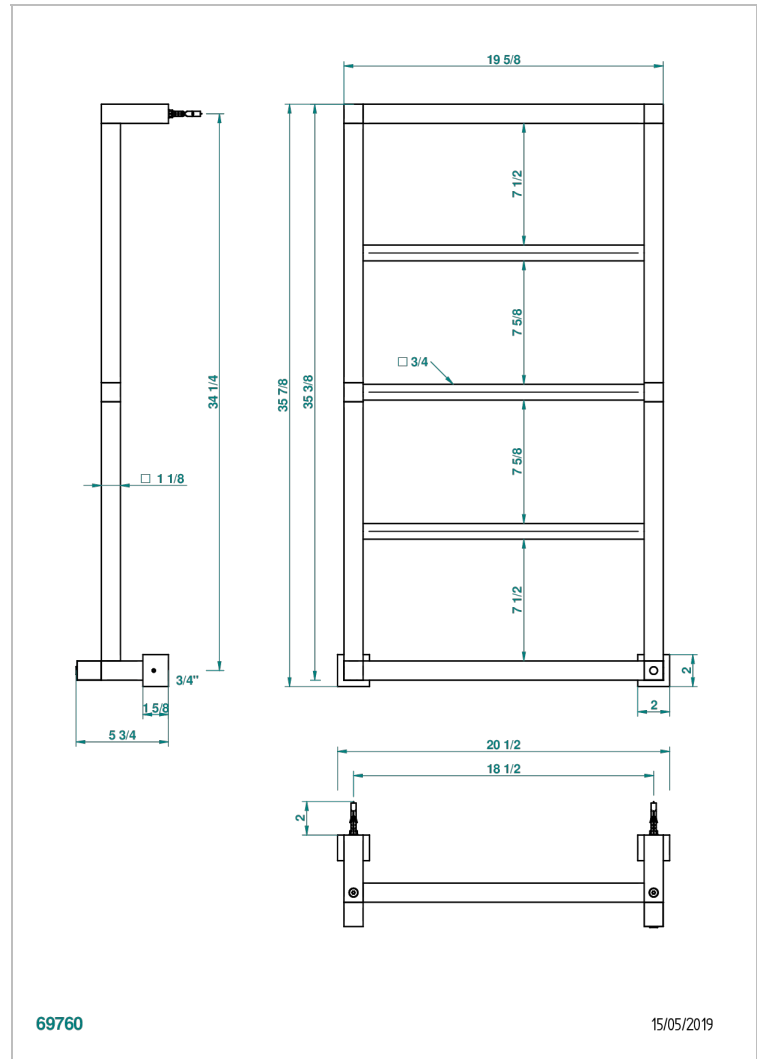

TOWEL WARMER - CONTEMPORARY

B6B-TWS5H

Modern Eckig, Handtuchwärmer, Warmwasser, neutraler Bedienungsgriff, 5 Stangen, 520 mm x 910 mm

THG[®]
PARIS

EIGENSCHAFTEN

- Unterputzkörper aus massivem Messing, ohne Lötstelle
- Anschlüsse 3/4" Innengewinde

TECHNISCHE DATEN

- Pression : 0,5 bars < P < 3 bars (recommandée)
- Pressure : 7.25 psi < P < 43.5 psi (advised)
- Température eau maximale conseillée : 60°C
- Maximum water temperature advised: 140°F
- Hauteur minimale au sol (maximum height from the ground) : 60 cm (24")
- Puissance / Power : 80W à Delta T 30