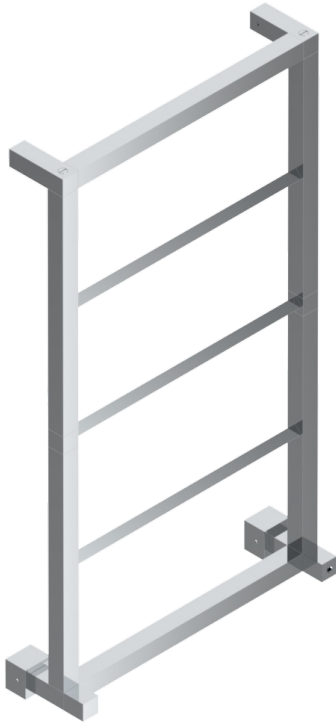

TOWEL WARMER - CONTEMPORARY

B6B-TWS5H

Modern Eckig, Handtuchwärmer, Warmwasser, neutraler Bedienungsgriff, 5 Stangen, 520 mm x 910 mm

THG[®]
PARIS

EIGENSCHAFTEN

- Unterputzkörper aus massivem Messing, ohne Lötstelle
- Anschlüsse 3/4" Innengewinde

TECHNISCHE DATEN

- Pression : 0,5 bars < P < 3 bars (recommandée)
- Pressure : 7.25 psi < P < 43.5 psi (advised)
- Température eau maximale conseillée : 60°C
- Maximum water temperature advised: 140°F
- Hauteur minimale au sol (maximum height from the ground) : 60 cm (24")
- Puissance / Power : 80W à Delta T 30

VERFÜGBARE OBERFLÄCHEN

Blassgold - F30
Blassgold matt unlackiert - F31
Chrom - A02
Chrom matt - C02
Gold - F01
Gold matt - F07

Nickel matt - C01
Pvd blush - H62
Pvd blush matt - H60
Pvd gold - H52
Pvd gold matt - H53
Pvd graphite - H64