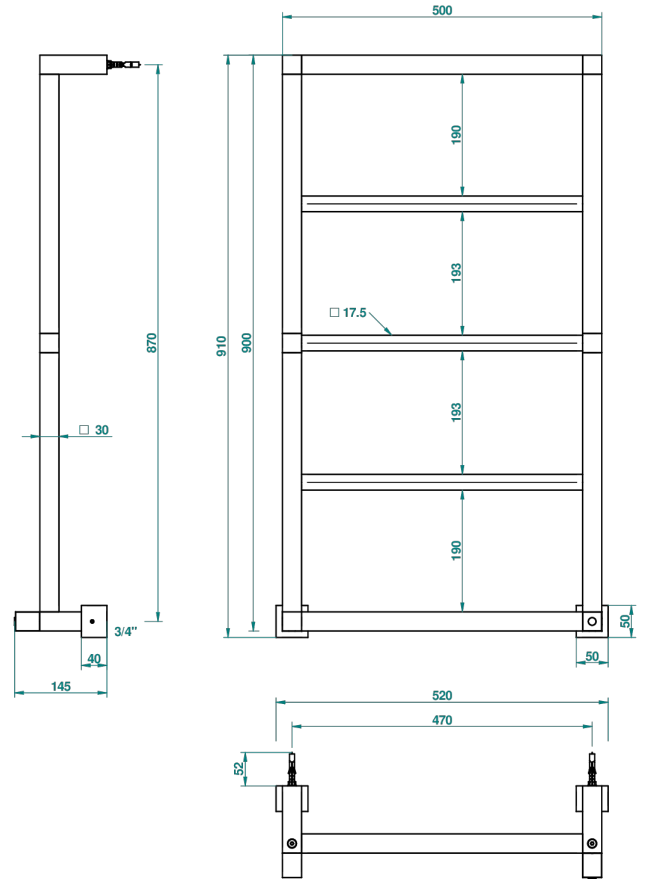

TOWEL WARMER - CONTEMPORARY

B6B-TWS5H

Modern Eckig, Handtuchwärmer, Warmwasser, neutraler Bedienungsgriff, 5 Stangen, 520 mm x 910 mm

THG[®]
PARIS

69760

15/05/2019

EIGENSCHAFTEN

- Unterputzkörper aus massivem Messing, ohne Lötstelle
- Anschlüsse 3/4" Innengewinde

TECHNISCHE DATEN

- Pression : 0,5 bars < P < 3 bars (recommandée)
- Pressure : 7.25 psi < P < 43.5 psi (advised)
- Température eau maximale conseillée : 60°C
- Maximum water temperature advised: 140°F
- Hauteur minimale au sol (maximum height from the ground) : 60 cm (24")
- Puissance / Power : 80W à Delta T 30