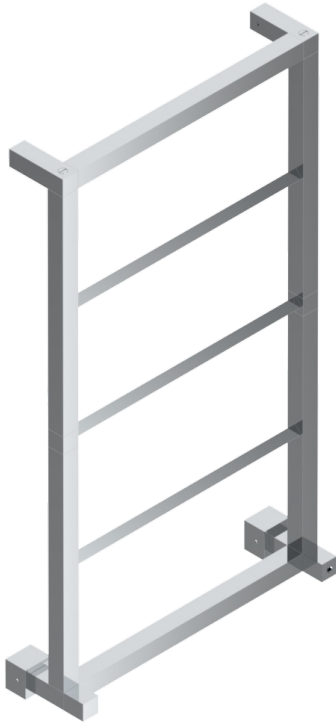

TOWEL WARMER - CONTEMPORARY

B6B-TWS5H

Modern Eckig, Handtuchwärmer, Warmwasser, neutraler Bedienungsgriff, 5 Stangen, 520 mm x 910 mm

THG[®]
PARIS

69760

15/05/2019

EIGENSCHAFTEN

- Unterputzkörper aus massivem Messing, ohne Lötstelle
- Anschlüsse 3/4" Innengewinde

TECHNISCHE DATEN

- Pression : 0,5 bars < P < 3 bars (recommandée)
- Pressure : 7.25 psi < P < 43.5 psi (advised)
- Température eau maximale conseillée : 60°C
- Maximum water temperature advised: 140°F
- Hauteur minimale au sol (maximum height from the ground) : 60 cm (24")
- Puissance / Power : 80W à Delta T 30

VERFÜGBARE OBERFLÄCHEN

Blassgold - F30
Blassgold matt unlackiert - F31
Chrom - A02
Chrom matt - C02
Gold - F01
Gold matt - F07

Nickel matt - C01
Pvd blush - H62
Pvd blush matt - H60
Pvd gold - H52
Pvd gold matt - H53
Pvd graphite - H64