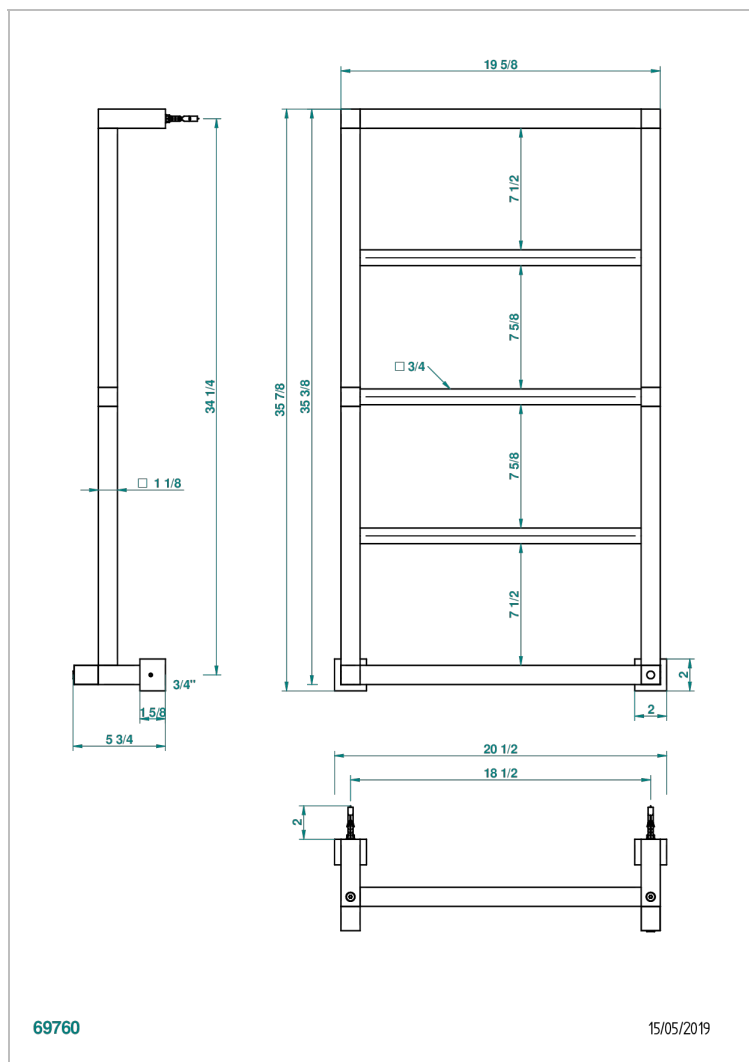

# TOWEL WARMER - CONTEMPORARY

B6B-TWS5H

Полотенцесушитель Современный квадратный, 5 перекладин, 520 мм x 910 мм, водяной, нейтральная крестовая рукоятка

THG<sup>®</sup>  
PARIS

## ХАРАКТЕРИСТИКИ

- Towel Warmer - Contemporary
- Полотенцесушитель Современный квадратный, 5 перекладин, 520 мм x 910 мм, водяной, нейтральная крестовая рукоятка

## ТЕХНИЧЕСКИЕ ХАРАКТЕРИСТИКИ

- Pression : 0,5 bars < P < 3 bars (recommandée)
- Pressure : 7.25 psi < P < 43.5 psi (advised)
- Température eau maximale conseillée : 60°C
- Maximum water temperature advised: 140°F
- Hauteur minimale au sol (maximum height from the ground) : 60 cm (24")
- Puissance / Power : 80W à Delta T 30