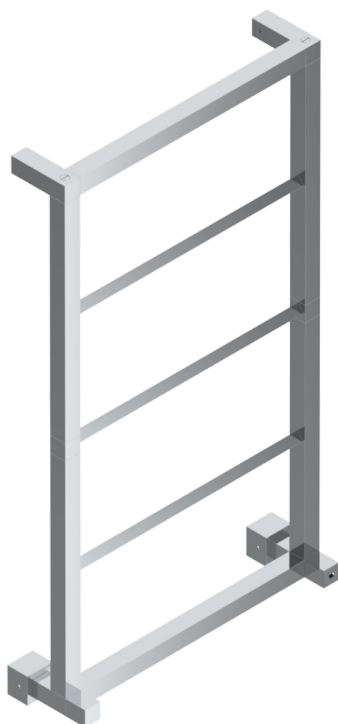

# TOWEL WARMER - CONTEMPORARY

B6B-TWS5H

Полотенцесушитель Современный квадратный, 5 перекладин, 520 мм x 910 мм, водяной, нейтральная крестовая рукоятка

THG<sup>®</sup>  
PARIS

## ХАРАКТЕРИСТИКИ

- Towel Warmer - Contemporary
- Полотенцесушитель Современный квадратный, 5 перекладин, 520 мм x 910 мм, водяной, нейтральная крестовая рукоятка

## ТЕХНИЧЕСКИЕ ХАРАКТЕРИСТИКИ

- Pression : 0,5 bars < P < 3 bars (recommandée)
- Pressure : 7.25 psi < P < 43.5 psi (advised)
- Température eau maximale conseillée : 60°C
- Maximum water temperature advised: 140°F
- Hauteur minimale au sol (maximum height from the ground) : 60 cm (24")
- Puissance / Power : 80W à Delta T 30