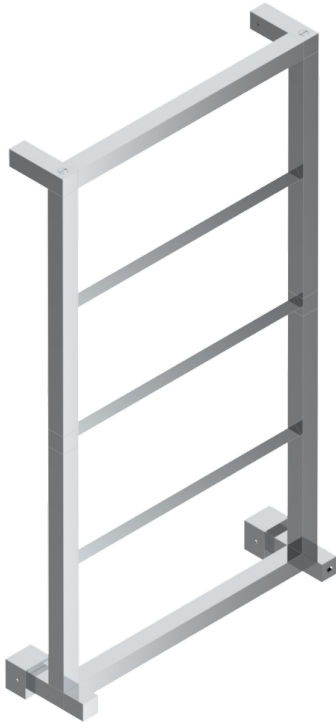

# TOWEL WARMER - CONTEMPORARY

B6B-TWS5H

Contemporary square towel warmer, 5 rails, 520 mm x 910 mm, hydronic, neutral handle

THG<sup>®</sup>  
PARIS

## CARACTERÍSTICAS

- Cuerpo en latón macizo
- Conexiones en F3/4"