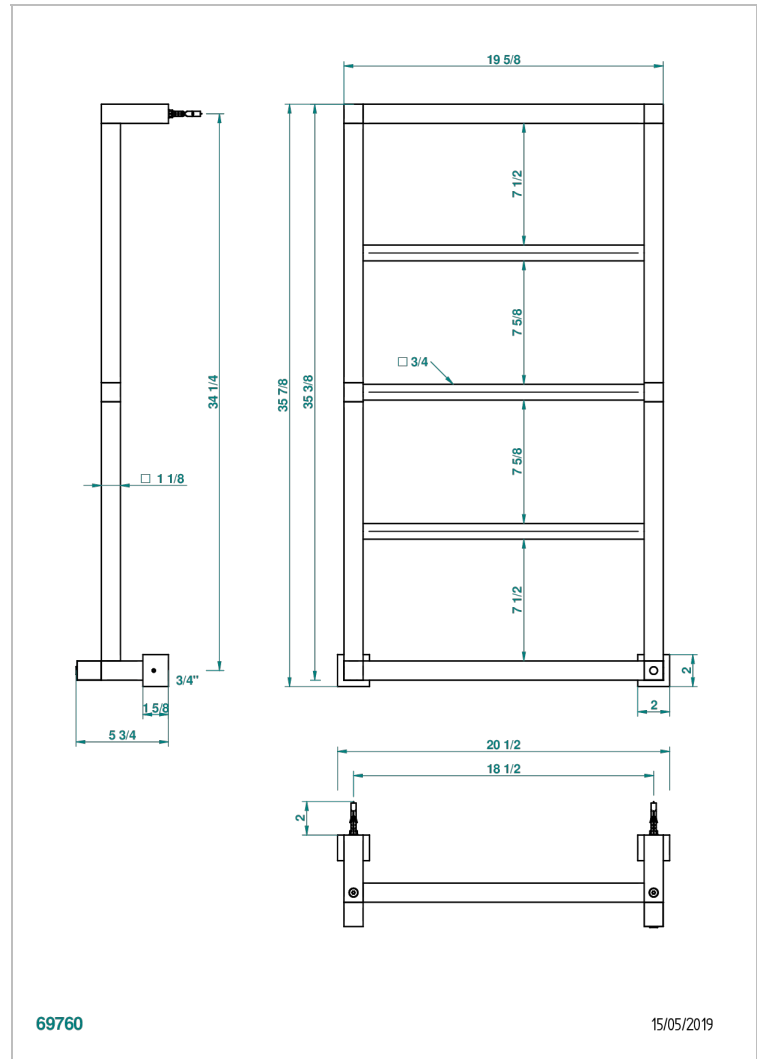

# TOWEL WARMER - CONTEMPORARY

B6B-TWS5H

Contemporary square towel warmer, 5 rails, 520 mm x 910 mm, hydronic, neutral handle

THG<sup>®</sup>  
PARIS

## CARACTERÍSTICAS

- Cuerpo en latón macizo
- Conexiones en F3/4"

## ESPECIFICACIONES TÉCNICAS

- Pression : 0,5 bars < P < 3 bars (recommandée)
- Pressure : 7.25 psi < P < 43.5 psi (advised)
- Température eau maximale conseillée : 60°C
- Maximum water temperature advised: 140°F
- Hauteur minimale au sol (maximum height from the ground) : 60 cm (24")
- Puissance / Power : 80W à Delta T 30