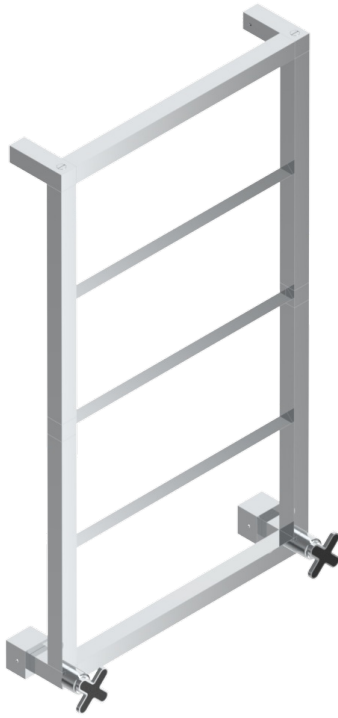

# PROFIL ONICE NEGRO

A6N-TWS5H2

Contemporary square towel warmer, 5 rails, 520 mm x 910 mm, hydronic with 2 stylised handles

THG<sup>®</sup>  
PARIS

69757

16/05/2019

## CARACTERÍSTICAS

- Cuerpo en latón macizo
- 2 x Cartuchos normales 1/2"
- Conexiones en F3/4"

## ESPECIFICACIONES TÉCNICAS

- Pression : 0,5 bars < P < 3 bars (recommandée)
- Pressure : 7.25 psi < P < 43.5 psi (advised)
- Température eau maximale conseillée : 60°C
- Maximum water temperature advised: 140°F
- Hauteur minimale au sol (maximum height from the ground) : 60 cm (24")
- Puissance / Power : 80W à Delta T 30