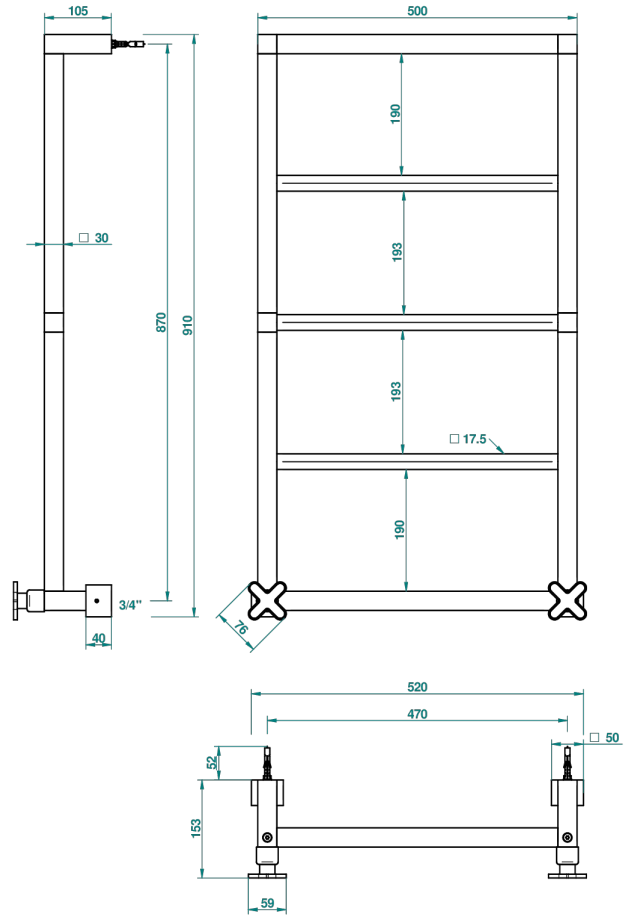

# PROFIL ONICE NEGRO

A6N-TWS5H2

Contemporary square towel warmer, 5 rails, 520 mm x 910 mm, hydronic with 2 stylised handles

THG<sup>®</sup>  
PARIS

69757

16/05/2019

## CARACTERÍSTICAS

- Cuerpo en latón macizo
- 2 x Cartuchos normales 1/2"
- Conexiones en F3/4"

## ESPECIFICACIONES TÉCNICAS

- Pression : 0,5 bars < P < 3 bars (recommandée)
- Pressure : 7.25 psi < P < 43.5 psi (advised)
- Température eau maximale conseillée : 60°C
- Maximum water temperature advised: 140°F
- Hauteur minimale au sol (maximum height from the ground) : 60 cm (24")
- Puissance / Power : 80W à Delta T 30