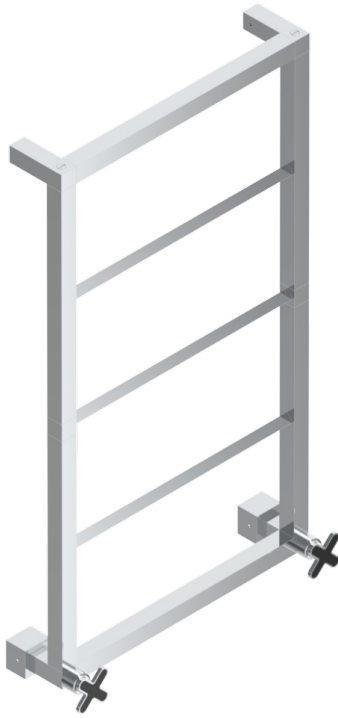

PROFIL ONICE NEGRO

A6N-TWS5H2

Contemporary square towel warmer, 5 rails, 520 mm x 910 mm, hydronic with 2 stylised handles

THG[®]
PARIS

69757

16/05/2019

CARACTERÍSTICAS

- Cuerpo en latón macizo
- 2 x Cartuchos normales 1/2"
- Conexiones en F3/4"

ESPECIFICACIONES TÉCNICAS

- Pression : 0,5 bars < P < 3 bars (recommandée)
- Pressure : 7.25 psi < P < 43.5 psi (advised)
- Température eau maximale conseillée : 60°C
- Maximum water temperature advised: 140°F
- Hauteur minimale au sol (maximum height from the ground) : 60 cm (24")
- Puissance / Power : 80W à Delta T 30

ACABADOS DISPONIBLES

Cromo - A02
Cromo mate - C02
Dorado - F01
Dorado mate - F07
Dorado pálido - F30
Dorado pálido mate (sin barniz) - F31

Níquel - B01
Níquel mate - C01
Pvd blush - H62
Pvd blush mate - H60
Pvd color latón - H49
Pvd color latón mate - H50