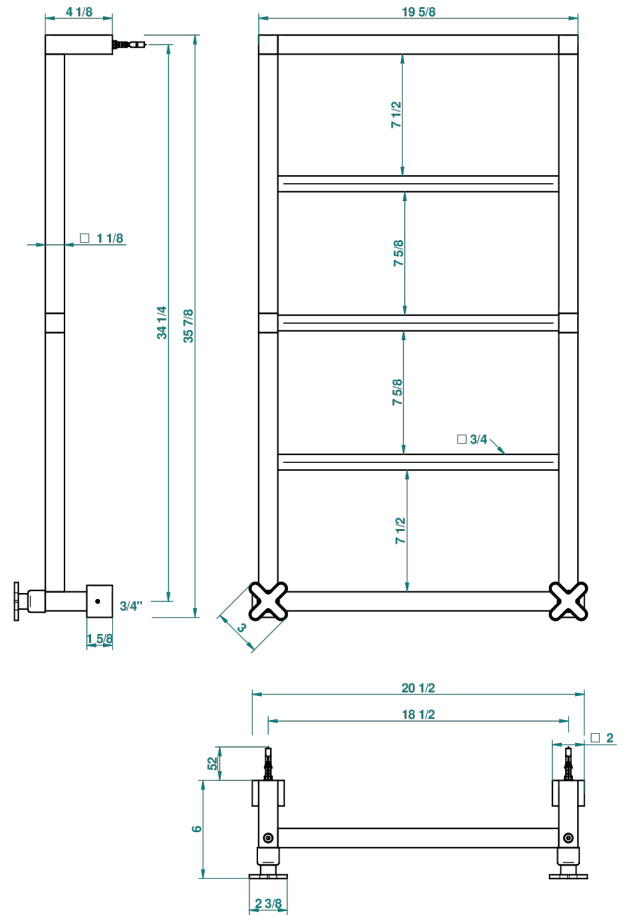

PROFIL ONICE NEGRO

A6N-TWS5H2

Contemporary square towel warmer, 5 rails, 520 mm x 910 mm, hydronic with 2 stylised handles

THG[®]
PARIS

69757

16/05/2019

CARACTERÍSTICAS

- Cuerpo en latón macizo
- 2 x Cartuchos normales 1/2"
- Conexiones en F3/4"

ESPECIFICACIONES TÉCNICAS

- Pression : 0,5 bars < P < 3 bars (recommandée)
- Pressure : 7.25 psi < P < 43.5 psi (advised)
- Température eau maximale conseillée : 60°C
- Maximum water temperature advised: 140°F
- Hauteur minimale au sol (maximum height from the ground) : 60 cm (24")
- Puissance / Power : 80W à Delta T 30