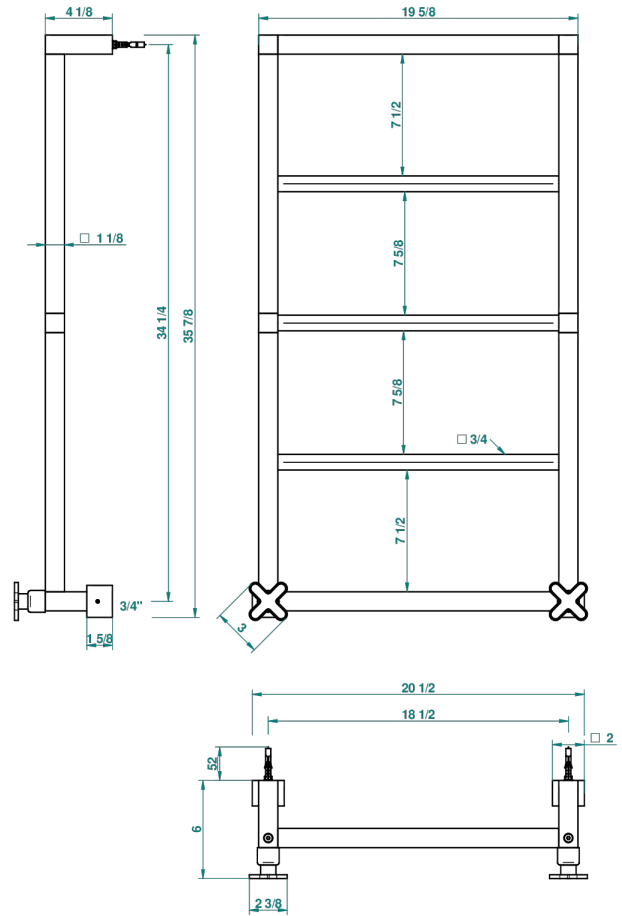

PROFIL, ONYX SCHWARZ

A6N-TWS5H2

Modern Eckig, Handtuchwärmer, Warmwasser, 2 kollektionsspezifische Bedienungsriffe, 5 Stangen, 520 mm x 910 mm

THG[®]
PARIS

69757

16/05/2019

EIGENSCHAFTEN

- Unterputzkörper aus massivem Messing, ohne Lötstelle
- 2 x Innenoberteile mit Gummidichtung 1/2"
- Anschlüsse 3/4" Innengewinde

TECHNISCHE DATEN

- Pression : 0,5 bars < P < 3 bars (recommandée)
- Pressure : 7.25 psi < P < 43.5 psi (advised)
- Température eau maximale conseillée : 60°C
- Maximum water temperature advised: 140°F
- Hauteur minimale au sol (maximum height from the ground) : 60 cm (24")
- Puissance / Power : 80W à Delta T 30