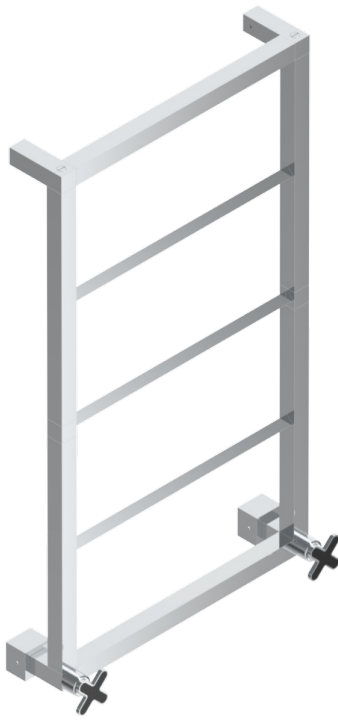

PROFIL, ONYX SCHWARZ

A6N-TWS5H2

Modern Eckig, Handtuchwärmer, Warmwasser, 2 kollektionsspezifische Bedienungsriffe, 5 Stangen, 520 mm x 910 mm

THG[®]
PARIS

69757

16/05/2019

EIGENSCHAFTEN

- Unterputzkörper aus massivem Messing, ohne Lötstelle
- 2 x Innenoberteile mit Gummidichtung 1/2"
- Anschlüsse 3/4" Innengewinde

TECHNISCHE DATEN

- Pression : 0,5 bars < P < 3 bars (recommandée)
- Pressure : 7.25 psi < P < 43.5 psi (advised)
- Température eau maximale conseillée : 60°C
- Maximum water temperature advised: 140°F
- Hauteur minimale au sol (maximum height from the ground) : 60 cm (24")
- Puissance / Power : 80W à Delta T 30

VERFÜGBARE OBERFLÄCHEN

Blassgold - F30
Blassgold matt unlackiert - F31
Chrom - A02
Chrom matt - C02
Gold - F01
Gold matt - F07

Nickel matt - C01
Pvd blush - H62
Pvd blush matt - H60
Pvd bronze braun - F33
Pvd bronze braun matt - F34
Pvd gold - H52