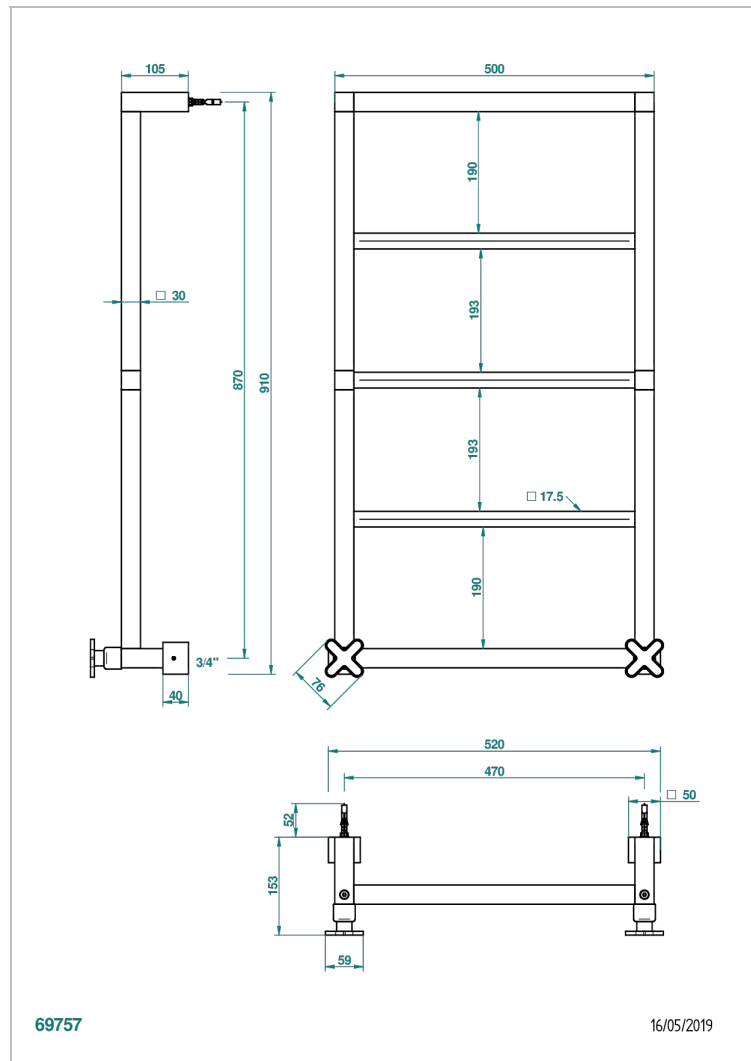

# PROFIL С ЧЕРНЫМ ОНИКСОМ

A6N-TWS5H2

THG<sup>®</sup>  
PARIS

Полотенцесушитель Современный квадратный, 5 перекладин, 520 мм x 910 мм, водяной, с 2 декоративными ручьями

## ХАРАКТЕРИСТИКИ

- Profil с чёрным ониксом
- Полотенцесушитель Современный квадратный, 5 перекладин, 520 мм x 910 мм, водяной, с 2 декоративными ручьями

## ТЕХНИЧЕСКИЕ ХАРАКТЕРИСТИКИ

- Pression : 0,5 bars < P < 3 bars (recommandée)
- Pressure : 7.25 psi < P < 43.5 psi (advised)
- Température eau maximale conseillée : 60°C
- Maximum water temperature advised: 140°F
- Hauteur minimale au sol (maximum height from the ground) : 60 cm (24")
- Puissance / Power : 80W à Delta T 30