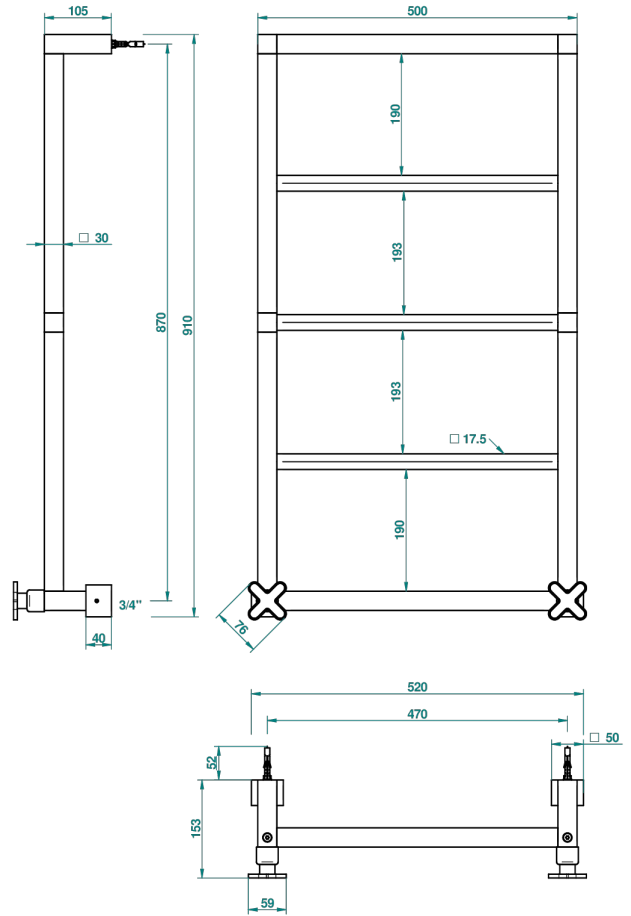

PROFIL, ONYX SCHWARZ

A6N-TWS5H2

Modern Eckig, Handtuchwärmer, Warmwasser, 2 kollektionsspezifische Bedienungsriffe, 5 Stangen, 520 mm x 910 mm

THG[®]
PARIS

69757

16/05/2019

EIGENSCHAFTEN

- Unterputzkörper aus massivem Messing, ohne Lötstelle
- 2 x Innenoberteile mit Gummidichtung 1/2"
- Anschlüsse 3/4" Innengewinde

TECHNISCHE DATEN

- Pression : 0,5 bars < P < 3 bars (recommandée)
- Pressure : 7.25 psi < P < 43.5 psi (advised)
- Température eau maximale conseillée : 60°C
- Maximum water temperature advised: 140°F
- Hauteur minimale au sol (maximum height from the ground) : 60 cm (24")
- Puissance / Power : 80W à Delta T 30