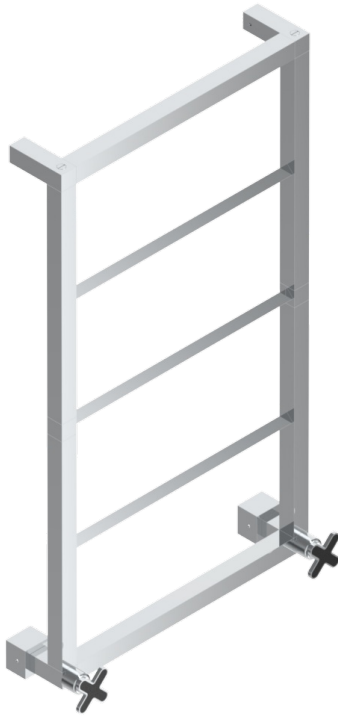

PROFIL, ONYX SCHWARZ

A6N-TWS5H2

Modern Eckig, Handtuchwärmer, Warmwasser, 2 kollektionsspezifische Bedienungsriffe, 5 Stangen, 520 mm x 910 mm

THG[®]
PARIS

69757

16/05/2019

EIGENSCHAFTEN

- Unterputzkörper aus massivem Messing, ohne Lötstelle
- 2 x Innenoberteile mit Gummidichtung 1/2"
- Anschlüsse 3/4" Innengewinde

TECHNISCHE DATEN

- Pression : 0,5 bars < P < 3 bars (recommandée)
- Pressure : 7.25 psi < P < 43.5 psi (advised)
- Température eau maximale conseillée : 60°C
- Maximum water temperature advised: 140°F
- Hauteur minimale au sol (maximum height from the ground) : 60 cm (24")
- Puissance / Power : 80W à Delta T 30

VERFÜGBARE OBERFLÄCHEN

Blassgold - F30
Blassgold matt unlackiert - F31
Chrom - A02
Chrom matt - C02
Gold - F01
Gold matt - F07

Nickel matt - C01
Pvd blush - H62
Pvd blush matt - H60
Pvd bronze braun - F33
Pvd bronze braun matt - F34
Pvd gold - H52