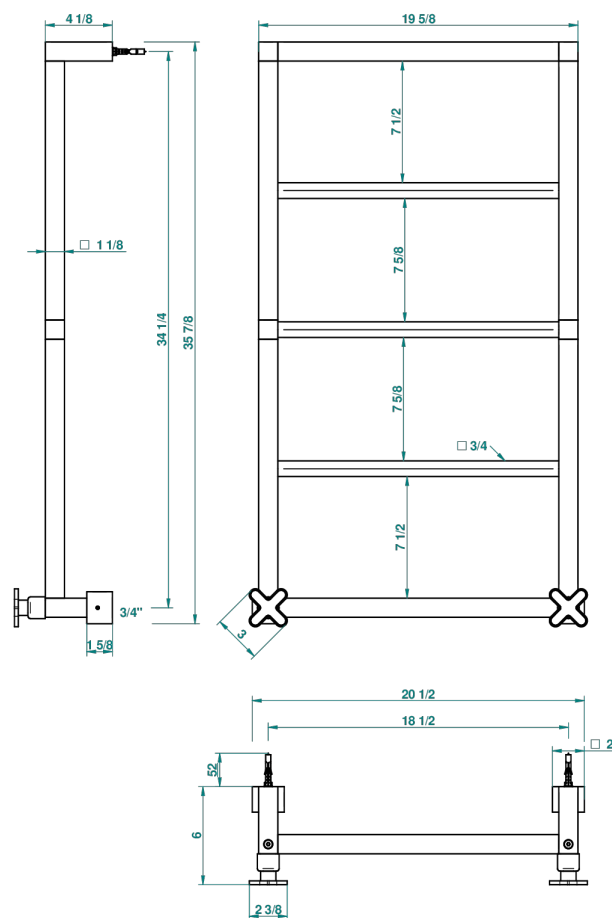

PROFIL С ЧЕРНЫМ ОНИКСОМ

A6N-TWS5H2

Полотенцесушитель Современный квадратный, 5 перекладин, 520 мм x 910 мм, водяной, с 2 декоративными ручьями

THG[®]
PARIS

69757

16/05/2019

ХАРАКТЕРИСТИКИ

- Profil с чёрным ониксом
- Полотенцесушитель Современный квадратный, 5 перекладин, 520 мм x 910 мм, водяной, с 2 декоративными ручьями

ТЕХНИЧЕСКИЕ ХАРАКТЕРИСТИКИ

- Pression : 0,5 bars < P < 3 bars (recommandée)
- Pressure : 7.25 psi < P < 43.5 psi (advised)
- Température eau maximale conseillée : 60°C
- Maximum water temperature advised: 140°F
- Hauteur minimale au sol (maximum height from the ground) : 60 cm (24")
- Puissance / Power : 80W à Delta T 30