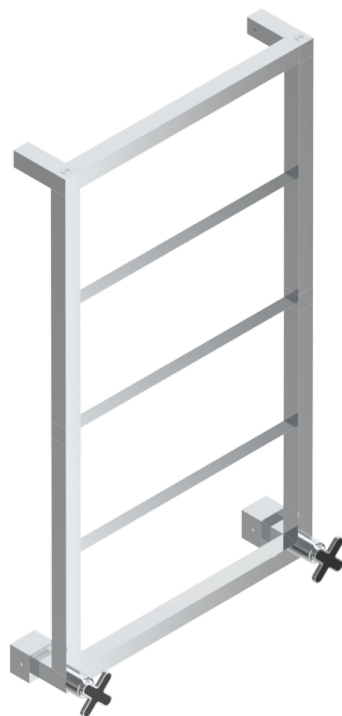

PROFIL С ЧЕРНЫМ ОНИКСОМ

A6N-TWS5H2

Полотенцесушитель Современный квадратный, 5 перекладин, 520 мм x 910 мм, водяной, с 2 декоративными ручьями

THG[®]
PARIS

69757

16/05/2019

ХАРАКТЕРИСТИКИ

- Profil с чёрным ониксом
- Полотенцесушитель Современный квадратный, 5 перекладин, 520 мм x 910 мм, водяной, с 2 декоративными ручьями

ТЕХНИЧЕСКИЕ ХАРАКТЕРИСТИКИ

- Pression : 0,5 bars < P < 3 bars (recommandée)
- Pressure : 7.25 psi < P < 43.5 psi (advised)
- Température eau maximale conseillée : 60°C
- Maximum water temperature advised: 140°F
- Hauteur minimale au sol (maximum height from the ground) : 60 cm (24")
- Puissance / Power : 80W à Delta T 30

Покрытие PVD бронза - F33
Покрытие PVD золотистый цвет - H52
Покрытие PVD латунь - H49
Покрытие PVD матовая бронза - F34
Покрытие PVD матовая латунь - H50
Покрытие PVD матовый золотистый - H53

Покрытие PVD матовый никель - H56
Покрытие PVD никель - H55
Светлое золото - F30
Хром - A02