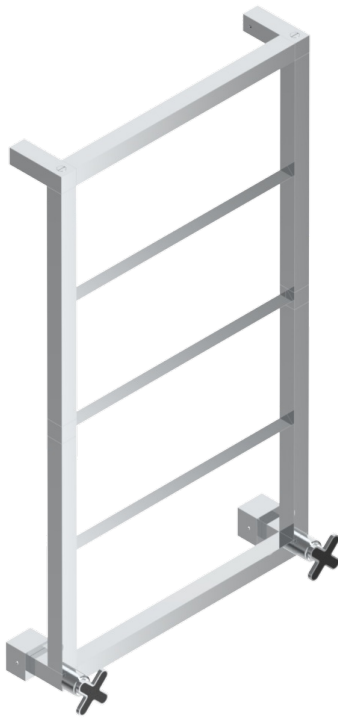

# PROFIL, ONYX SCHWARZ

A6N-TWS5H2

Modern Eckig, Handtuchwärmer, Warmwasser, 2 kollektionsspezifische Bedienungsriffe, 5 Stangen, 520 mm x 910 mm

THG<sup>®</sup>  
PARIS

69757

16/05/2019

## EIGENSCHAFTEN

- Unterputzkörper aus massivem Messing, ohne Lötstelle
- 2 x Innenoberteile mit Gummidichtung 1/2"
- Anschlüsse 3/4" Innengewinde

## VERFÜGBARE OBERFLÄCHEN

Blassgold - F30  
Blassgold matt unlackiert - F31  
Chrom - A02  
Chrom matt - C02  
Gold - F01  
Gold matt - F07

Nickel matt - C01  
Pvd blush - H62  
Pvd blush matt - H60  
Pvd bronze braun - F33  
Pvd bronze braun matt - F34  
Pvd gold - H52