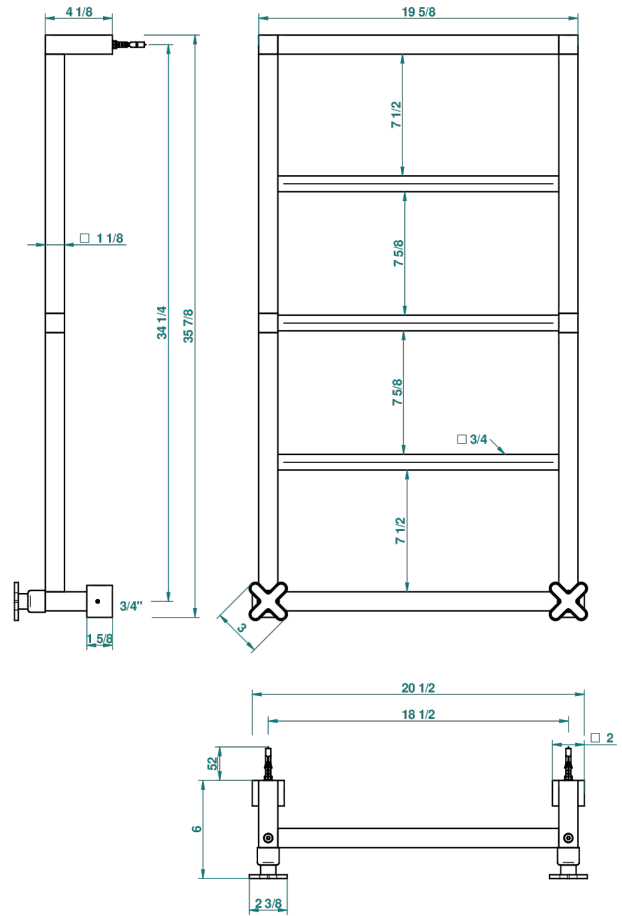

# PROFIL, ONYX SCHWARZ

A6N-TWS5H2

Modern Eckig, Handtuchwärmer, Warmwasser, 2 kollektionsspezifische Bedienungsriffe, 5 Stangen, 520 mm x 910 mm

THG<sup>®</sup>  
PARIS

69757

16/05/2019

## EIGENSCHAFTEN

- Unterputzkörper aus massivem Messing, ohne Lötstelle
- 2 x Innenoberteile mit Gummidichtung 1/2"
- Anschlüsse 3/4" Innengewinde

## TECHNISCHE DATEN

- Pression : 0,5 bars < P < 3 bars (recommandée)
- Pressure : 7.25 psi < P < 43.5 psi (advised)
- Température eau maximale conseillée : 60°C
- Maximum water temperature advised: 140°F
- Hauteur minimale au sol (maximum height from the ground) : 60 cm (24")
- Puissance / Power : 80W à Delta T 30