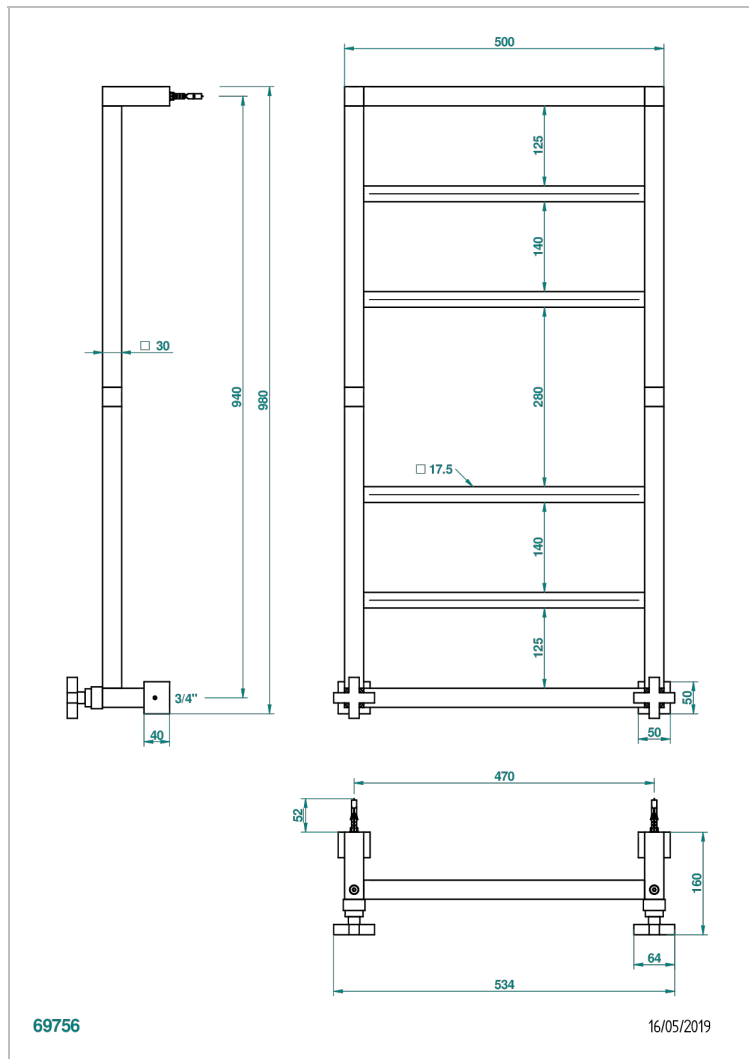

Contemporary square towel warmer, 6 rails, 520 mm x 980 mm, hydronic with 2 stylised handles

### CARACTERÍSTICAS

- Cuerpo en latón macizo
- 2 x Cartuchos normales 1/2"
- Conexiones en F3/4"

### ESPECIFICACIONES TÉCNICAS

- Pression : 0,5 bars < P < 3 bars (recommandée)
- Pressure : 7.25 psi < P < 43.5 psi (advised)
- Température eau maximale conseillée : 60°C
- Maximum water temperature advised: 140°F
- Hauteur minimale au sol (maximum height from the ground) : 60 cm (24")
- Puissance / Power : 96W à Delta T 30