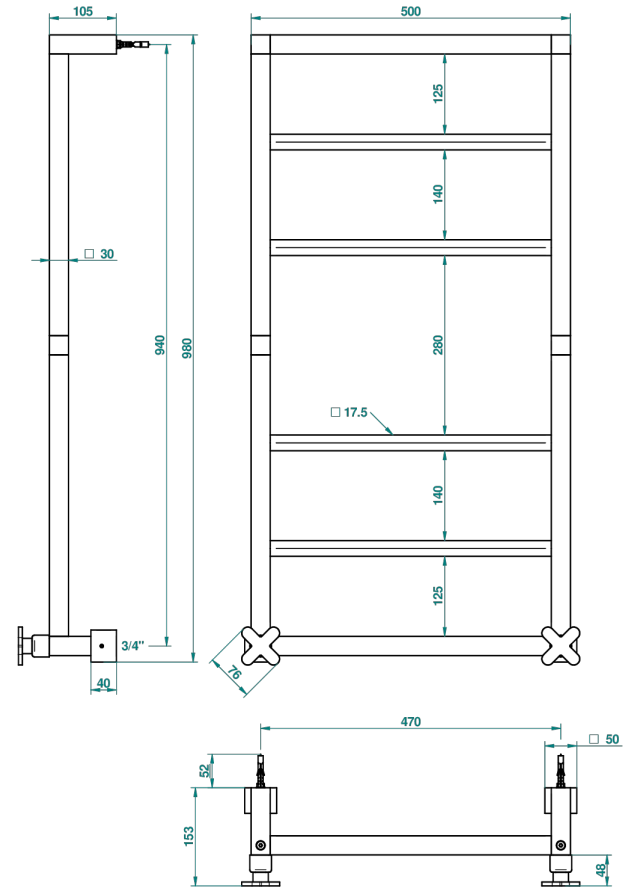

PROFIL METAL

A6A-TWS6H2

THG[®]
PARIS

Contemporary square towel warmer, 6 rails, 520 mm x 980 mm, hydronic with 2 stylised handles

69755

16/05/2019

CARACTERÍSTICAS

- Cuerpo en latón macizo
- 2 x Cartuchos normales 1/2"
- Conexiones en F3/4"

ESPECIFICACIONES TÉCNICAS

- Pression : 0,5 bars < P < 3 bars (recommandée)
- Pressure : 7.25 psi < P < 43.5 psi (advised)
- Température eau maximale conseillée : 60°C
- Maximum water temperature advised: 140°F
- Hauteur minimale au sol (maximum height from the ground) : 60 cm (24")
- Puissance / Power : 96W à Delta T 30