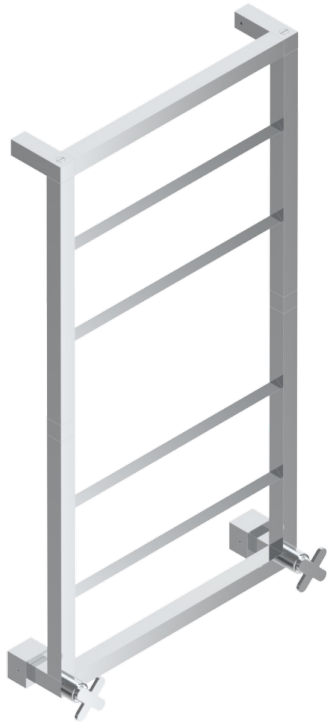

PROFIL METAL

A6A-TWS6H2

THG[®]
PARIS

Contemporary square towel warmer, 6 rails, 520 mm x 980 mm, hydronic with 2 stylised handles

69755

16/05/2019

CARACTERÍSTICAS

- Cuerpo en latón macizo
- 2 x Cartuchos normales 1/2"
- Conexiones en F3/4"

ESPECIFICACIONES TÉCNICAS

- Pression : 0,5 bars < P < 3 bars (recommandée)
- Pressure : 7.25 psi < P < 43.5 psi (advised)
- Température eau maximale conseillée : 60°C
- Maximum water temperature advised: 140°F
- Hauteur minimale au sol (maximum height from the ground) : 60 cm (24")
- Puissance / Power : 96W à Delta T 30

ACABADOS DISPONIBLES

Cromo - A02
Cromo mate - C02
Dorado - F01
Dorado mate - F07
Dorado pálido - F30
Dorado pálido mate (sin barniz) - F31

Níquel - B01
Níquel mate - C01
Pvd blush - H62
Pvd blush mate - H60
Pvd color latón - H49
Pvd color latón mate - H50