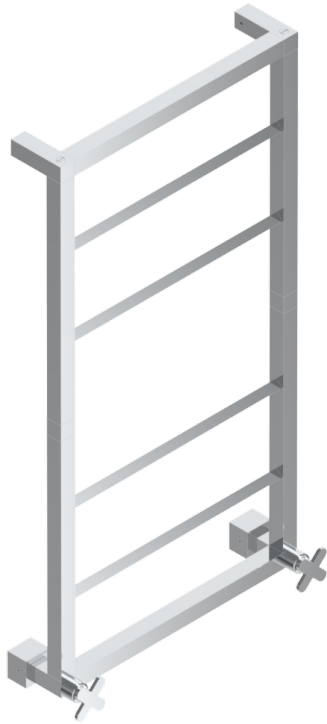

PROFIL METAL

A6A-TWS6H2

Contemporary square towel warmer, 6 rails, 520 mm x 980 mm, hydronic with 2 stylised handles

THG[®]
PARIS

69755

16/05/2019

CARACTERÍSTICAS

- Cuerpo en latón macizo
- 2 x Cartuchos normales 1/2"
- Conexiones en F3/4"

ESPECIFICACIONES TÉCNICAS

- Pression : 0,5 bars < P < 3 bars (recommandée)
- Pressure : 7.25 psi < P < 43.5 psi (advised)
- Température eau maximale conseillée : 60°C
- Maximum water temperature advised: 140°F
- Hauteur minimale au sol (maximum height from the ground) : 60 cm (24")
- Puissance / Power : 96W à Delta T 30

ACABADOS DISPONIBLES

Cromo - A02
Cromo mate - C02
Dorado - F01
Dorado mate - F07
Dorado pálido - F30
Dorado pálido mate (sin barniz) - F31

Níquel - B01
Níquel mate - C01
Pvd blush - H62
Pvd blush mate - H60
Pvd color latón - H49
Pvd color latón mate - H50