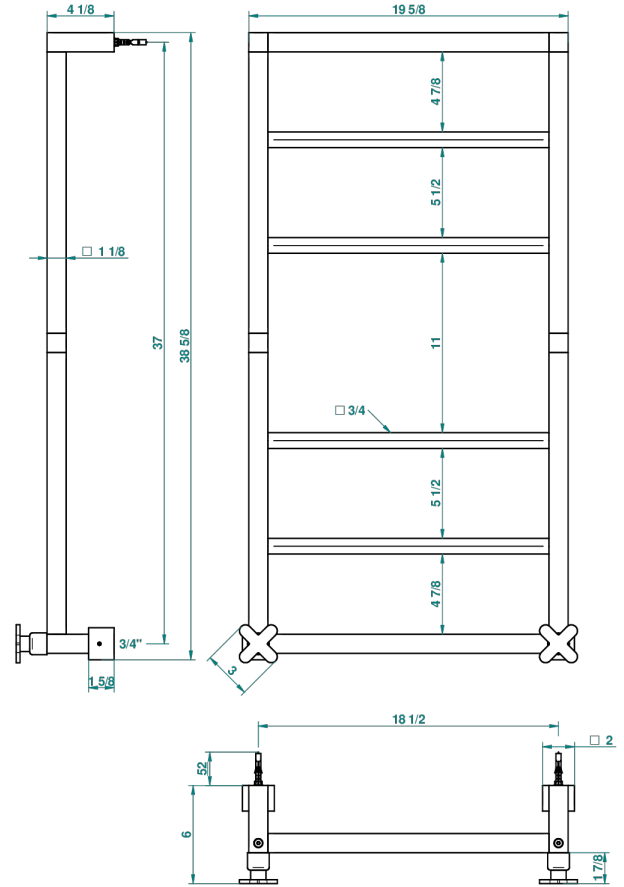

PROFIL METAL

A6A-TWS6H2

Contemporary square towel warmer, 6 rails, 520 mm x 980 mm, hydronic with 2 stylised handles

THG[®]
PARIS

69755

16/05/2019

CARACTERÍSTICAS

- Cuerpo en latón macizo
- 2 x Cartuchos normales 1/2"
- Conexiones en F3/4"

ESPECIFICACIONES TÉCNICAS

- Pression : 0,5 bars < P < 3 bars (recommandée)
- Pressure : 7.25 psi < P < 43.5 psi (advised)
- Température eau maximale conseillée : 60°C
- Maximum water temperature advised: 140°F
- Hauteur minimale au sol (maximum height from the ground) : 60 cm (24")
- Puissance / Power : 96W à Delta T 30