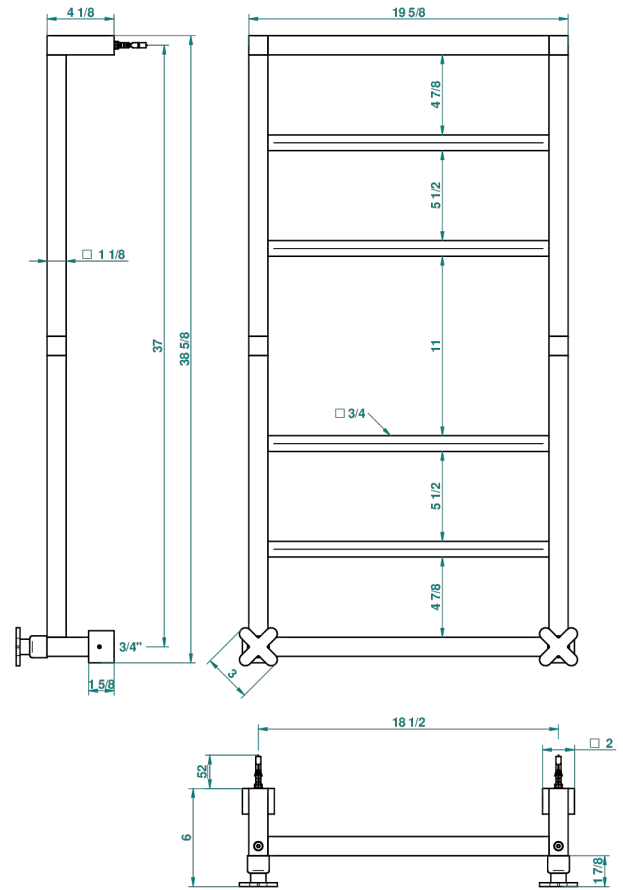

PROFIL METAL

A6A-TWS6H2

Contemporary square towel warmer, 6 rails, 520 mm x 980 mm, hydronic with 2 stylised handles

THG[®]
PARIS

69755

16/05/2019

CARACTERÍSTICAS

- Cuerpo en latón macizo
- 2 x Cartuchos normales 1/2"
- Conexiones en F3/4"

ESPECIFICACIONES TÉCNICAS

- Pression : 0,5 bars < P < 3 bars (recommandée)
- Pressure : 7.25 psi < P < 43.5 psi (advised)
- Température eau maximale conseillée : 60°C
- Maximum water temperature advised: 140°F
- Hauteur minimale au sol (maximum height from the ground) : 60 cm (24")
- Puissance / Power : 96W à Delta T 30