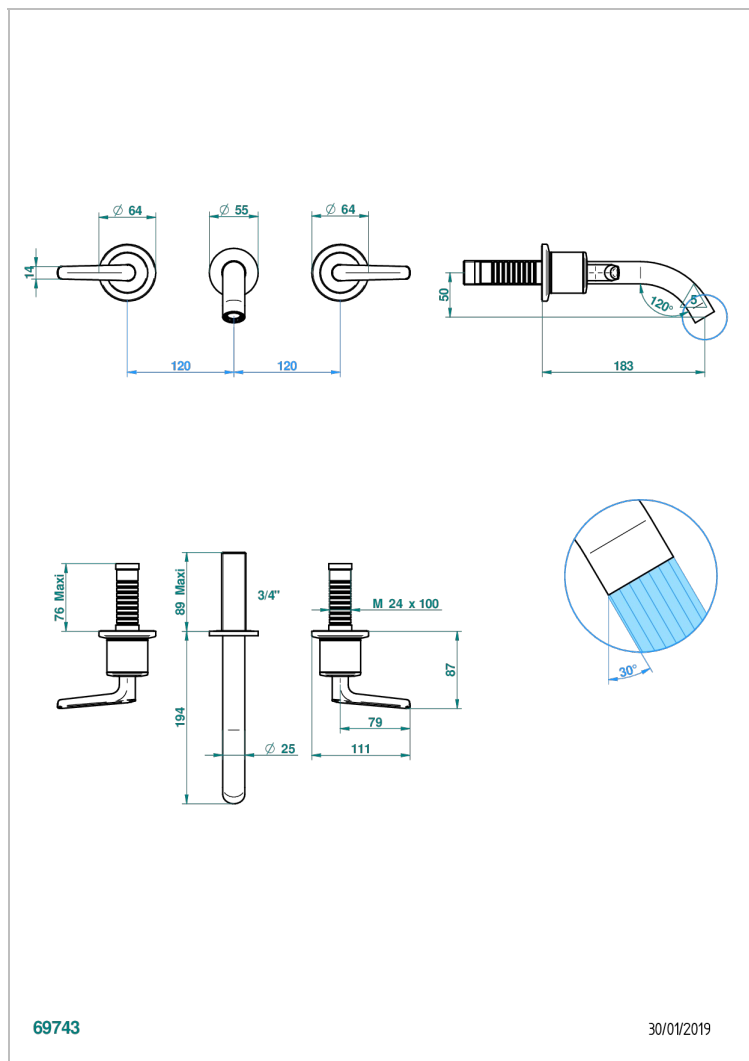

BONDI A MANETTES

G7G-40GBUS

Garniture pour mélangeur de lavabo mural - bec goliath- standard américain

THG[®]
PARIS

CARACTÉRISTIQUES

- Bondi à manettes
- Garniture pour mélangeur de lavabo mural - bec goliath- standard américain

PRODUITS ASSOCIÉS

- Ref. G00-40AM/US Partie à encastrier pour mélangeur mural - version manettes- standard américain

FINITIONS DISPONIBLES

Bronze clair - D01
Chromé - A02
Chromé / doré - G02
Chromé mat - C02
Doré brillant - F01
Doré mat - F07