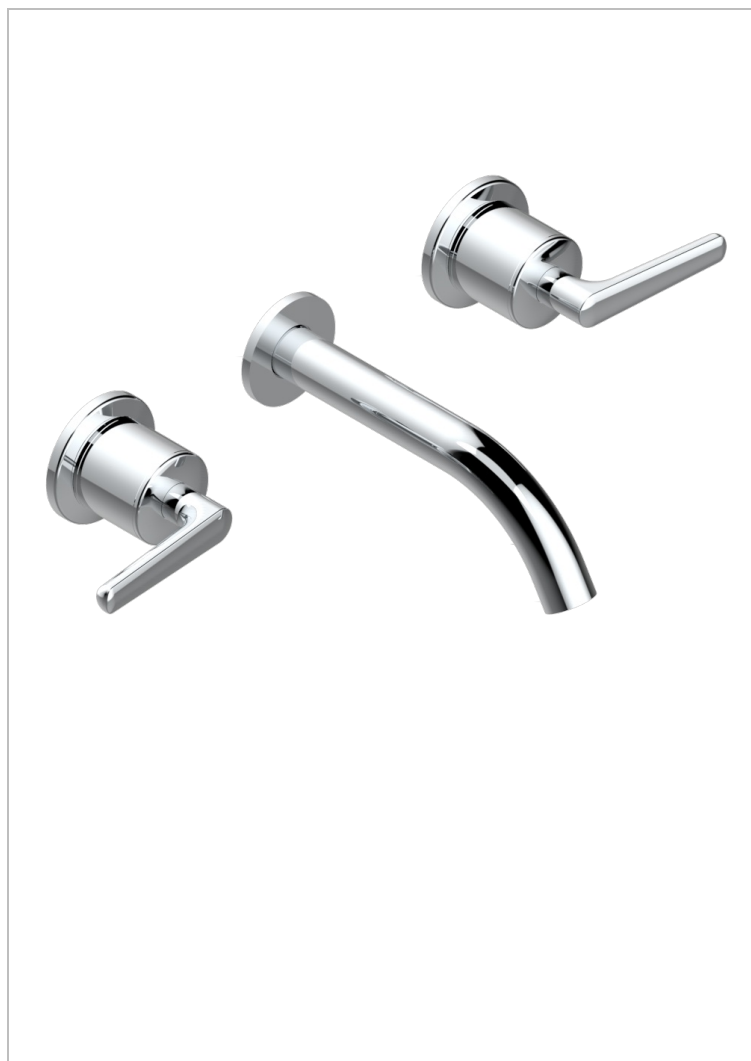

BONDI A MANETTES

G7G-40GBUS

Garniture pour mélangeur de lavabo mural - bec goliath- standard américain

THG[®]
PARIS

CARACTÉRISTIQUES

- Bondi à manettes
- Garniture pour mélangeur de lavabo mural - bec goliath- standard américain

PRODUITS ASSOCIÉS

- Ref. G00-40AM/US Partie à encastrier pour mélangeur mural - version manettes- standard américain

FINITIONS DISPONIBLES

Bronze clair - D01
Chromé - A02
Chromé / doré - G02
Chromé mat - C02
Doré brillant - F01
Doré mat - F07

Laiton fumé naturel - A13
Nickel brillant - B01
Nickel mat - C01
Noir mat céramique - D30
Or pâle - F30
Or pâle mat - F31

Pvd blush - H62
Pvd blush mat - H60
Pvd couleur bronze brown - F33
Pvd couleur bronze brown - mat - F34
Pvd couleur doré - H52
Pvd couleur doré mat - H53