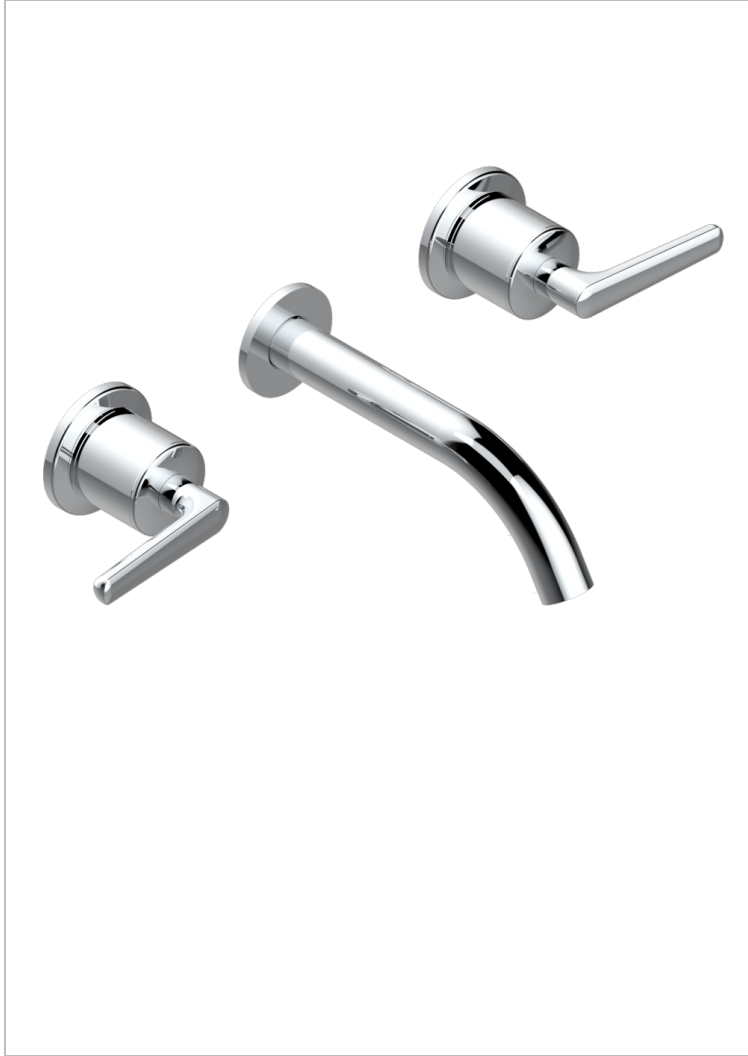

# BONDI WITH LEVER

G7G-40GBUS

Garniture pour mélangeur de lavabo mural - bec goliath- standard américain

THG<sup>®</sup>  
PARIS

69743

30/01/2019

## CARACTERÍSTICAS

- Bondi with lever
- Garniture pour mélangeur de lavabo mural - bec goliath- standard américain

## PRODUCTOS RELACIONADOS

- Ref. G00-40AM/US Partie à encastrer pour mélangeur mural - version manettes- standard américain

Níquel viejo - H28  
Pvd blush - H62  
Pvd blush mate - H60  
Pvd color latón - H49  
Pvd color latón mate - H50  
Pvd color níquel - H55

Pvd color níquel mate - H56  
Pvd color oro - H52  
Pvd color oro mate - H53  
Pvd grafito - H64  
Pvd grafito mate - H65  
Pvd marrón bronce - F33