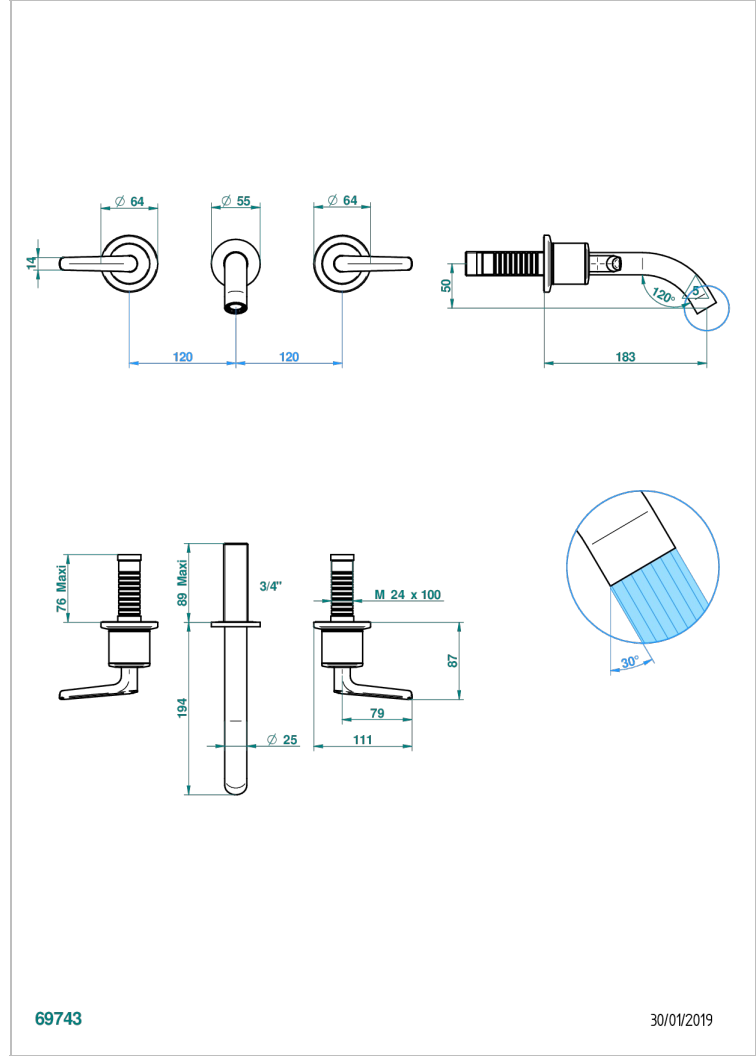

# BONDI WITH LEVER

G7G-40GBUS

Garniture pour mélangeur de lavabo mural - bec goliath- standard américain

THG<sup>®</sup>  
PARIS

69743

30/01/2019

## CARACTERÍSTICAS

- Bondi with lever
- Garniture pour mélangeur de lavabo mural - bec goliath- standard américain

## PRODUCTOS RELACIONADOS

- Ref. G00-40AM/US Partie à encastrer pour mélangeur mural - version manettes- standard américain