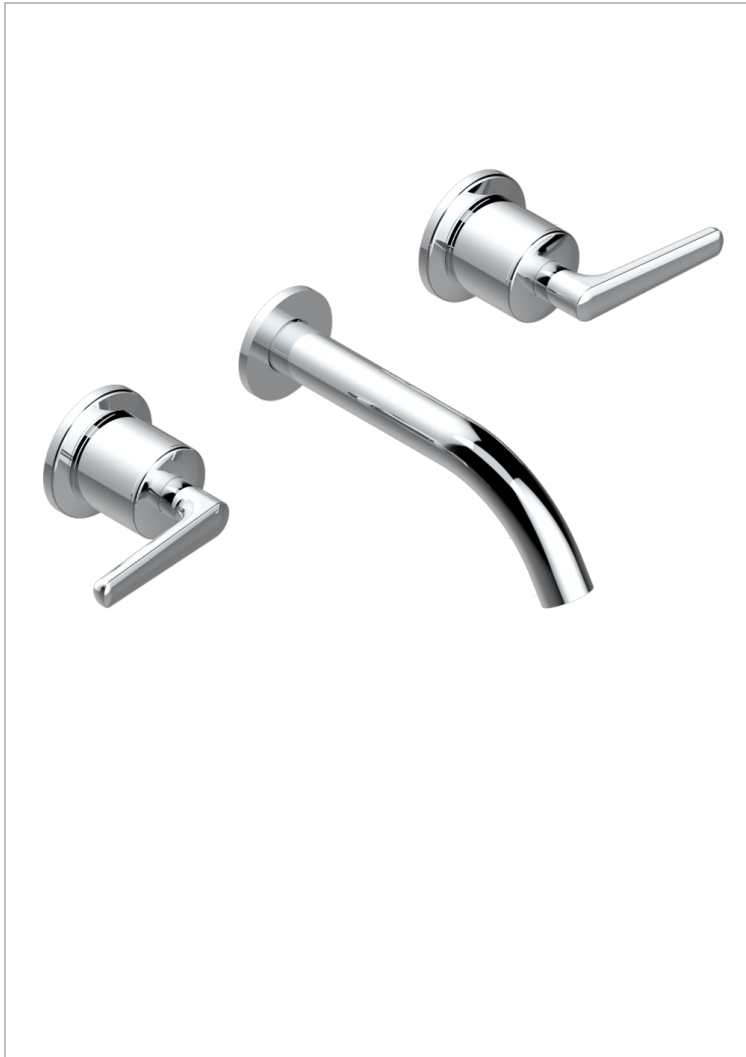

BONDI A MANETTES

G7G-40GBUS

Garniture pour mélangeur de lavabo mural - bec goliath- standard américain

THG[®]
PARIS

69743

30/01/2019

CARACTÉRISTIQUES

- Bondi à manettes
- Garniture pour mélangeur de lavabo mural - bec goliath- standard américain

PRODUITS ASSOCIÉS

- Ref. G00-40AM/US Partie à encastrier pour mélangeur mural - version manettes- standard américain

FINITIONS DISPONIBLES

Bronze clair - D01
Chromé - A02
Chromé / doré - G02
Chromé mat - C02
Doré brillant - F01
Doré mat - F07

Laiton fumé naturel - A13
Nickel brillant - B01
Nickel mat - C01
Noir mat céramique - D30
Or pâle - F30
Or pâle mat - F31

Pvd blush - H62
Pvd blush mat - H60
Pvd couleur bronze brown - F33
Pvd couleur bronze brown - mat - F34
Pvd couleur doré - H52
Pvd couleur doré mat - H53