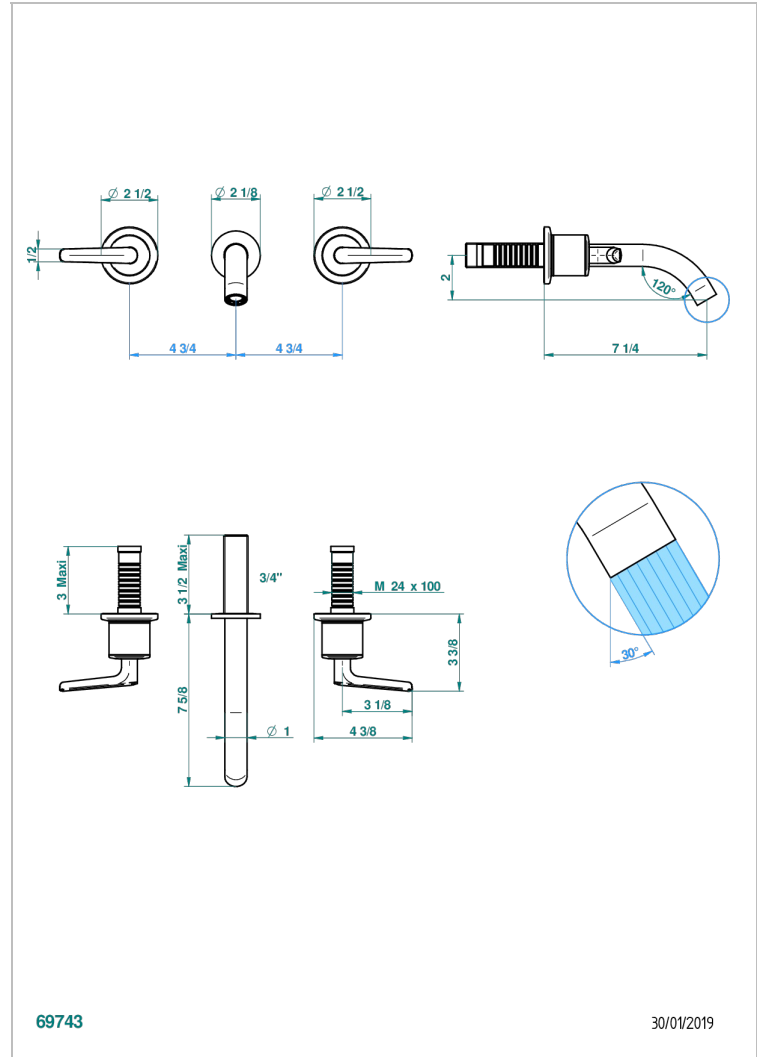

BONDI A MANETTES

G7G-40GBUS

Garniture pour mélangeur de lavabo mural - bec goliath- standard américain

THG[®]
PARIS

69743

30/01/2019

CARACTÉRISTIQUES

- Bondi à manettes
- Garniture pour mélangeur de lavabo mural - bec goliath- standard américain

PRODUITS ASSOCIÉS

- Ref. G00-40AM/US Partie à encastrier pour mélangeur mural - version manettes- standard américain

FINITIONS DISPONIBLES

Bronze clair - D01
Chromé - A02
Chromé / doré - G02
Chromé mat - C02
Doré brillant - F01
Doré mat - F07