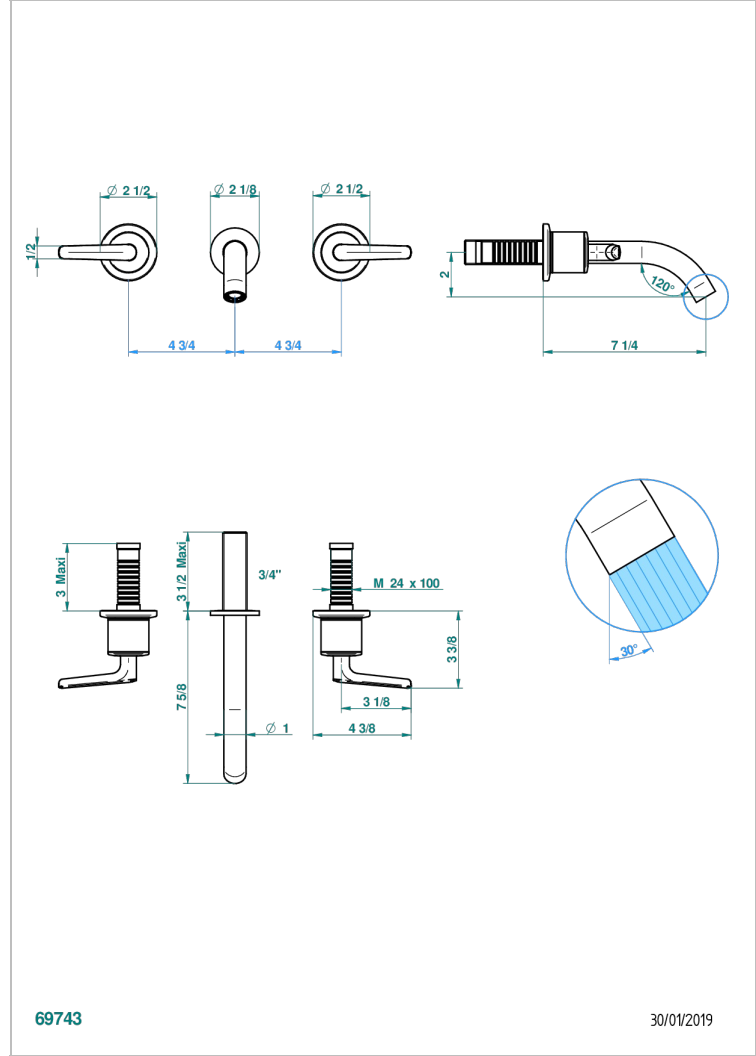

# BONDI WITH LEVER

G7G-40GBUS

Garniture pour mélangeur de lavabo mural - bec goliath- standard américain

THG<sup>®</sup>  
PARIS

## CARACTERÍSTICAS

- Bondi with lever
- Garniture pour mélangeur de lavabo mural - bec goliath- standard américain

## PRODUCTOS RELACIONADOS

- Ref. G00-40AM/US Partie à encastrer pour mélangeur mural - version manettes- standard américain