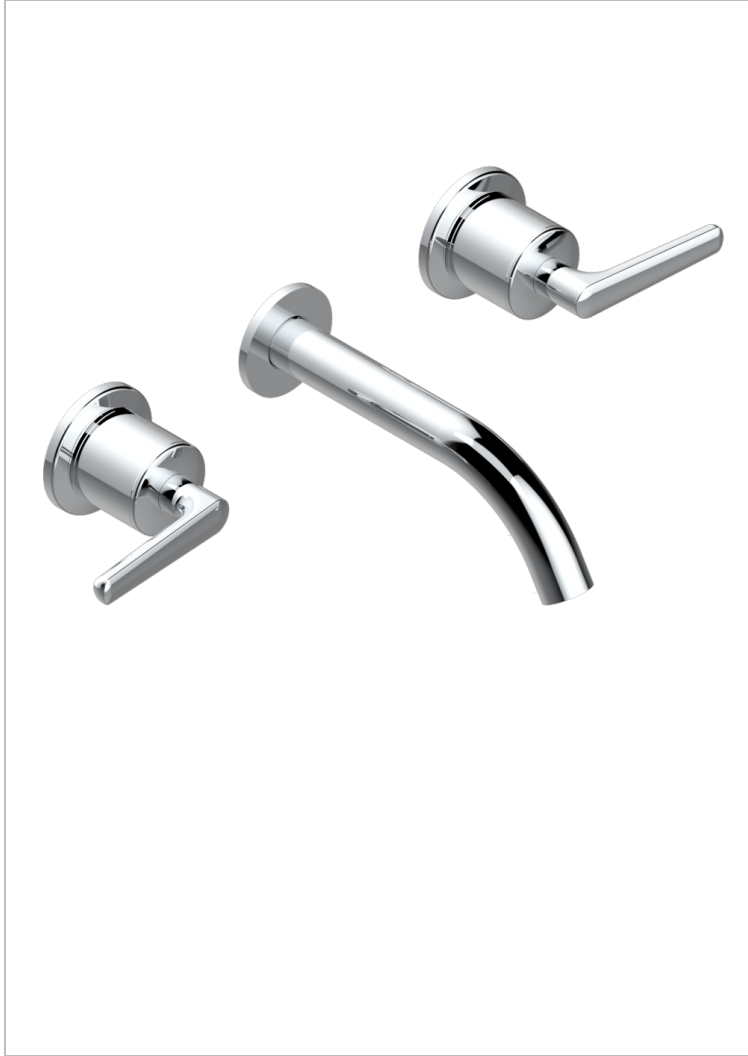

# BONDI WITH LEVER

G7G-40GBUS

Garniture pour mélangeur de lavabo mural - bec goliath- standard américain

THG<sup>®</sup>  
PARIS

## CARACTERÍSTICAS

- Bondi with lever
- Garniture pour mélangeur de lavabo mural - bec goliath- standard américain

## PRODUCTOS RELACIONADOS

- Ref. G00-40AM/US Partie à encastrer pour mélangeur mural - version manettes- standard américain

Níquel viejo - H28  
Pvd blush - H62  
Pvd blush mate - H60  
Pvd color latón - H49  
Pvd color latón mate - H50  
Pvd color níquel - H55

Pvd color níquel mate - H56  
Pvd color oro - H52  
Pvd color oro mate - H53  
Pvd grafito - H64  
Pvd grafito mate - H65  
Pvd marrón bronce - F33