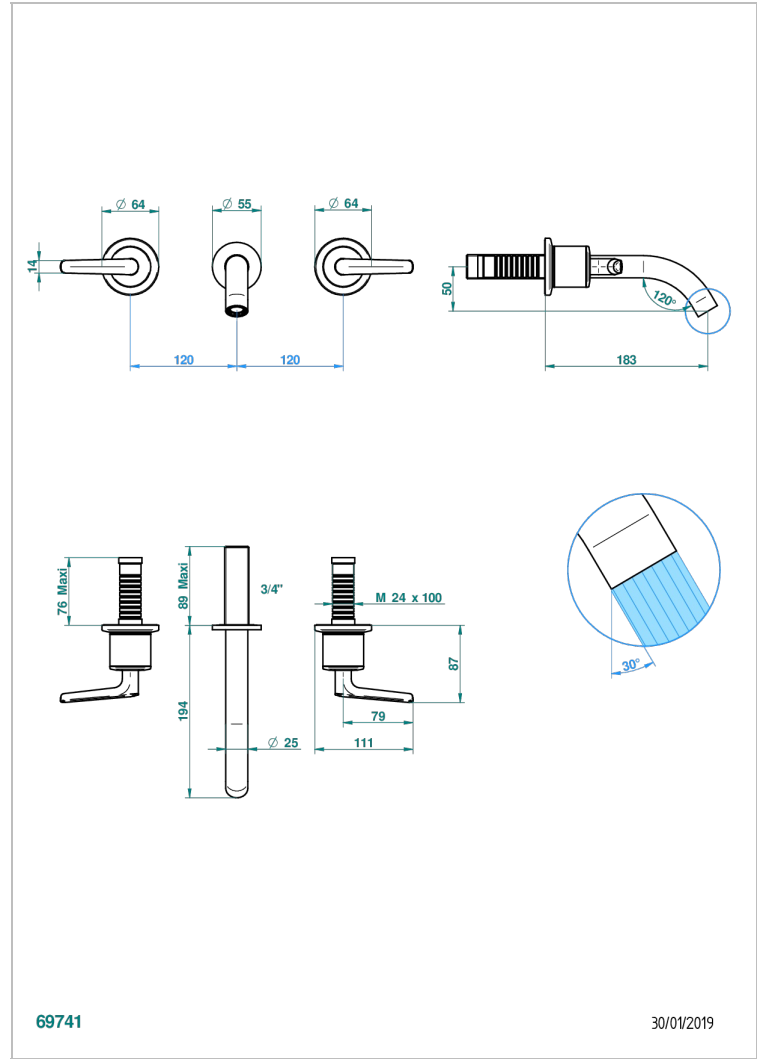

BONDI A MANETTES

G7G-40GB

Garniture pour mélangeur de lavabo mural, bec goliath

THG[®]
PARIS

CARACTÉRISTIQUES

- Bondi à manettes
- Garniture pour mélangeur de lavabo mural, bec goliath

SPÉCIFICATIONS TECHNIQUES

- Recommandé : 3 bars (max. 5 bars) - Advised : 43,5 psi (max. 72 psi)
- 8,3 l/min à 3 bars (2.2 gpm at 43.5 psi)

PRODUITS ASSOCIÉS

- Ref. G00-40AC Partie à encastrer pour mélangeur mural - version croisillons
- Ref. G00-40AM Partie à encastrer pour mélangeur mural - version manettes