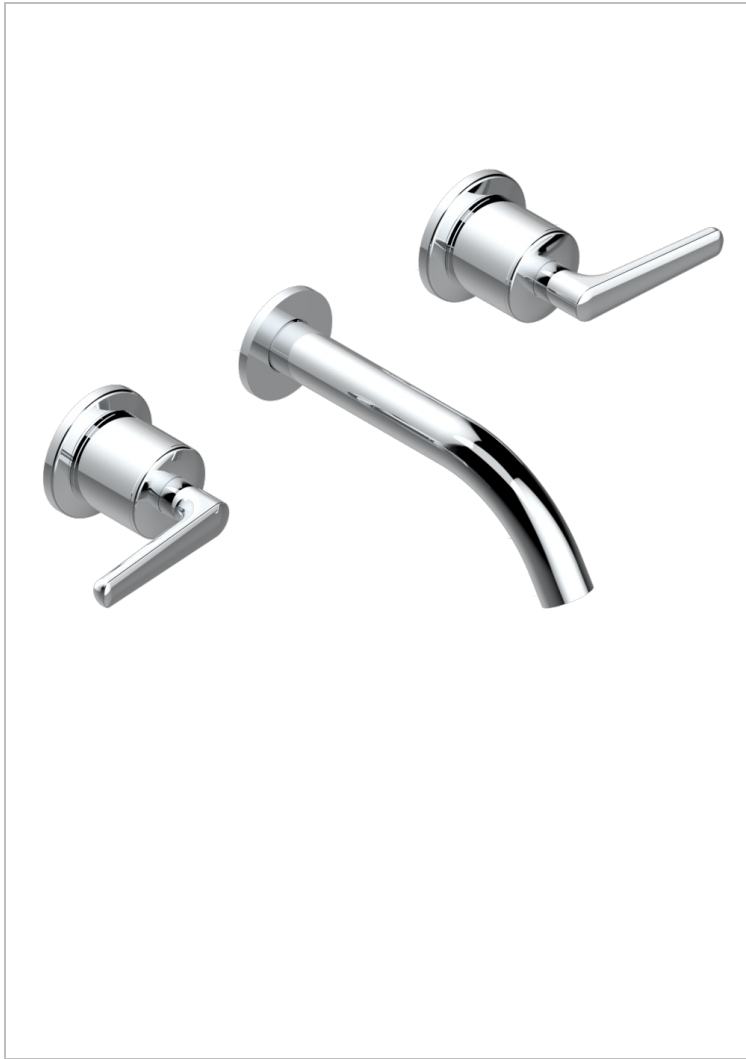

BONDI A MANETTES

G7G-40GB

Garniture pour mélangeur de lavabo mural, bec goliath

THG[®]
PARIS

CARACTÉRISTIQUES

- Bondi à manettes
- Garniture pour mélangeur de lavabo mural, bec goliath

SPÉCIFICATIONS TECHNIQUES

- Recommandé : 3 bars (max. 5 bars) - Advised : 43,5 psi (max. 72 psi)
- 8,3 l/min à 3 bars (2.2 gpm at 43.5 psi)

PRODUITS ASSOCIÉS

- Ref. G00-40AC Partie à encastrer pour mélangeur mural - version croisillons
- Ref. G00-40AM Partie à encastrer pour mélangeur mural - version manettes

FINITIONS DISPONIBLES

Bronze clair - D01
Chromé - A02
Chromé / doré - G02
Chromé mat - C02
Doré brillant - F01
Doré mat - F07

Laiton fumé naturel - A13
Nickel brillant - B01
Nickel mat - C01
Noir mat céramique - D30
Or pâle - F30
Or pâle mat - F31