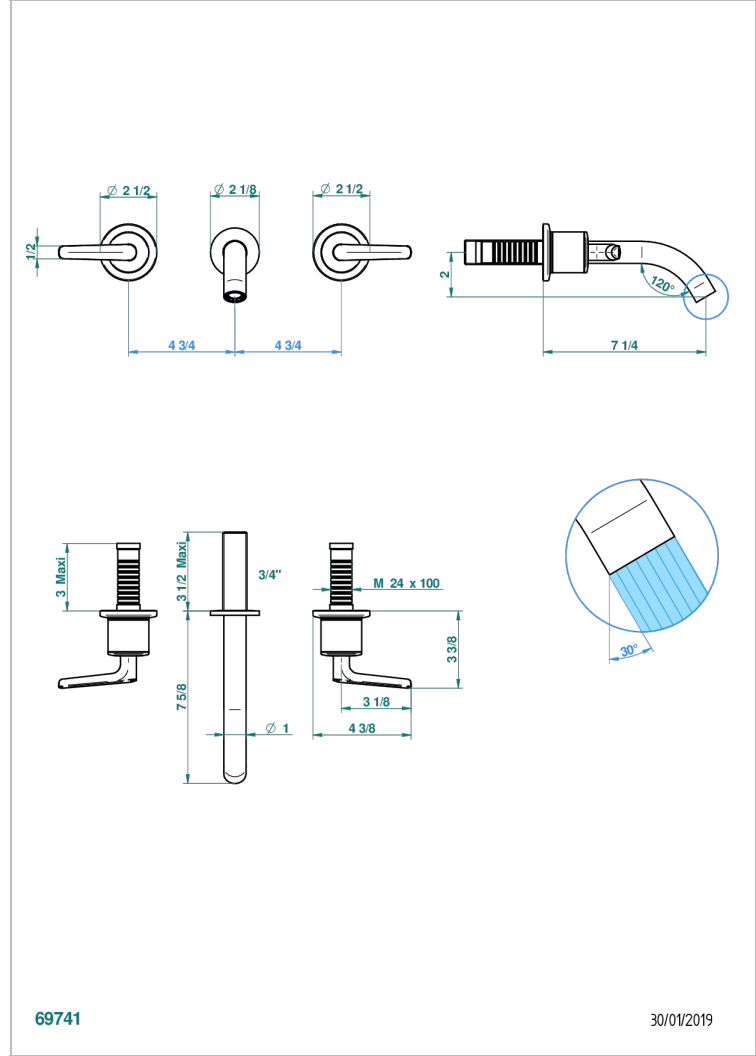

BONDI A MANETTES

G7G-40GB

Garniture pour mélangeur de lavabo mural, bec goliath

THG[®]
PARIS

CARACTÉRISTIQUES

- Bondi à manettes
- Garniture pour mélangeur de lavabo mural, bec goliath

SPÉCIFICATIONS TECHNIQUES

- Recommandé : 3 bars (max. 5 bars) - Advised : 43,5 psi (max. 72 psi)
- 8,3 l/min à 3 bars (2.2 gpm at 43.5 psi)

PRODUITS ASSOCIÉS

- Ref. G00-40AC Partie à encastrer pour mélangeur mural - version croisillons
- Ref. G00-40AM Partie à encastrer pour mélangeur mural - version manettes