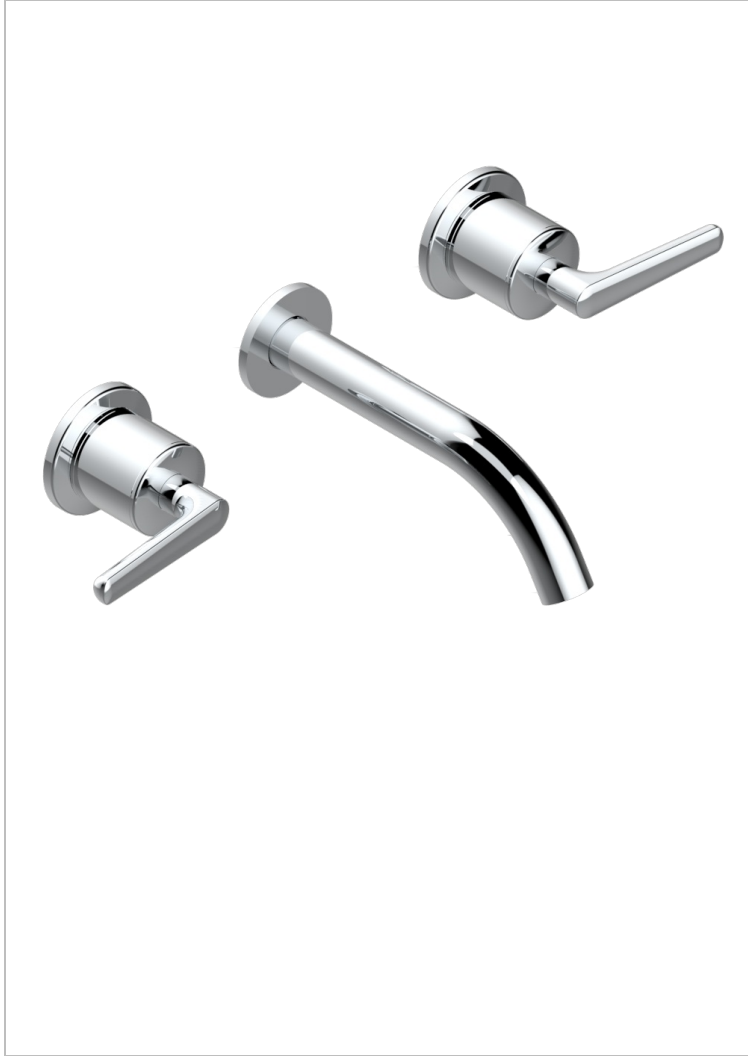

BONDI A MANETTES

G7G-40GB

Garniture pour mélangeur de lavabo mural, bec goliath

THG[®]
PARIS

CARACTÉRISTIQUES

- Bondi à manettes
- Garniture pour mélangeur de lavabo mural, bec goliath

SPÉCIFICATIONS TECHNIQUES

- Recommandé : 3 bars (max. 5 bars) - Advised : 43,5 psi (max. 72 psi)
- 8,3 l/min à 3 bars (2.2 gpm at 43.5 psi)

PRODUITS ASSOCIÉS

- Ref. G00-40AC Partie à encastrer pour mélangeur mural - version croisillons
- Ref. G00-40AM Partie à encastrer pour mélangeur mural - version manettes

FINITIONS DISPONIBLES

Bronze clair - D01
Chromé - A02
Chromé / doré - G02
Chromé mat - C02
Doré brillant - F01
Doré mat - F07

Laiton fumé naturel - A13
Nickel brillant - B01
Nickel mat - C01
Noir mat céramique - D30
Or pâle - F30
Or pâle mat - F31