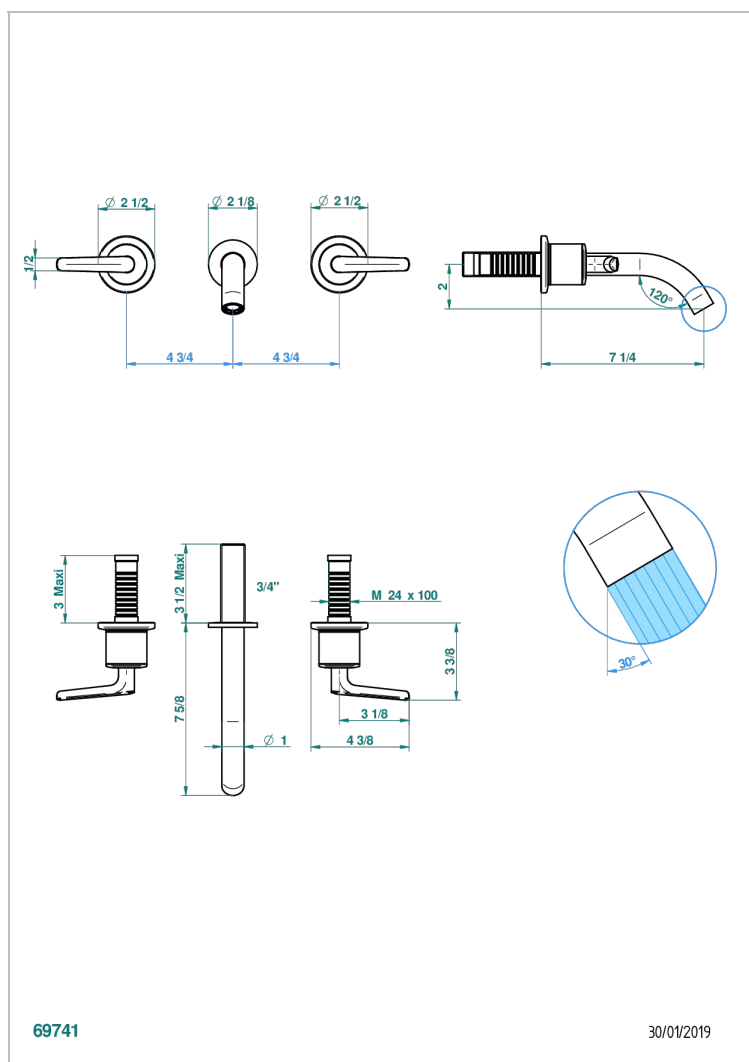

BONDI A MANETTES

G7G-40GB

Garniture pour mélangeur de lavabo mural, bec goliath

THG[®]
PARIS

CARACTÉRISTIQUES

- Bondi à manettes
- Garniture pour mélangeur de lavabo mural, bec goliath

SPÉCIFICATIONS TECHNIQUES

- Recommandé : 3 bars (max. 5 bars) - Advised : 43,5 psi (max. 72 psi)
- 8,3 l/min à 3 bars (2.2 gpm at 43.5 psi)

PRODUITS ASSOCIÉS

- Ref. G00-40AC Partie à encastrer pour mélangeur mural - version croisillons
- Ref. G00-40AM Partie à encastrer pour mélangeur mural - version manettes