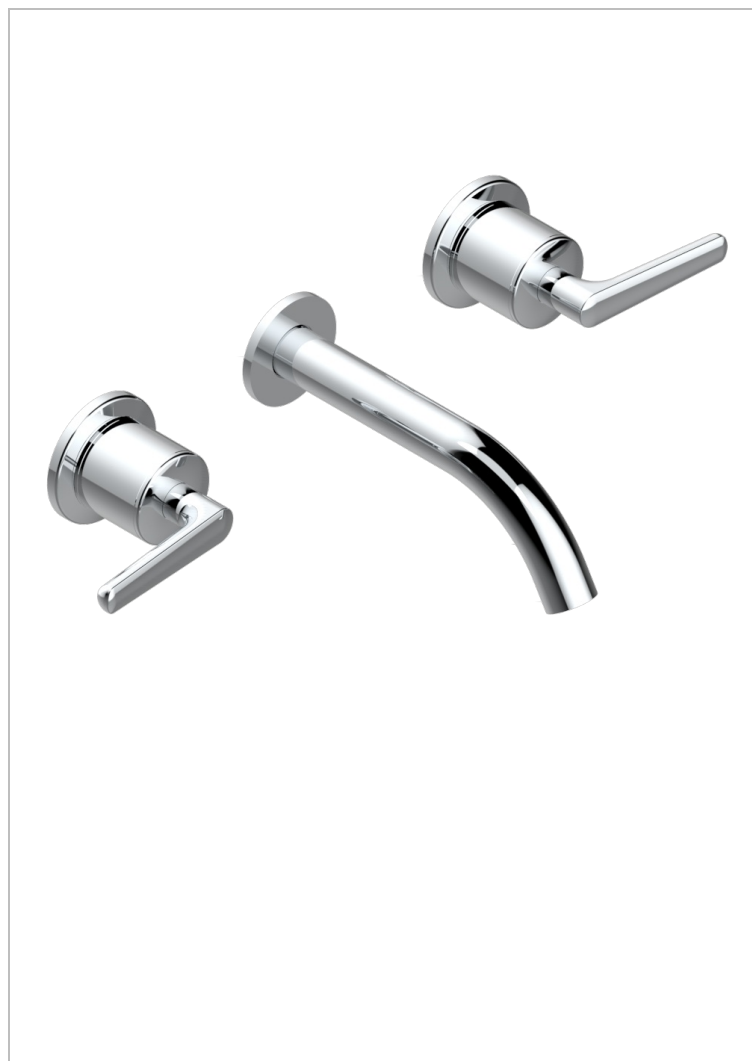

BONDI A MANETTES

G7G-40GB

Garniture pour mélangeur de lavabo mural, bec goliath

THG[®]
PARIS

CARACTÉRISTIQUES

- Bondi à manettes
- Garniture pour mélangeur de lavabo mural, bec goliath

SPÉCIFICATIONS TECHNIQUES

- Recommandé : 3 bars (max. 5 bars) - Advised : 43,5 psi (max. 72 psi)
- 8,3 l/min à 3 bars (2.2 gpm at 43.5 psi)

PRODUITS ASSOCIÉS

- Ref. G00-40AC Partie à encastrer pour mélangeur mural - version croisillons
- Ref. G00-40AM Partie à encastrer pour mélangeur mural - version manettes

FINITIONS DISPONIBLES

Bronze clair - D01
Chromé - A02
Chromé / doré - G02
Chromé mat - C02
Doré brillant - F01
Doré mat - F07

Laiton fumé naturel - A13
Nickel brillant - B01
Nickel mat - C01
Noir mat céramique - D30
Or pâle - F30
Or pâle mat - F31