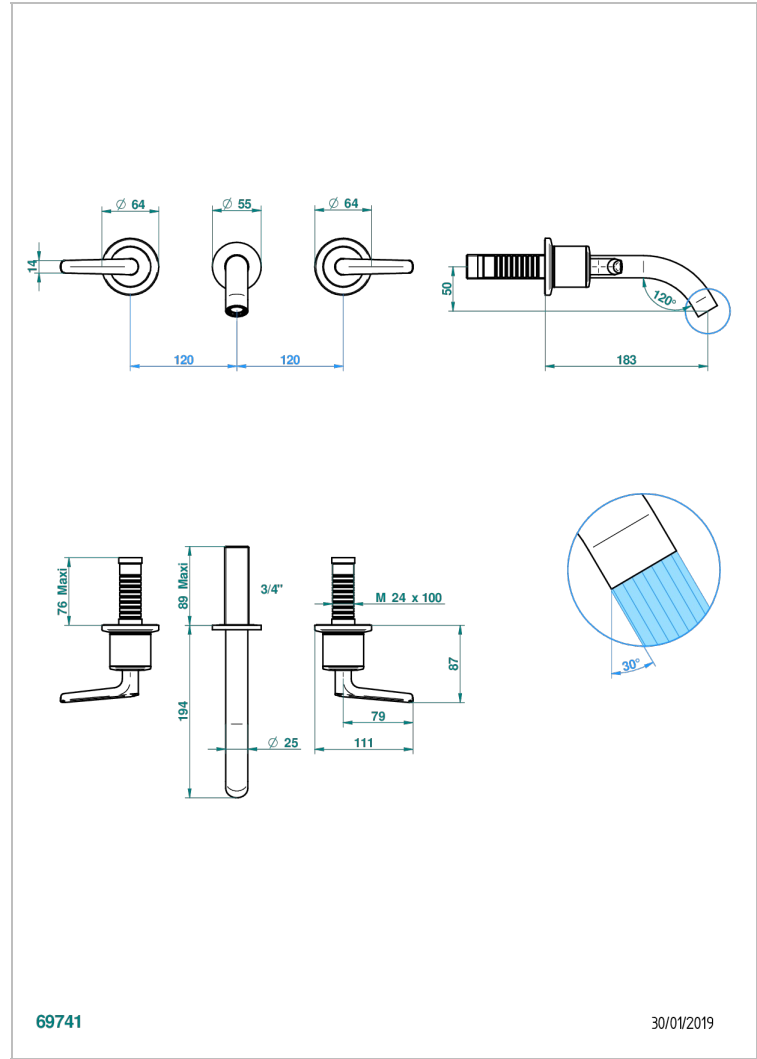

# BONDI A MANETTES

G7G-40GB

Garniture pour mélangeur de lavabo mural, bec goliath

THG<sup>®</sup>  
PARIS

## CARACTÉRISTIQUES

- Bondi à manettes
- Garniture pour mélangeur de lavabo mural, bec goliath

## PRODUITS ASSOCIÉS

- Ref. G00-40AC Partie à encastrer pour mélangeur mural - version croisillons
- Ref. G00-40AM Partie à encastrer pour mélangeur mural - version manettes