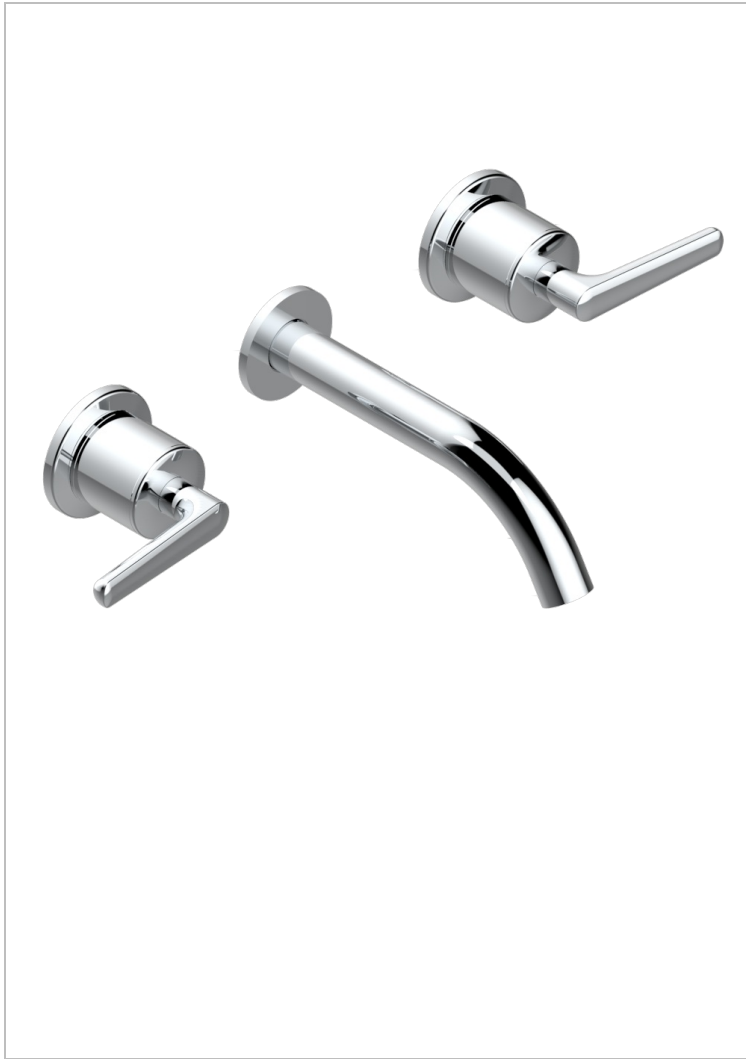

# BONDI A MANETTES

G7G-40GB

Garniture pour mélangeur de lavabo mural, bec goliath

THG<sup>®</sup>  
PARIS

## CARACTÉRISTIQUES

- Bondi à manettes
- Garniture pour mélangeur de lavabo mural, bec goliath

## PRODUITS ASSOCIÉS

- Ref. G00-40AC Partie à encastrer pour mélangeur mural - version croisillons
- Ref. G00-40AM Partie à encastrer pour mélangeur mural - version manettes