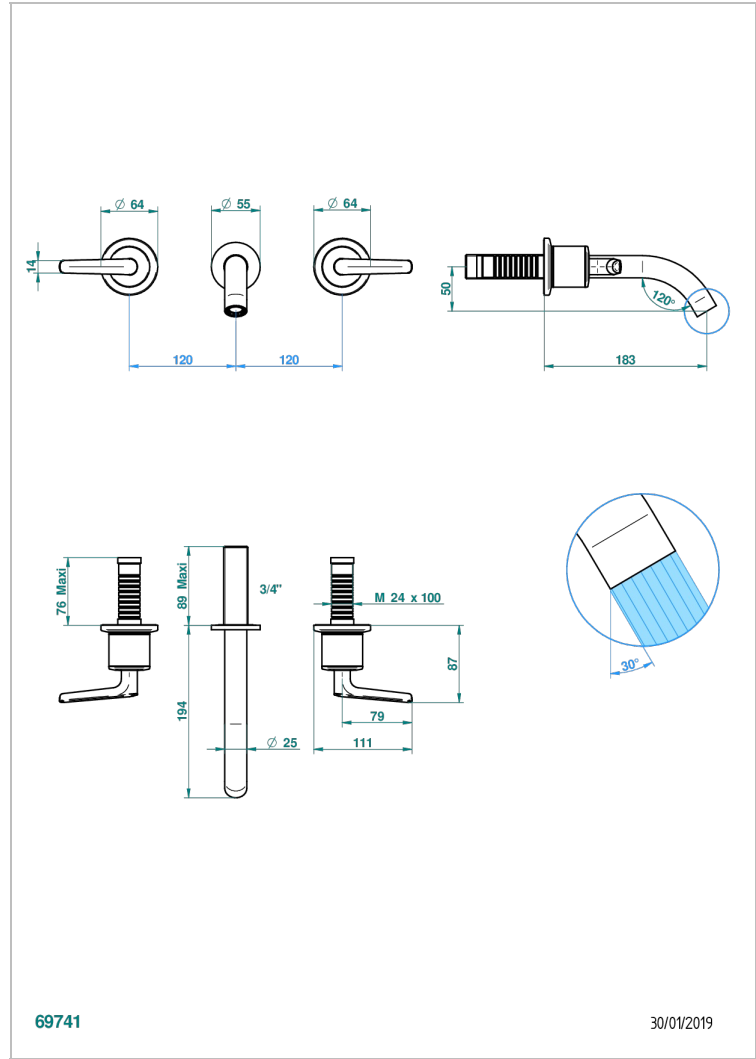

BONDI WITH LEVER

G7G-40GB

入墙式台盆龙头配件，大号喷嘴

THG[®]
PARIS

特色

- Bondi with lever
- 入墙式台盆龙头配件，大号喷嘴

技术特征

- Recommandé : 3 bars (max. 5 bars) - Advised : 43,5 psi (max. 72 psi)
- 8,3 l/min à 3 bars (2.2 gpm at 43.5 psi)

相关的SKU

- Ref. G00-40AC 无下水器入墙式龙头嵌入部分 - 四通手柄版
- Ref. G00-40AM 无下水器入墙式龙头嵌入部分 - 单把手柄版

可选饰面

Black ceram - D30
Blush PVD - H62
Graphite PVD - H64
Matt Umber PVD - H67
Matt blush PVD - H60
Matt graphite PVD - H65