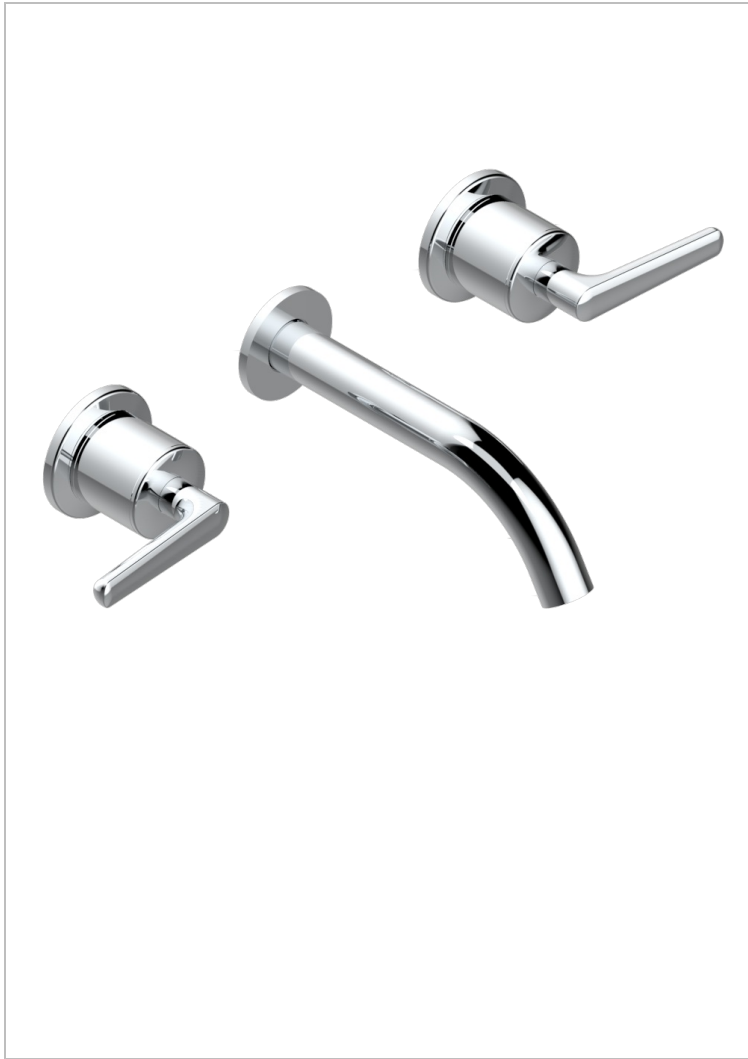

BONDI WITH LEVER

G7G-40GB

入墙式台盆龙头配件，大号喷嘴

THG[®]
PARIS

特色

- Bondi with lever
- 入墙式台盆龙头配件，大号喷嘴

技术特征

- Recommandé : 3 bars (max. 5 bars) - Advised : 43,5 psi (max. 72 psi)
- 8,3 l/min à 3 bars (2.2 gpm at 43.5 psi)

相关的SKU

- Ref. G00-40AC 无下水器入墙式龙头嵌入部分 - 四通手柄版
- Ref. G00-40AM 无下水器入墙式龙头嵌入部分 - 单把手柄版

可选饰面

Black ceram - D30
Blush PVD - H62
Graphite PVD - H64
Matt Umber PVD - H67
Matt blush PVD - H60
Matt graphite PVD - H65