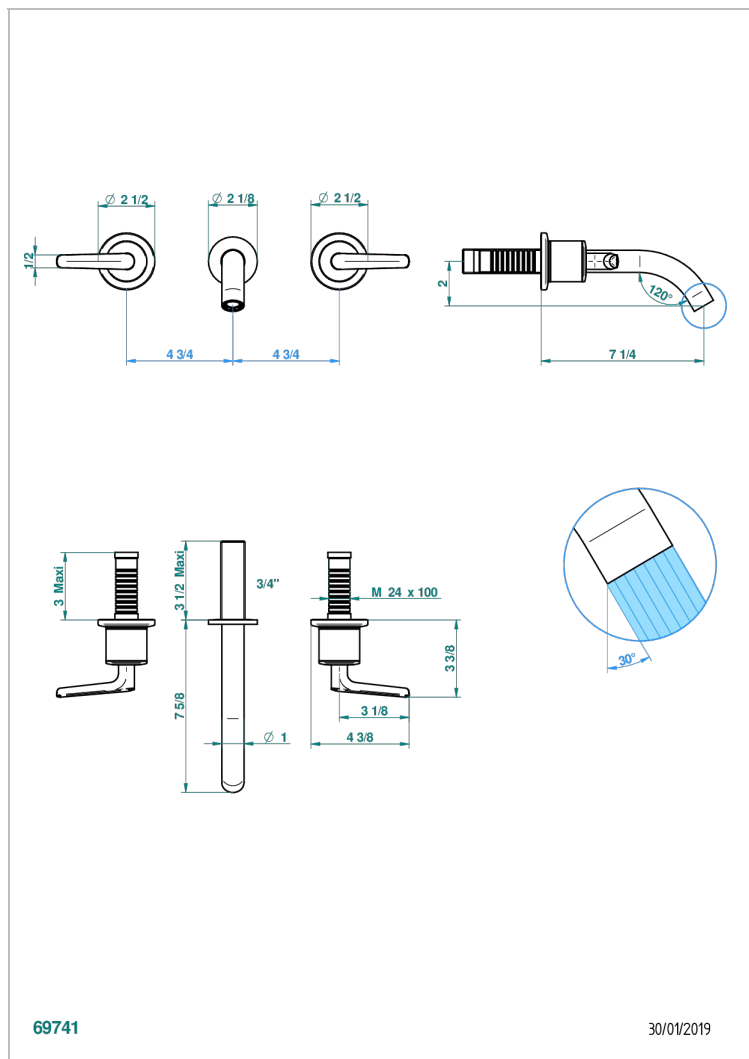

BONDI A MANETTES

G7G-40GB

Garniture pour mélangeur de lavabo mural, bec goliath

THG[®]
PARIS

CARACTÉRISTIQUES

- Bondi à manettes
- Garniture pour mélangeur de lavabo mural, bec goliath

SPÉCIFICATIONS TECHNIQUES

- Recommandé : 3 bars (max. 5 bars) - Advised : 43,5 psi (max. 72 psi)
- 8,3 l/min à 3 bars (2.2 gpm at 43.5 psi)

PRODUITS ASSOCIÉS

- Ref. G00-40AC Partie à encastrer pour mélangeur mural - version croisillons
- Ref. G00-40AM Partie à encastrer pour mélangeur mural - version manettes