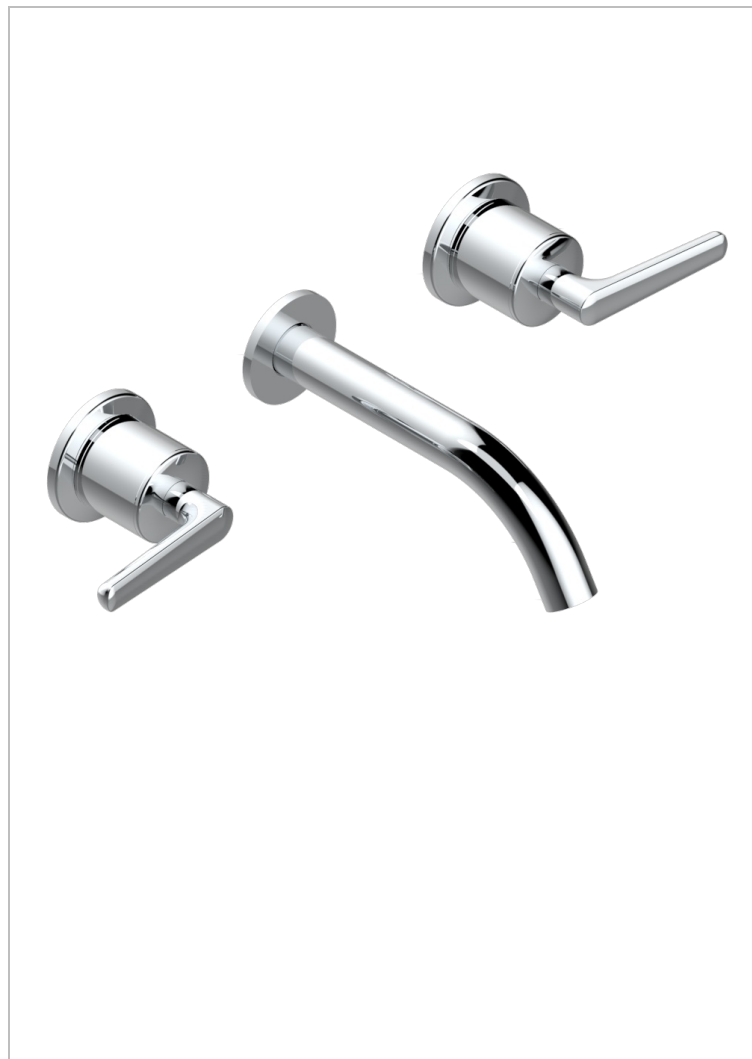

BONDI A MANETTES

G7G-40GB

Garniture pour mélangeur de lavabo mural, bec goliath

THG[®]
PARIS

CARACTÉRISTIQUES

- Bondi à manettes
- Garniture pour mélangeur de lavabo mural, bec goliath

SPÉCIFICATIONS TECHNIQUES

- Recommandé : 3 bars (max. 5 bars) - Advised : 43,5 psi (max. 72 psi)
- 8,3 l/min à 3 bars (2.2 gpm at 43.5 psi)

PRODUITS ASSOCIÉS

- Ref. G00-40AC Partie à encastrer pour mélangeur mural - version croisillons
- Ref. G00-40AM Partie à encastrer pour mélangeur mural - version manettes

FINITIONS DISPONIBLES

Bronze clair - D01
Chromé - A02
Chromé / doré - G02
Chromé mat - C02
Doré brillant - F01
Doré mat - F07

Laiton fumé naturel - A13
Nickel brillant - B01
Nickel mat - C01
Noir mat céramique - D30
Or pâle - F30
Or pâle mat - F31