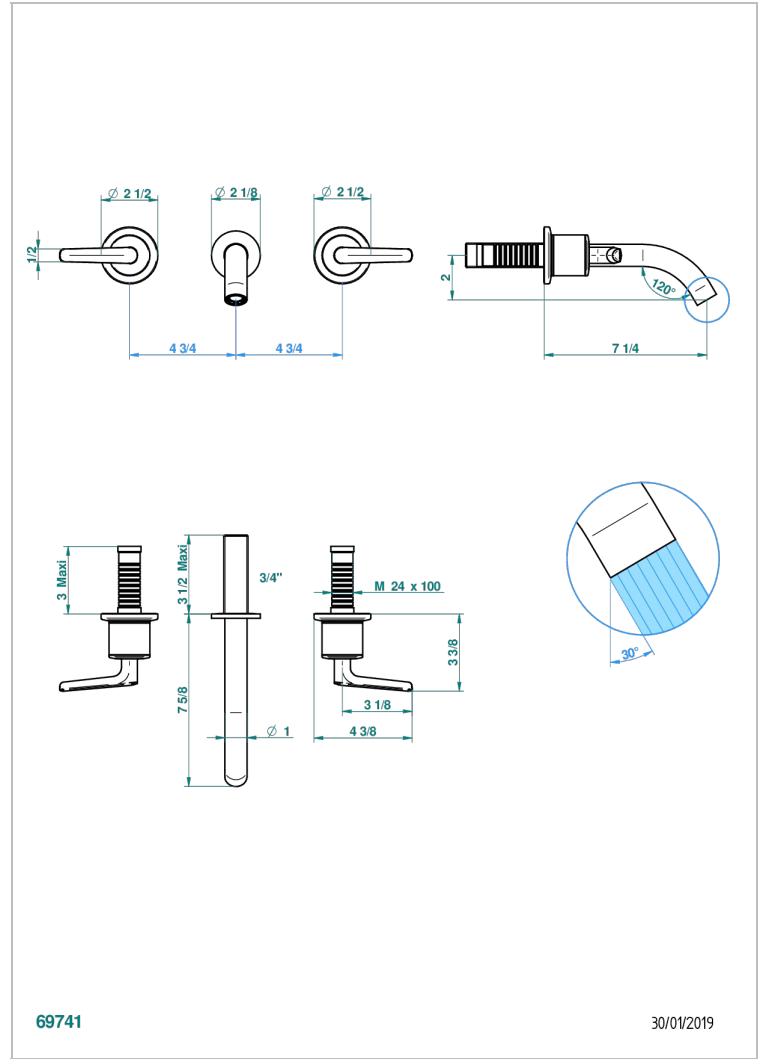

# BONDI WITH LEVER

G7G-40GB

入墙式台盆龙头配件，大号喷嘴

THG<sup>®</sup>  
PARIS

## 特色

- Bondi with lever
- 入墙式台盆龙头配件，大号喷嘴

## 相关的SKU

- Ref. G00-40AC 无下水器入墙式龙头嵌入部分 - 四通手柄版
- Ref. G00-40AM 无下水器入墙式龙头嵌入部分 - 单把手柄版