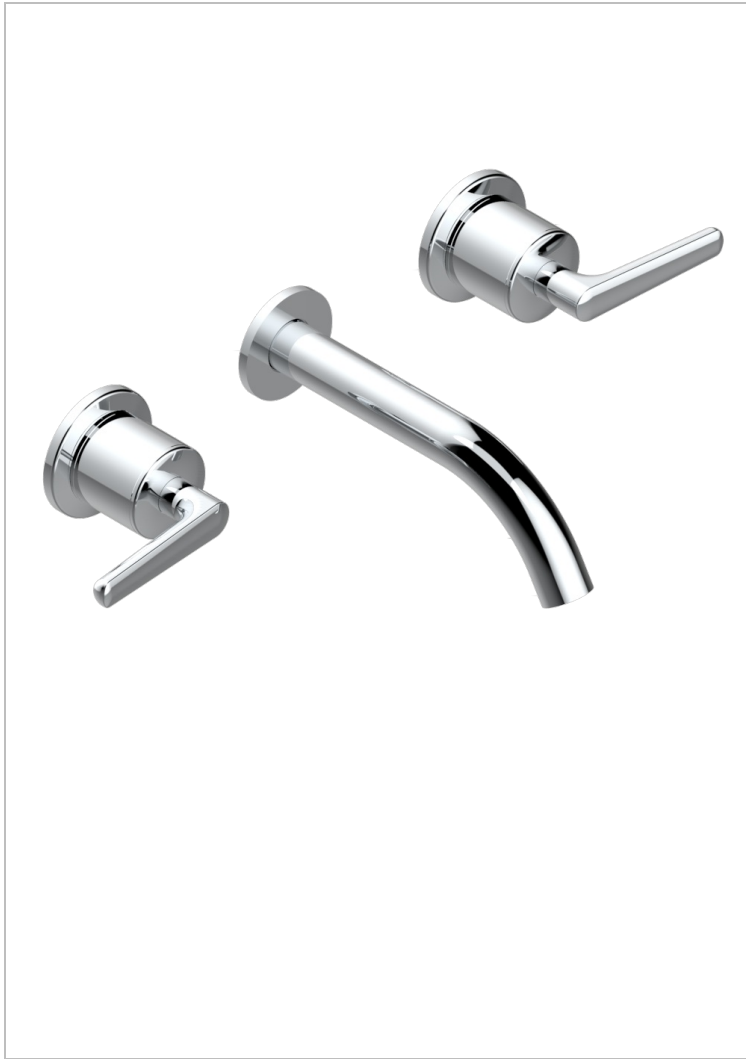

# BONDI WITH LEVER

G7G-40GB

入墙式台盆龙头配件，大号喷嘴

THG<sup>®</sup>  
PARIS

## 特色

- Bondi with lever
- 入墙式台盆龙头配件，大号喷嘴

## 相关的SKU

- Ref. G00-40AC 无下水器入墙式龙头嵌入部分 - 四通手柄版
- Ref. G00-40AM 无下水器入墙式龙头嵌入部分 - 单把手柄版