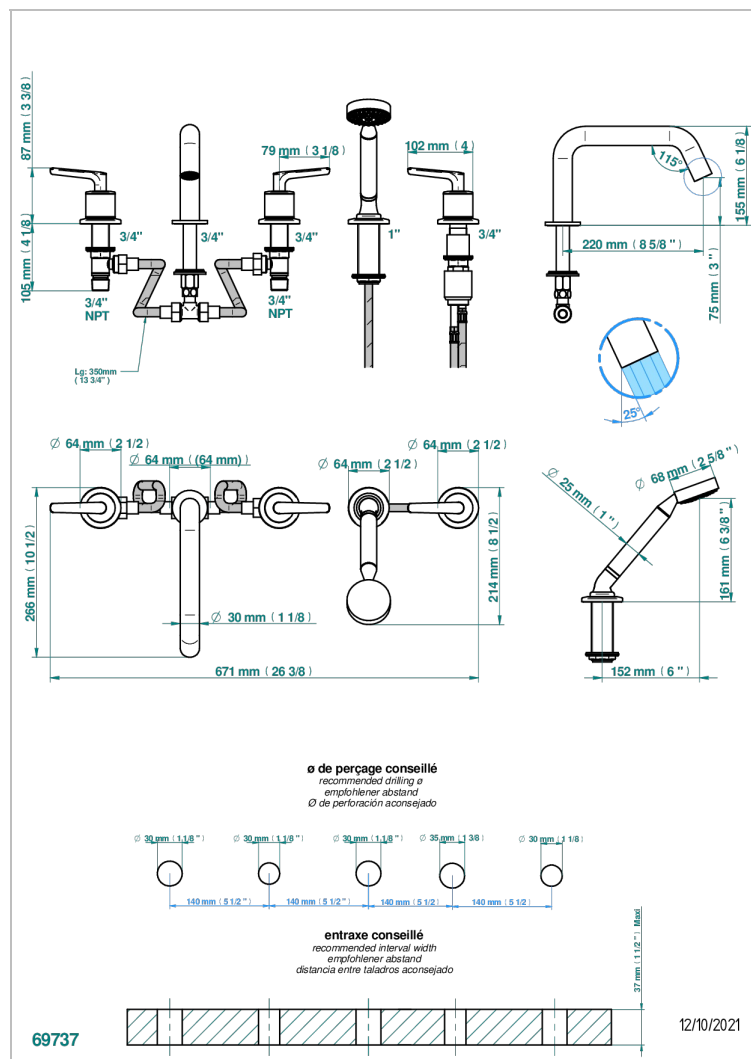

BONDI WITH LEVER

G7G-1132SGUS

THG[®]
PARIS

Bain douche 5 trous avec bec super goliath, 2 côtés sur gorge 3/4", et douchette sur gorge alimentée par mitigeur à cartouche progressive, standard américain

CARACTERÍSTICAS

- Bondi with lever
- Bain douche 5 trous avec bec super goliath, 2 côtés sur gorge 3/4", et douchette sur gorge alimentée par mitigeur à cartouche progressive, standard américain

ESPECIFICACIONES TÉCNICAS

- Recommandé : 3 bars (max. 5 bars) - Advised : 43,5 psi (max. 72 psi)
- Bec : 50 l/min à 3 bars - Douchette : 9,5 l/min à bars
- Spout : 13,2 gpm at 43.5 psi - Handshower : 2.5 gpm at 43.5 psi

ACABADOS DISPONIBLES