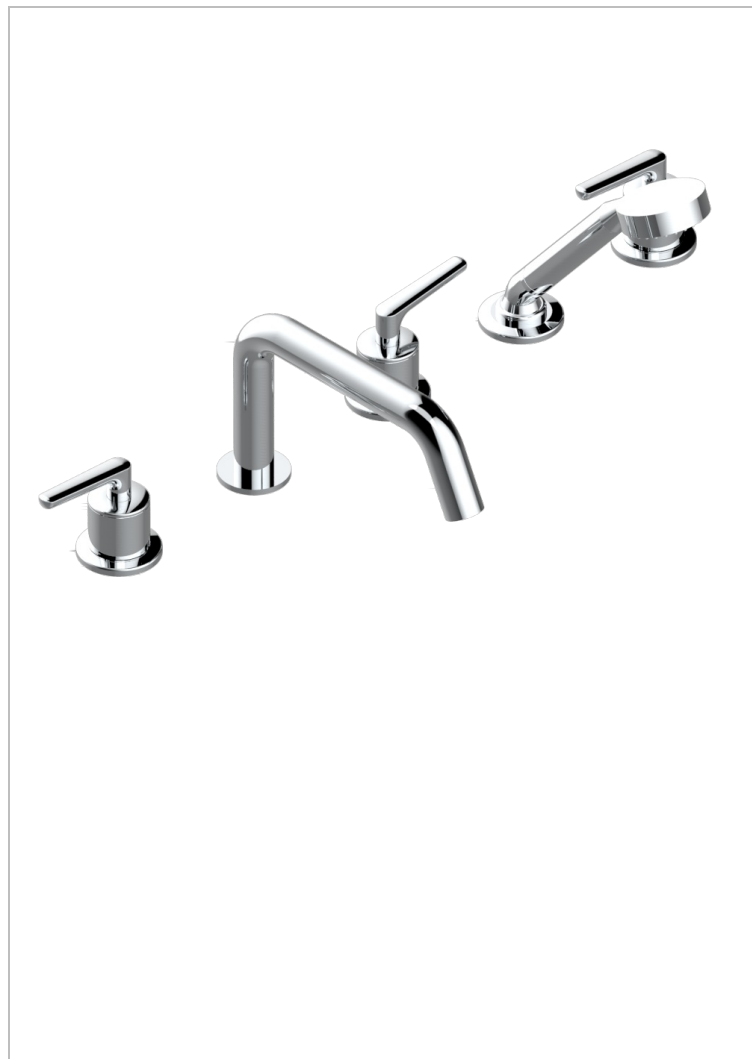

BONDI WITH LEVER

G7G-1132SGUS

THG[®]
PARIS

Bain douche 5 trous avec bec super goliath, 2 côtés sur gorge 3/4", et douchette sur gorge alimentée par mitigeur à cartouche progressive, standard américain

CARACTERÍSTICAS

- Bondi with lever
- Bain douche 5 trous avec bec super goliath, 2 côtés sur gorge 3/4", et douchette sur gorge alimentée par mitigeur à cartouche progressive, standard américain

ESPECIFICACIONES TÉCNICAS

- Recommandé : 3 bars (max. 5 bars) - Advised : 43,5 psi (max. 72 psi)
- Bec : 50 l/min à 3 bars - Douchette : 9,5 l/min à bars
- Spout : 13,2 gpm at 43.5 psi - Handshower : 2.5 gpm at 43.5 psi

ACABADOS DISPONIBLES

Bronce claro - D01
Cerámica negra mate - D30
Cromo - A02
Cromo / dorado - G02
Cromo mate - C02
Dorado - F01

Dorado mate - F07
Dorado pálido - F30
Dorado pálido mate (sin barniz) - F31
Natural smoked Brass - A13
Niquel - B01
Niquel mate - C01