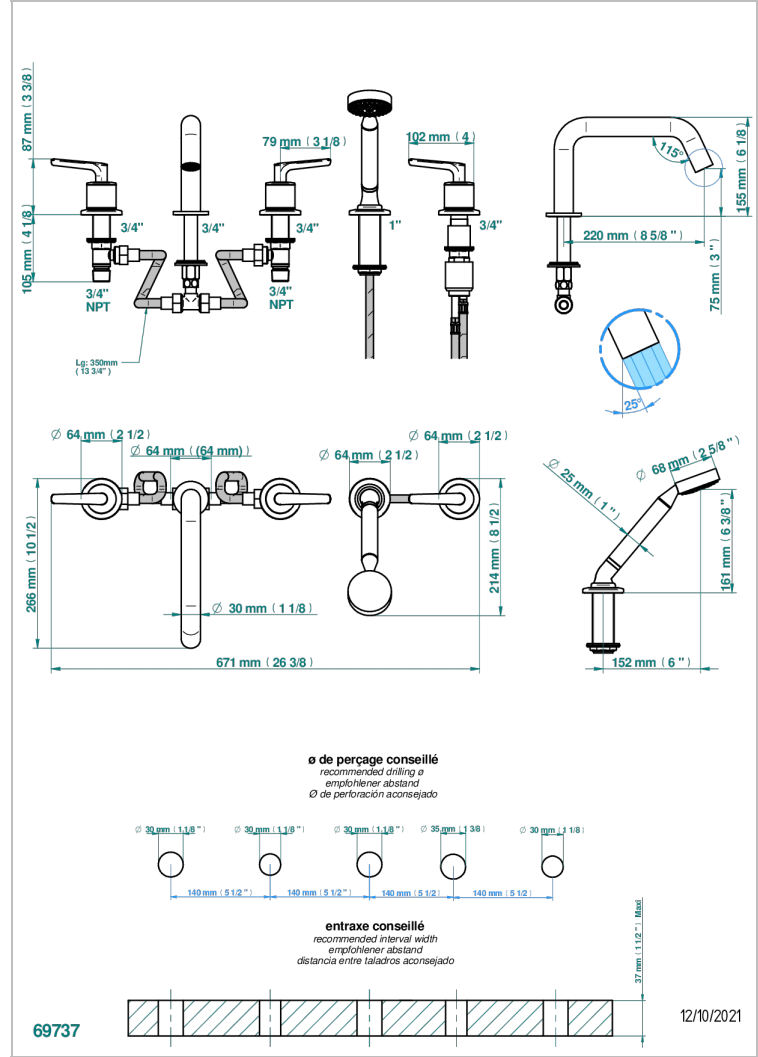

BONDI A MANETTES

G7G-1132SG

THG
PARIS

Bain douche 5 trous avec bec super goliath, 2 côtés sur gorge 3/4", et douchette sur gorge alimentée par mitigeur à cartouche progressive

CARACTÉRISTIQUES

- Bondi à manettes
- Bain douche 5 trous avec bec super goliath, 2 côtés sur gorge 3/4", et douchette sur gorge alimentée par mitigeur à cartouche progressive

SPÉCIFICATIONS TECHNIQUES

- Recommandé : 3 bars (max. 5 bars) - Advised : 43,5 psi (max. 72 psi)
- Bec : 50 l/min à 3 bars - Douchette : 9,5 l/min à bars
- Spout : 13,2 gpm à 43.5 psi - Handshower : 2.5 gpm à 43.5 psi