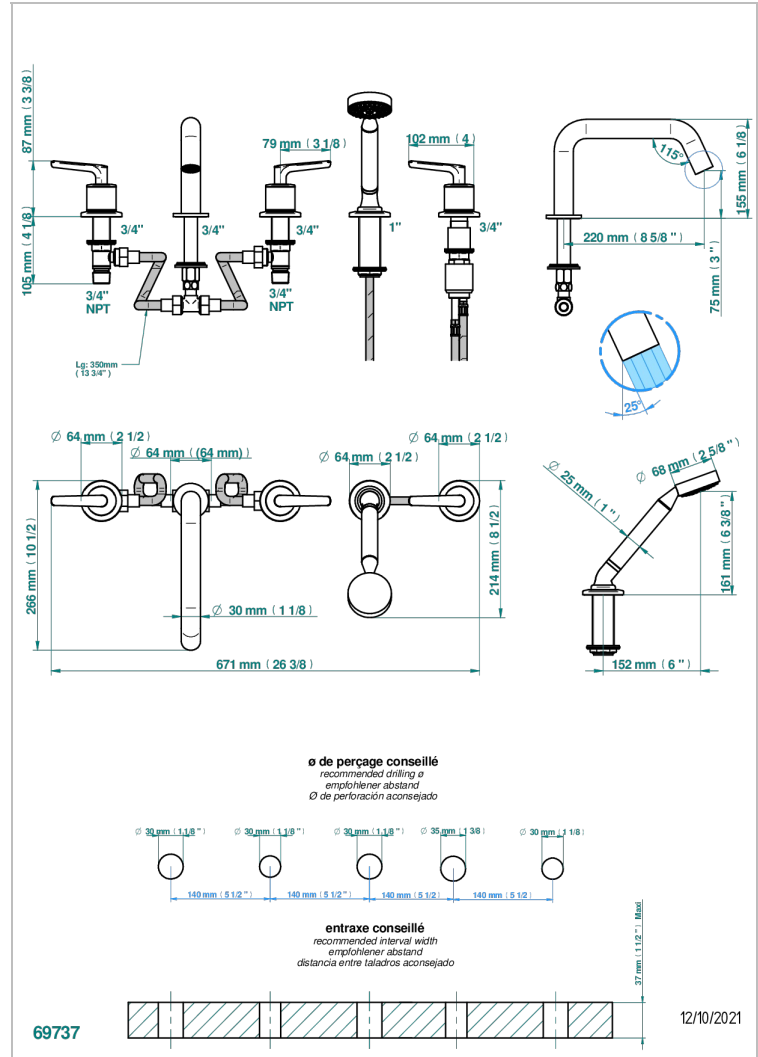

# BONDI WITH LEVER

G7G-1132SG

THG<sup>®</sup>  
PARIS

Bateria baÑo/ducha para encimera con caÑo super goliath, 2 llaves de paso de 3/4", y una teleducha con un monomando de peluqueria con cartucho progresivo

## CARACTERÍSTICAS

- Bondi with lever
- Bateria baÑo/ducha para encimera con caÑo super goliath, 2 llaves de paso de 3/4", y una teleducha con un monomando de peluqueria con cartucho progresivo

## ESPECIFICACIONES TÉCNICAS

- Recommandé : 3 bars (max. 5 bars) - Advised : 43,5 psi (max. 72 psi)
- Bec : 50 l/min à 3 bars - Douchette : 9,5 l/min à bars
- Spout : 13,2 gpm at 43.5 psi - Handshower : 2.5 gpm at 43.5 psi