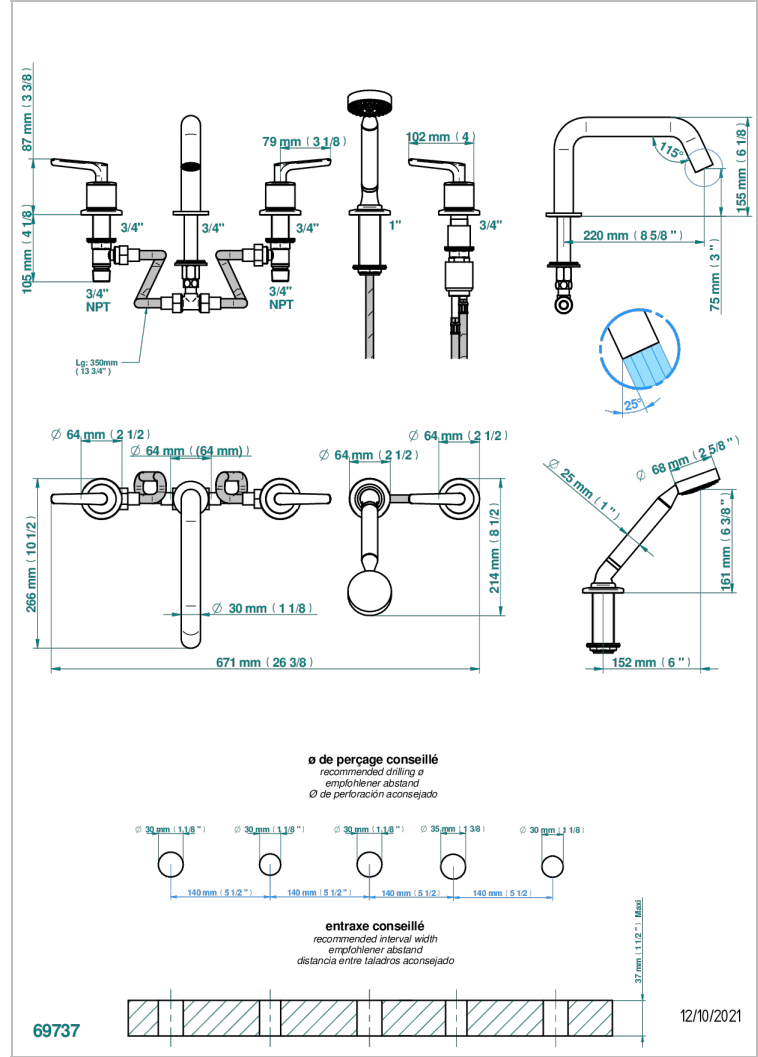

BONDI WITH LEVER

G7G-1132SG

THG
PARIS

Смеситель устанавливаемый на борту ванны на 5 отверстий с душем, керамическим смесителем, 2 вентилями 3/4" и изливом СУПЕР ГОЛИАФ

ХАРАКТЕРИСТИКИ

- Bondi with lever
- Смеситель устанавливаемый на борту ванны на 5 отверстий с душем, керамическим смесителем, 2 вентилями 3/4" и изливом СУПЕР ГОЛИАФ

ТЕХНИЧЕСКИЕ ХАРАКТЕРИСТИКИ

- Recommandé : 3 bars (max. 5 bars) - Advised : 43,5 psi (max. 72 psi)
- Bec : 50 l/min à 3 bars - Douchette : 9,5 l/min à bars
- Spout : 13,2 gpm at 43.5 psi - Handshower : 2.5 gpm at 43.5 psi