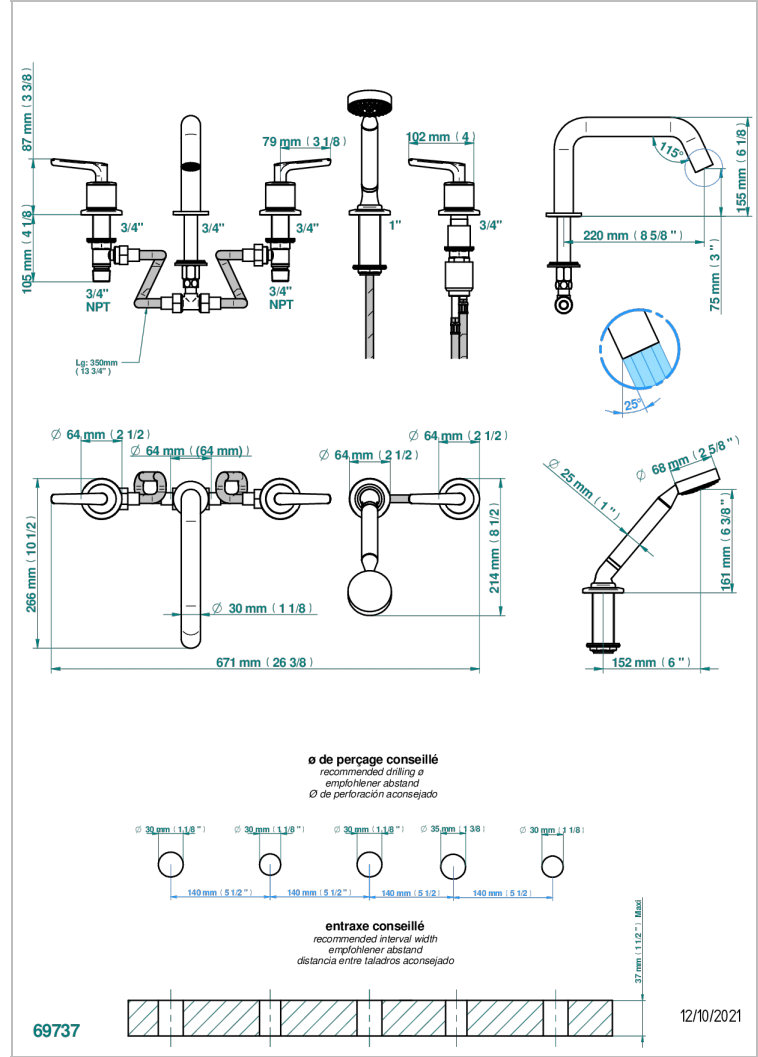

BONDI WITH LEVER

G7G-1132SG

THG[®]
PARIS

Bateria baÑo/ducha para encimera con caÑo super goliath, 2 llaves de paso de 3/4", y una teleducha con un monomando de peluqueria con cartucho progresivo

CARACTERÍSTICAS

- Bondi with lever
- Bateria baÑo/ducha para encimera con caÑo super goliath, 2 llaves de paso de 3/4", y una teleducha con un monomando de peluqueria con cartucho progresivo

ESPECIFICACIONES TÉCNICAS

- Recommandé : 3 bars (max. 5 bars) - Advised : 43,5 psi (max. 72 psi)
- Bec : 50 l/min à 3 bars - Douchette : 9,5 l/min à bars
- Spout : 13,2 gpm at 43.5 psi - Handshower : 2.5 gpm at 43.5 psi