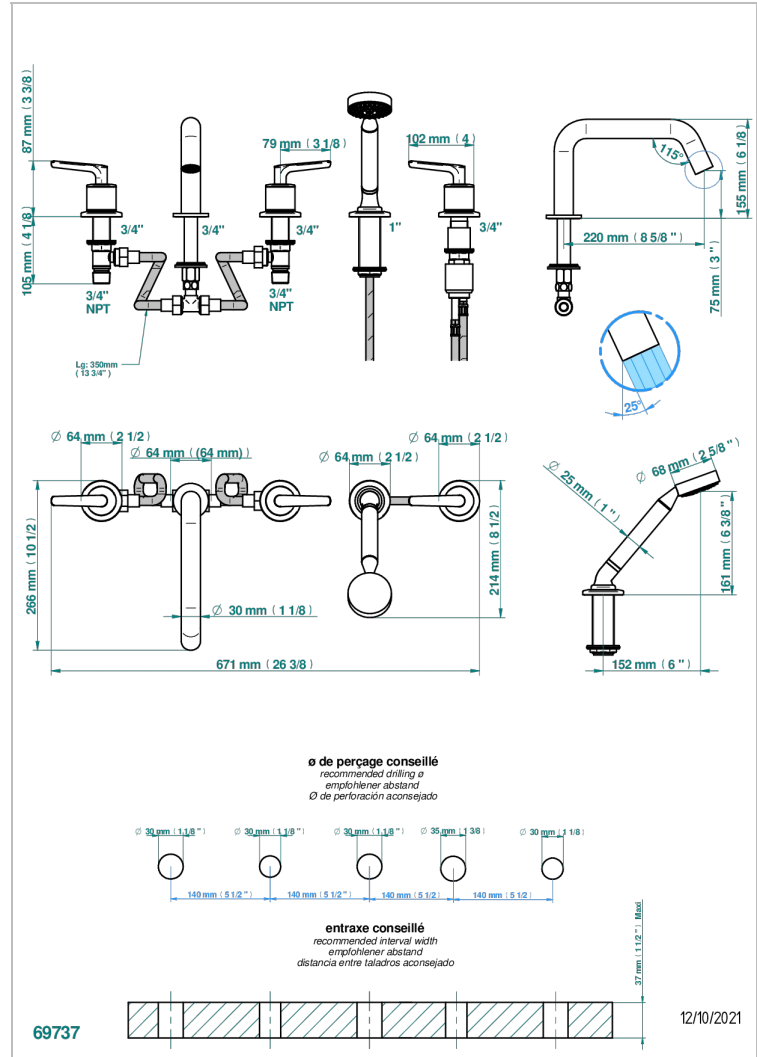

Wannen Batterie mit Einhandmischer Wannenkombination mit Super goliath Einlauf , 2 x Einbau-Ventile DN 20, Einloch-Einhandmischer mit ausziehbare Brausegarnitur

## EIGENSCHAFTEN

- Bondi , Hebel
- Wannen Batterie mit Einhandmischer Wannenkombination mit Super goliath Einlauf , 2 x Einbau-Ventile DN 20, Einloch-Einhandmischer mit ausziehbare Brausegarnitur

## TECHNISCHE DATEN

- Recommandé : 3 bars (max. 5 bars) - Advised : 43,5 psi (max. 72 psi)
- Bec : 50 l/min à 3 bars - Douchette : 9,5 l/min à bars
- Spout : 13,2 gpm at 43.5 psi - Handshower : 2.5 gpm at 43.5 psi