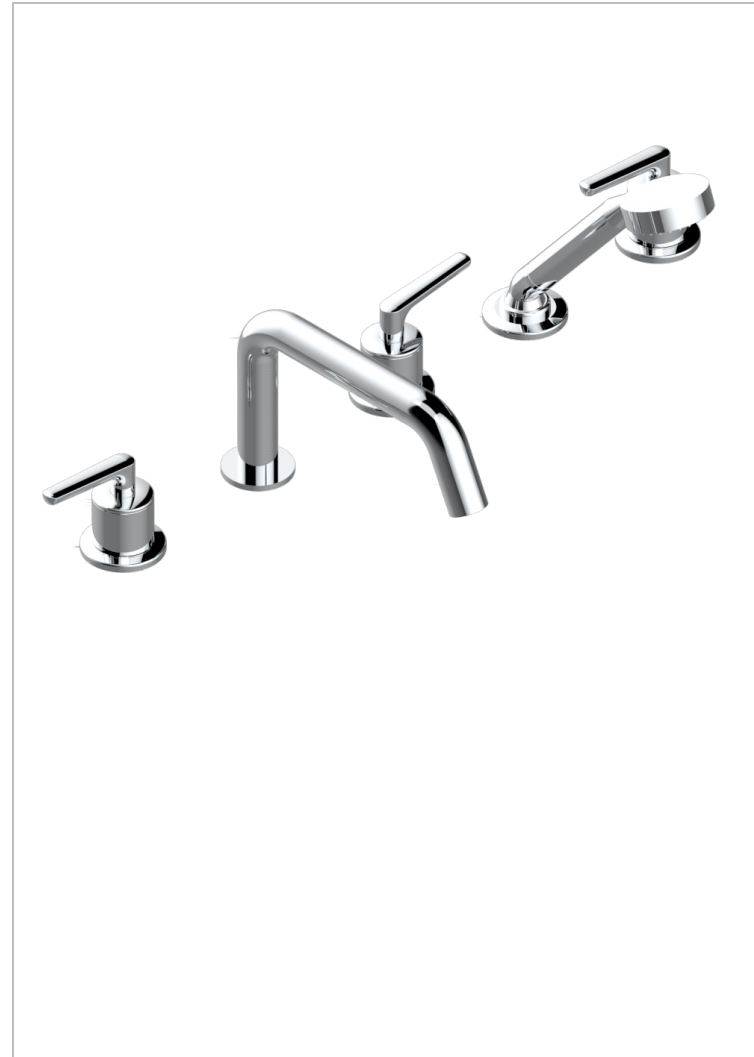

Wannen Batterie mit Einhandmischer Wannenkombination mit Super goliath Einlauf , 2 x Einbau-Ventile DN 20, Einloch-Einhandmischer mit ausziehbare Brausegarnitur

## EIGENSCHAFTEN

- Bondi , Hebel
- Wannen Batterie mit Einhandmischer Wannenkombination mit Super goliath Einlauf , 2 x Einbau-Ventile DN 20, Einloch-Einhandmischer mit ausziehbare Brausegarnitur

## TECHNISCHE DATEN

- Recommandé : 3 bars (max. 5 bars) - Advised : 43,5 psi (max. 72 psi)
- Bec : 50 l/min à 3 bars - Douchette : 9,5 l/min à bars
- Spout : 13,2 gpm at 43.5 psi - Handshower : 2.5 gpm at 43.5 psi

## VERFÜGBARE OBERFLÄCHEN

Altnickel - H28  
Blassgold - F30  
Blassgold matt unlackiert - F31  
Bronze hell - D01  
Chrom - A02  
Chrom / gold - G02

Chrom matt - C02  
Gold - F01  
Gold matt - F07  
Mattschwarz keramik - D30  
Natural smoked Brass - A13  
Nickel matt - C01