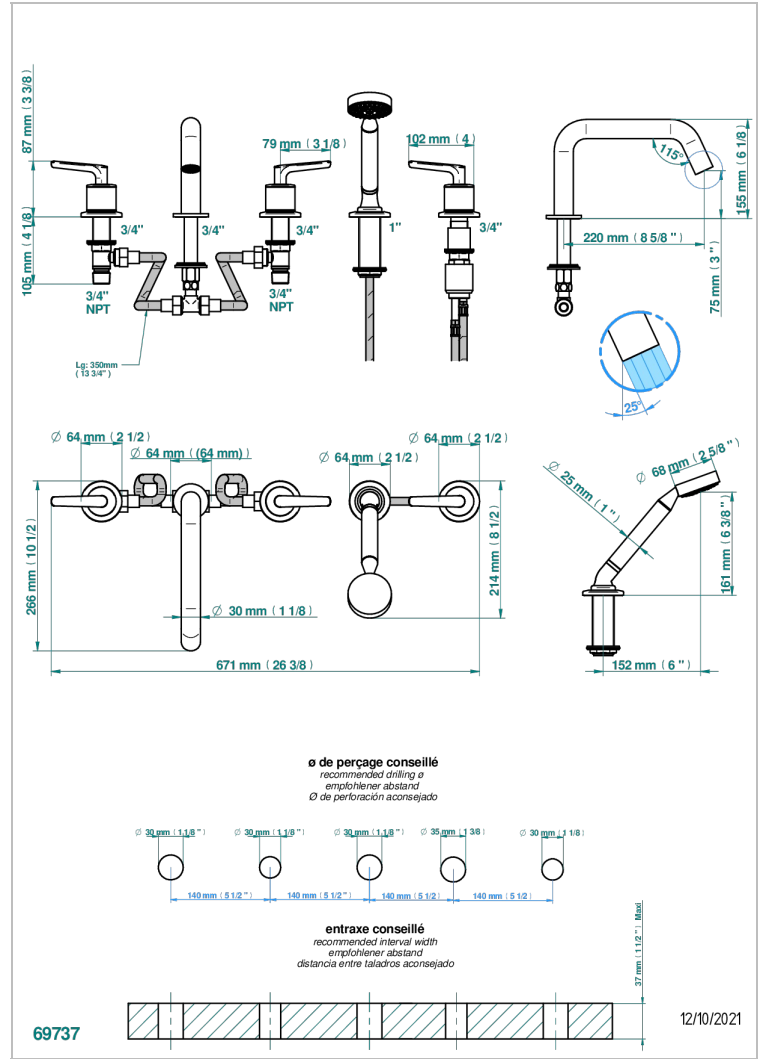

BONDI WITH LEVER

G7G-1132SG

台式五孔超大喷嘴浴缸淋浴龙头，两边3/4"水阀，台式温控花洒

THG[®]
PARIS

特色

- Bondi with lever
- 台式五孔超大喷嘴浴缸淋浴龙头，两边3/4"水阀，台式温控花洒

技术特征

- Recommandé : 3 bars (max. 5 bars) - Advised : 43,5 psi (max. 72 psi)
- Bec : 50 l/min à 3 bars - Douchette : 9,5 l/min à bars
- Spout : 13,2 gpm at 43.5 psi - Handshower : 2.5 gpm at 43.5 psi

PVD棕铜 - F33
PVD金色 - H52
PVD镍 - H55
Umber PVD - H66
哑光浅金 - F31
哑光金 - F07

哑光铬 - C02
哑光镍 - C01
复古镍 - H28
抛光金 (24K金) - F01
抛光铬 - A02
抛光铬/抛光金 - G02

抛光镍 - B01
浅金 - F30
漆面铜 - D01