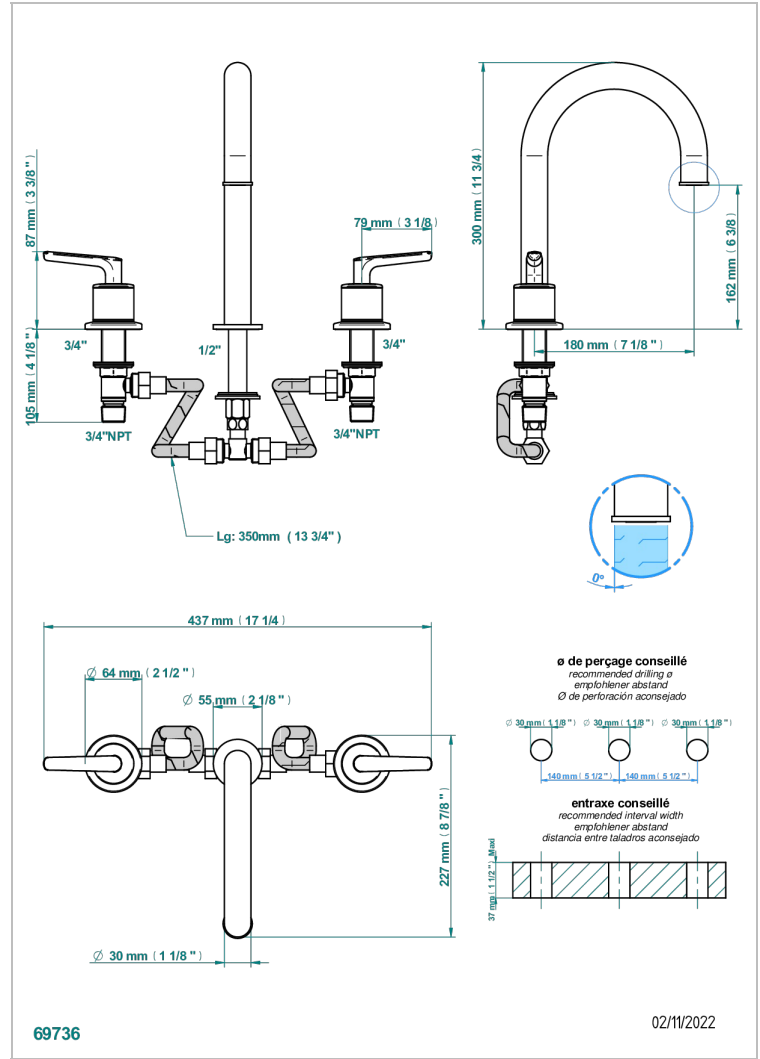

BONDI A MANETTES

G7G-25SGHUS

THG[®]
PARIS

Mélangeur de bain simple sur gorge super goliath, bec haut - standard américain -

CARACTÉRISTIQUES

- Bondi à manettes
- Mélangeur de bain simple sur gorge super goliath, bec haut - standard américain -

SPECIFICATIONS TECHNIQUES

- Recommandé : 3 bars (max. 5 bars) - Advised : 43,5 psi (max. 72 psi)
- 48 l/min à 3 bars (12.7 gpm at 43.5 psi)

FINITIONS DISPONIBLES

Bronze clair - D01
Chromé - A02
Chromé / doré - G02
Chromé mat - C02
Doré brillant - F01
Doré mat - F07