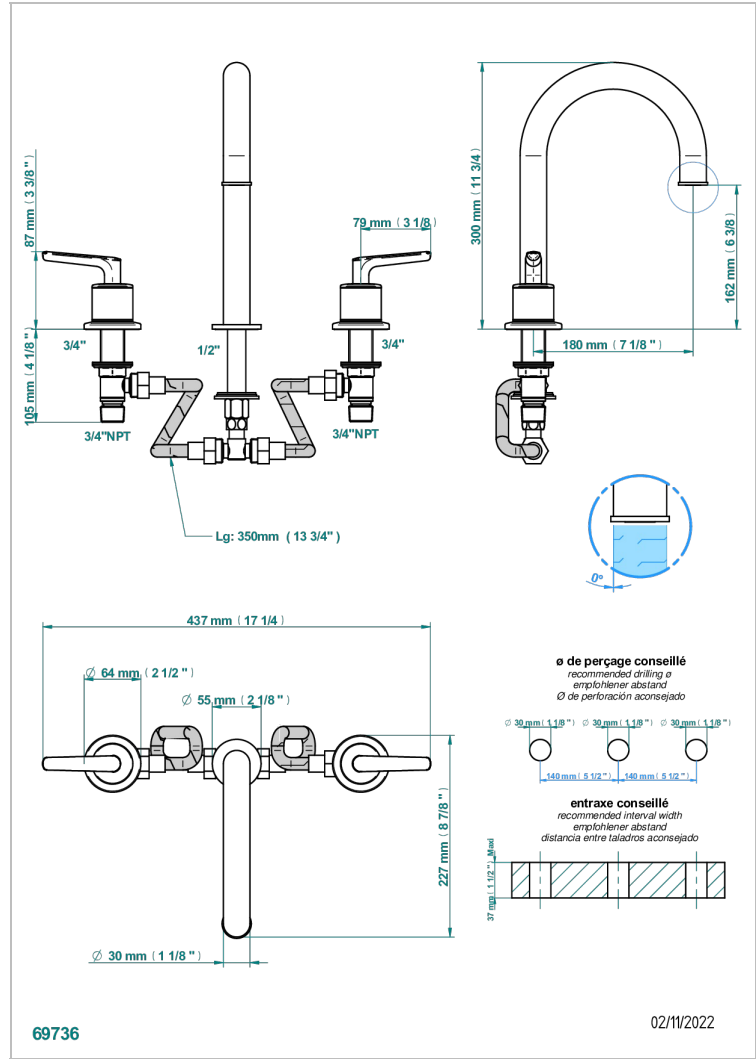

BONDI WITH LEVER

G7G-25SGH

Batería americana de bañera, caño super goliath alto

CARACTERÍSTICAS

- Bondi with lever
- Batería americana de bañera, caño super goliath alto

ESPECIFICACIONES TÉCNICAS

- Recommandé : 3 bars (max. 5 bars) - Advised : 43,5 psi (max. 72 psi)
- 48 l/min à 3 bars (12.7 gpm at 43.5 psi)