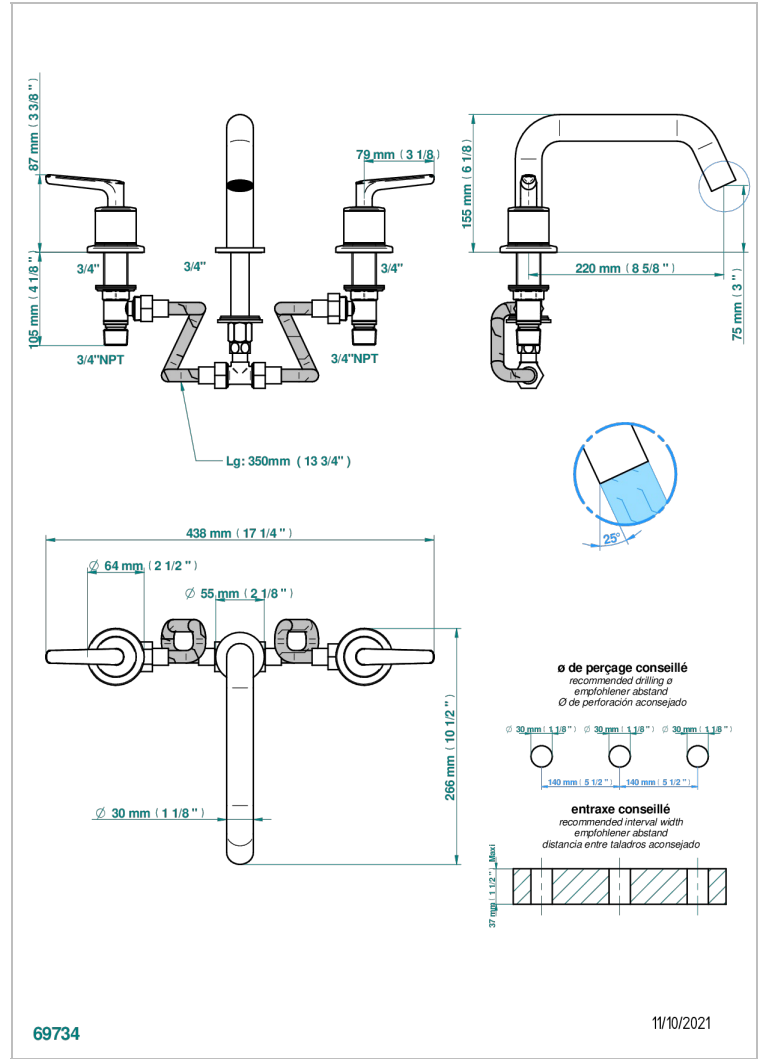

# BONDI A MANETTES

G7G-25SGBUS

THG  
PARIS

Mélangeur de bain simple sur gorge super goliath, bec bas - standard américain -

## CARACTÉRISTIQUES

- Bondi à manettes
- Mélangeur de bain simple sur gorge super goliath, bec bas - standard américain -

## SPECIFICATIONS TECHNIQUES

- Recommandé : 3 bars (max. 5 bars) - Advised : 43,5 psi (max. 72 psi)
- 48 l/min à 3 bars (12.7 gpm at 43.5 psi)