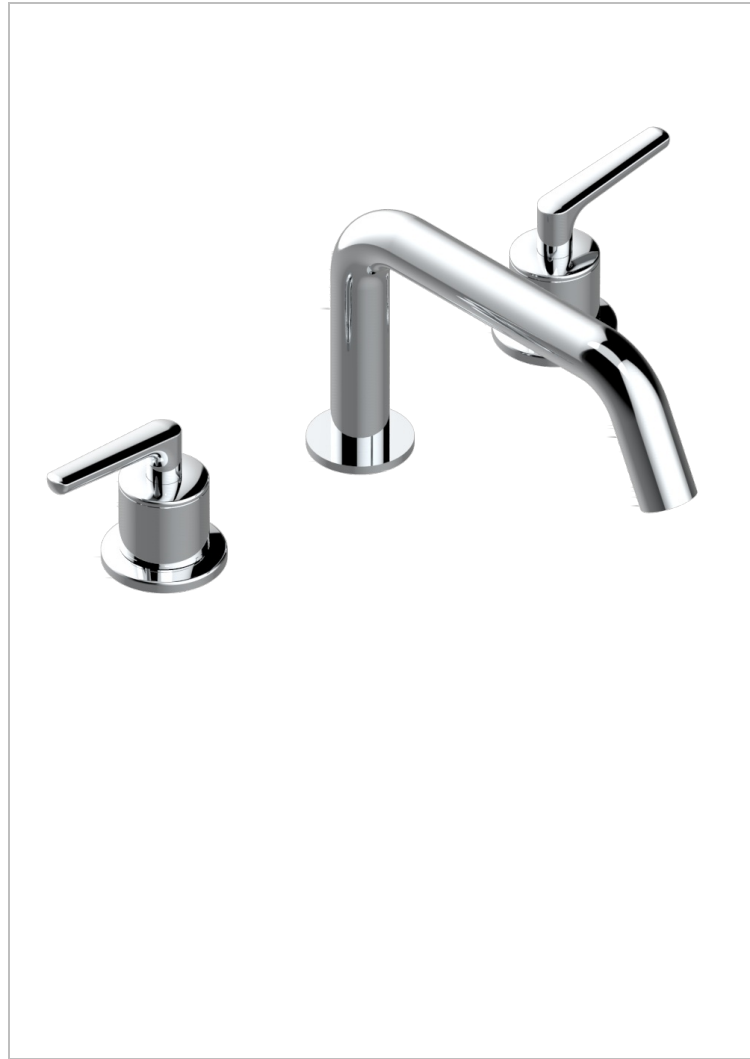

# BONDI A MANETTES

G7G-25SGBUS

THG  
PARIS

Mélangeur de bain simple sur gorge super goliath, bec bas - standard américain -

## CARACTÉRISTIQUES

- Bondi à manettes
- Mélangeur de bain simple sur gorge super goliath, bec bas - standard américain -

## FINITIONS DISPONIBLES

Bronze clair - D01  
Chromé - A02  
Chromé / doré - G02  
Chromé mat - C02  
Doré brillant - F01  
Doré mat - F07

Laiton fumé naturel - A13  
Nickel brillant - B01  
Nickel mat - C01  
Noir mat céramique - D30  
Or pâle - F30  
Or pâle mat - F31