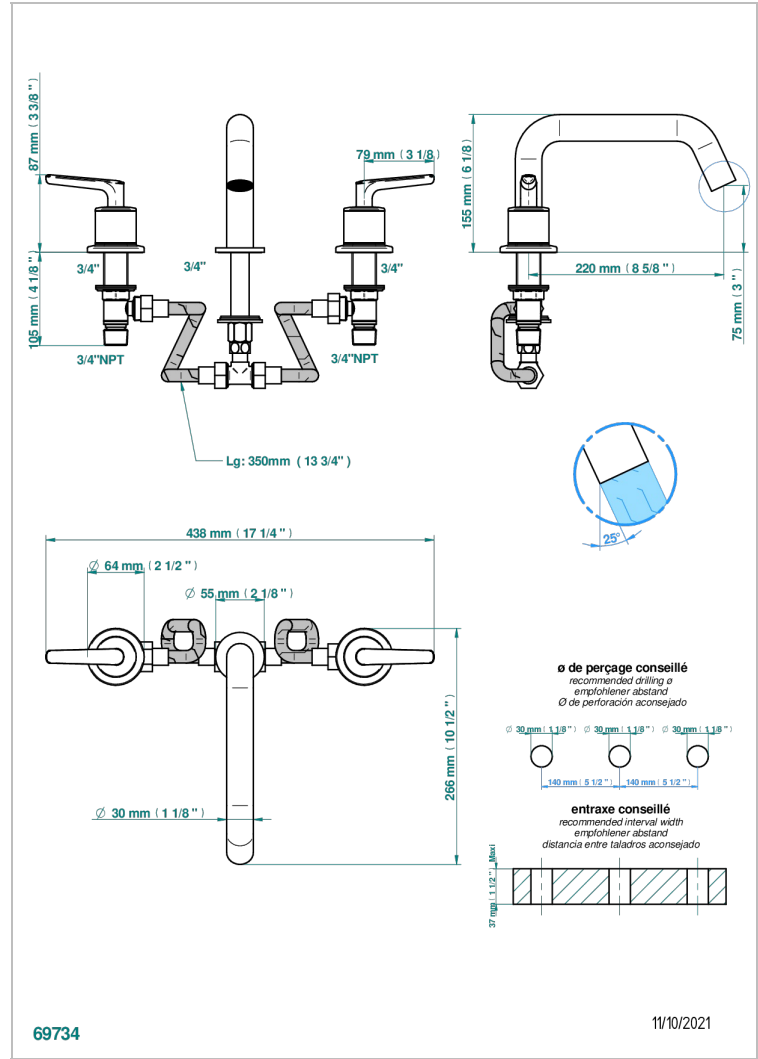

BONDI WITH LEVER

G7G-25SGB

Batería americana de bañera, caño super goliath

CARACTERÍSTICAS

- Bondi with lever
- Batería americana de bañera, caño super goliath

ESPECIFICACIONES TÉCNICAS

- Recommandé : 3 bars (max. 5 bars) - Advised : 43,5 psi (max. 72 psi)
- 48 l/min à 3 bars (12.7 gpm at 43.5 psi)