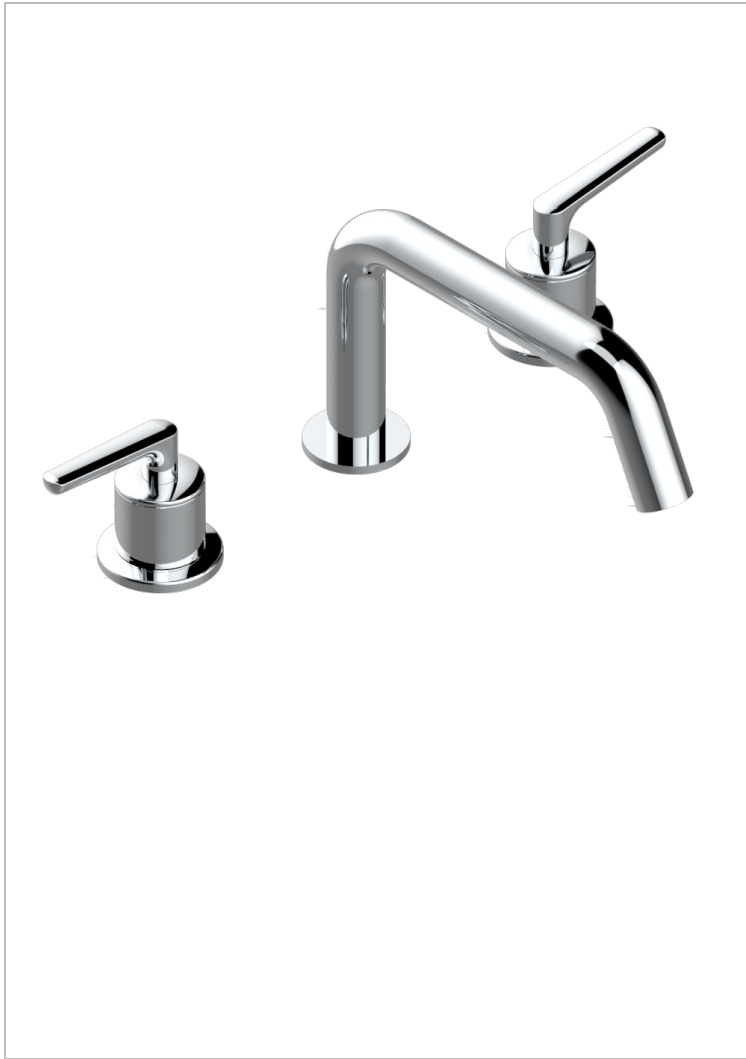

BONDI WITH LEVER

G7G-25SGB

Batería americana de bañera, caño super goliath

CARACTERÍSTICAS

- Bondi with lever
- Batería americana de bañera, caño super goliath

ESPECIFICACIONES TÉCNICAS

- Recommandé : 3 bars (max. 5 bars) - Advised : 43,5 psi (max. 72 psi)
- 48 l/min à 3 bars (12.7 gpm at 43.5 psi)

ACABADOS DISPONIBLES

Bronce claro - D01
Cerámica negra mate - D30
Cromo - A02
Cromo / dorado - G02
Cromo mate - C02
Dorado - F01

Dorado mate - F07
Dorado pálido - F30
Dorado pálido mate (sin barniz) - F31
Natural smoked Brass - A13
Níquel - B01
Níquel mate - C01

Níquel viejo - H28
Pvd blush - H62
Pvd blush mate - H60
Pvd color latón - H49
Pvd color latón mate - H50
Pvd color níquel - H55

Pvd color níquel mate - H56
Pvd color oro - H52
Pvd color oro mate - H53
Pvd grafito - H64
Pvd grafito mate - H65
Pvd marrón bronce - F33