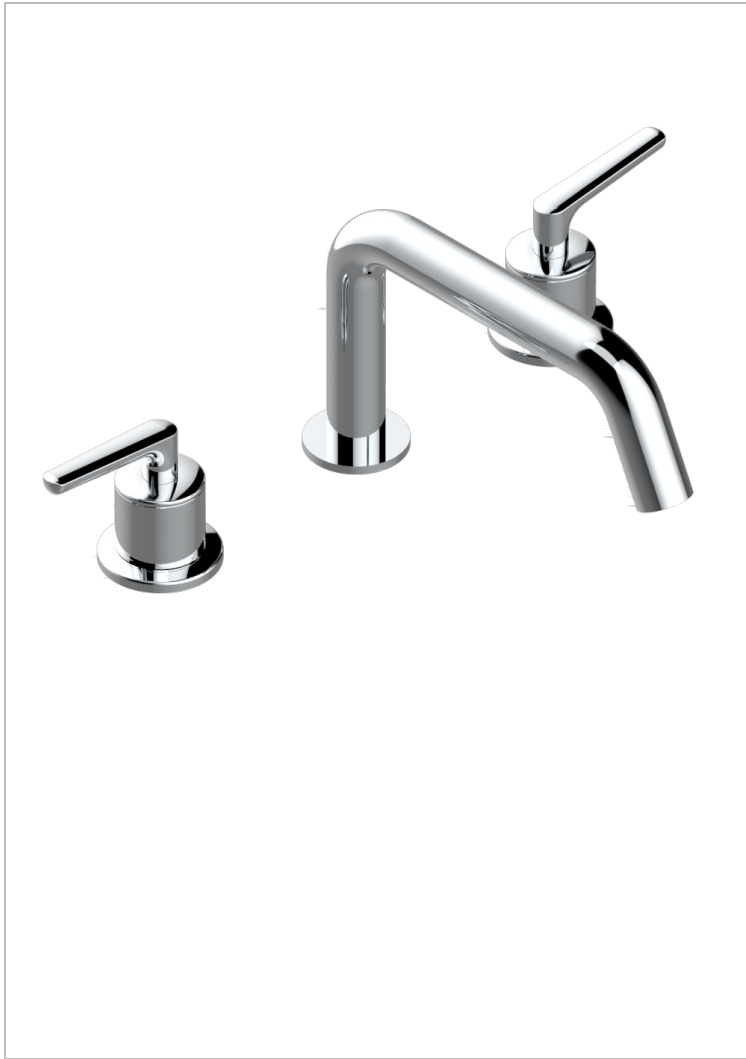

BONDI WITH LEVER

G7G-25SGB

Смеситель для ванны на 3 отверстия, устанавливаемый на борту - низкий излив СУПЕР ГОЛИАФ

THG[®]
PARIS

ХАРАКТЕРИСТИКИ

- Bondi with lever
- Смеситель для ванны на 3 отверстия, устанавливаемый на борту - низкий излив СУПЕР ГОЛИАФ

ТЕХНИЧЕСКИЕ ХАРАКТЕРИСТИКИ

- Recommandé : 3 bars (max. 5 bars) - Advised : 43,5 psi (max. 72 psi)
- 48 l/min à 3 bars (12.7 gpm at 43.5 psi)

ДОСТУПНЫЕ ВАРИАНТЫ ПОКРЫТИЙ

Black ceram - D30
Blush PVD - H62
Graphite PVD - H64
Matt Umber PVD - H67
Matt blush PVD - H60
Matt graphite PVD - H65

Natural smoked Brass - A13
Umber PVD - H66
Бронза - D01
Золото - F01
Матовое золото - F07
Матовое светлое золото - F31

Матовый никель - C01
Матовый хром - C02
Никель - B01
Покрытие PVD бронза - F33
Покрытие PVD золотистый цвет - H52
Покрытие PVD латунь - H49