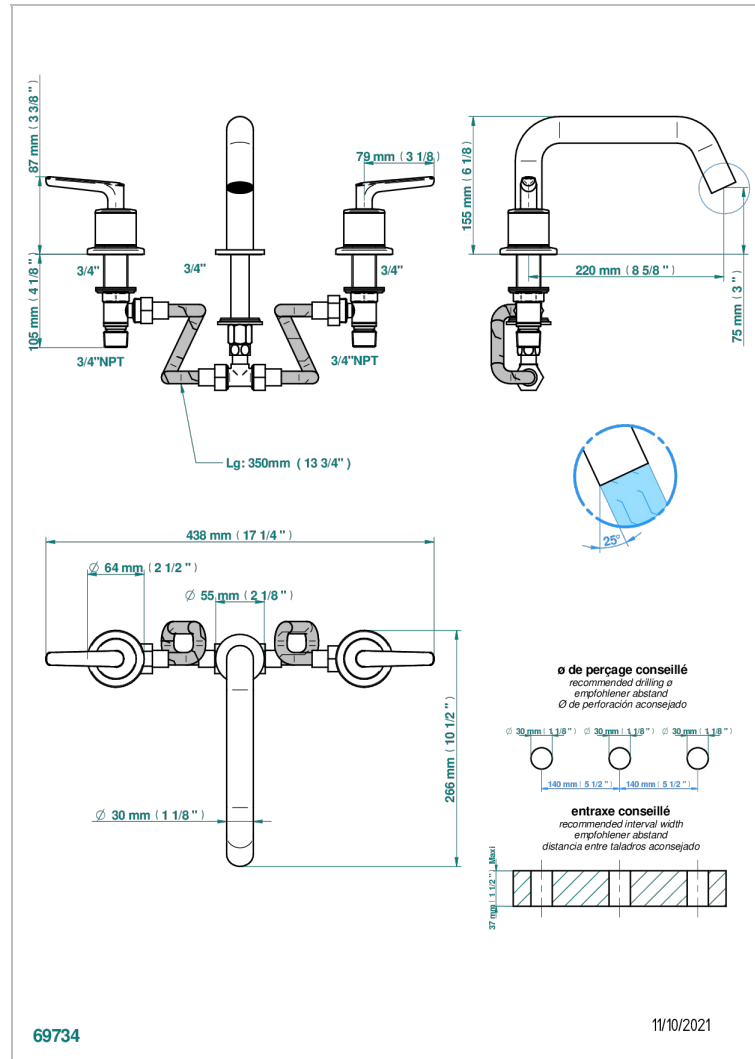

BONDI WITH LEVER

G7G-25SGB

Смеситель для ванны на 3 отверстия, устанавливаемый на борту - низкий излив СУПЕР ГОЛИАФ

THG[®]
PARIS

ХАРАКТЕРИСТИКИ

- Bondi with lever
- Смеситель для ванны на 3 отверстия, устанавливаемый на борту - низкий излив СУПЕР ГОЛИАФ

ТЕХНИЧЕСКИЕ ХАРАКТЕРИСТИКИ

- Recommandé : 3 bars (max. 5 bars) - Advised : 43,5 psi (max. 72 psi)
- 48 l/min à 3 bars (12.7 gpm at 43.5 psi)

ДОСТУПНЫЕ ВАРИАНТЫ ПОКРЫТИЙ

Black ceram - D30
Blush PVD - H62
Graphite PVD - H64
Matt Umber PVD - H67
Matt blush PVD - H60
Matt graphite PVD - H65