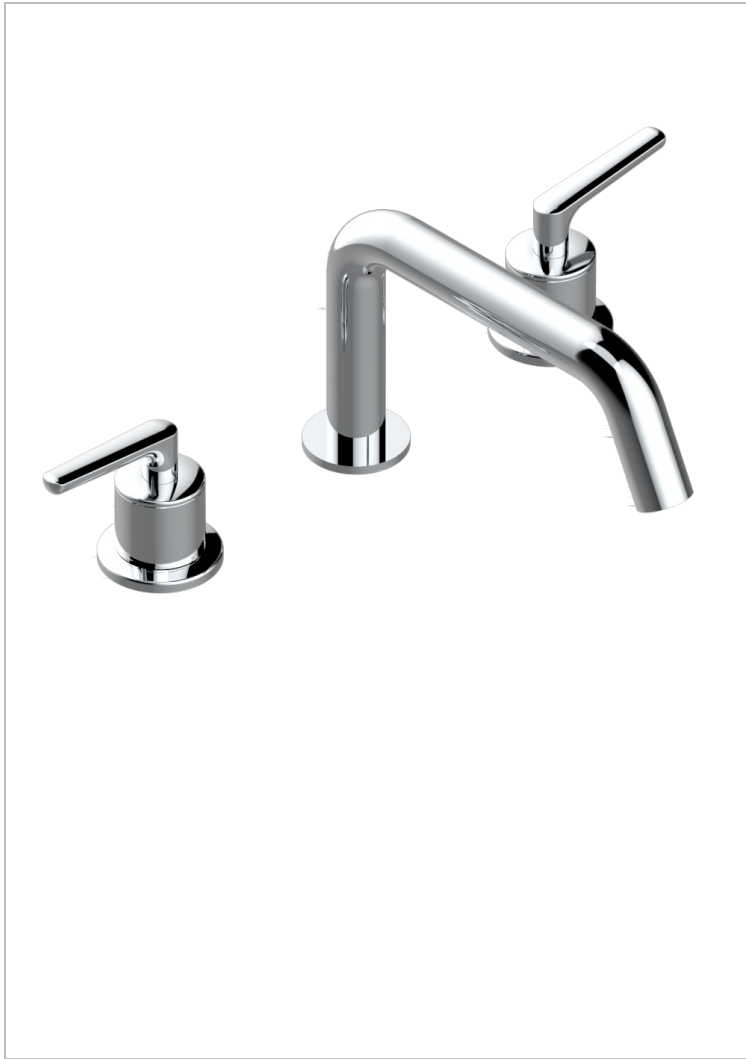

BONDI A MANETTES

G7G-25SGB

Mélangeur de bain simple sur gorge avec bec super goliath modèle bas

THG[®]
PARIS

CARACTÉRISTIQUES

- Bondi à manettes
- Mélangeur de bain simple sur gorge avec bec super goliath modèle bas

SPECIFICATIONS TECHNIQUES

- Recommandé : 3 bars (max. 5 bars) - Advised : 43,5 psi (max. 72 psi)
- 48 l/min à 3 bars (12.7 gpm at 43.5 psi)

FINITIONS DISPONIBLES

Bronze clair - D01
Chromé - A02
Chromé / doré - G02
Chromé mat - C02
Doré brillant - F01
Doré mat - F07

Laiton fumé naturel - A13
Nickel brillant - B01
Nickel mat - C01
Noir mat céramique - D30
Or pâle - F30
Or pâle mat - F31

Pvd blush - H62
Pvd blush mat - H60
Pvd couleur bronze brown - F33
Pvd couleur bronze brown - mat - F34
Pvd couleur doré - H52
Pvd couleur doré mat - H53