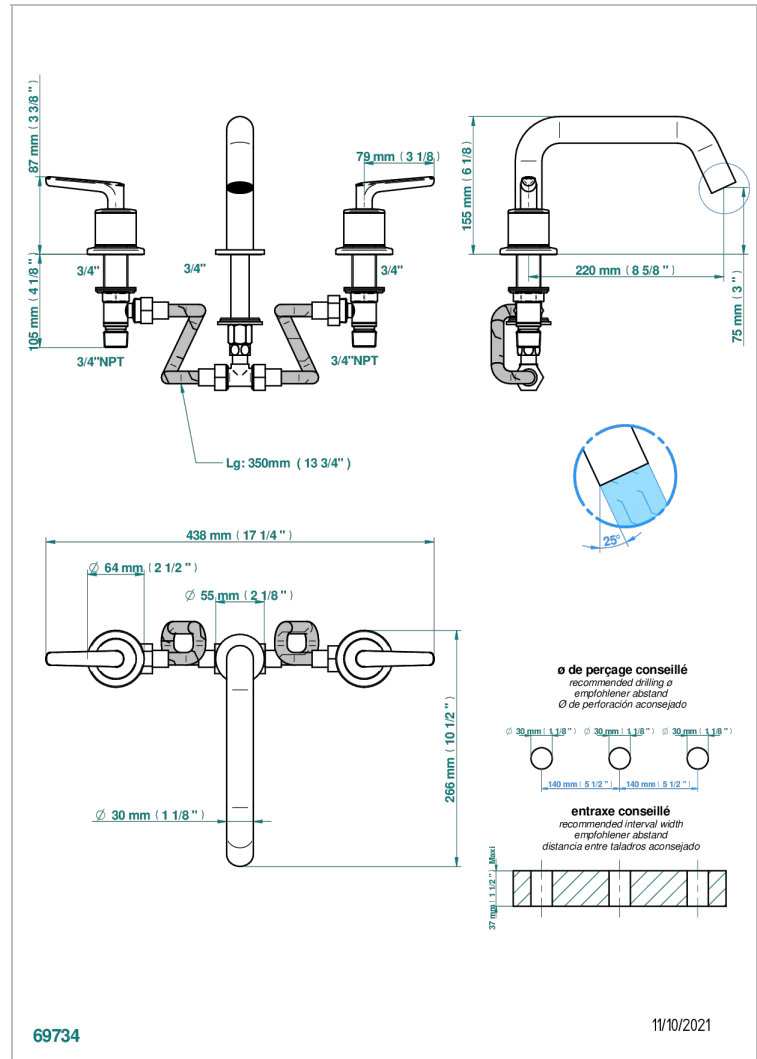

BONDI A MANETTES

G7G-25SGB

Mélangeur de bain simple sur gorge avec bec super goliath modèle bas

THG[®]
PARIS

CARACTÉRISTIQUES

- Bondi à manettes
- Mélangeur de bain simple sur gorge avec bec super goliath modèle bas

SPECIFICATIONS TECHNIQUES

- Recommandé : 3 bars (max. 5 bars) - Advised : 43,5 psi (max. 72 psi)
- 48 l/min à 3 bars (12.7 gpm at 43.5 psi)

FINITIONS DISPONIBLES

Bronze clair - D01
Chromé - A02
Chromé / doré - G02
Chromé mat - C02
Doré brillant - F01
Doré mat - F07