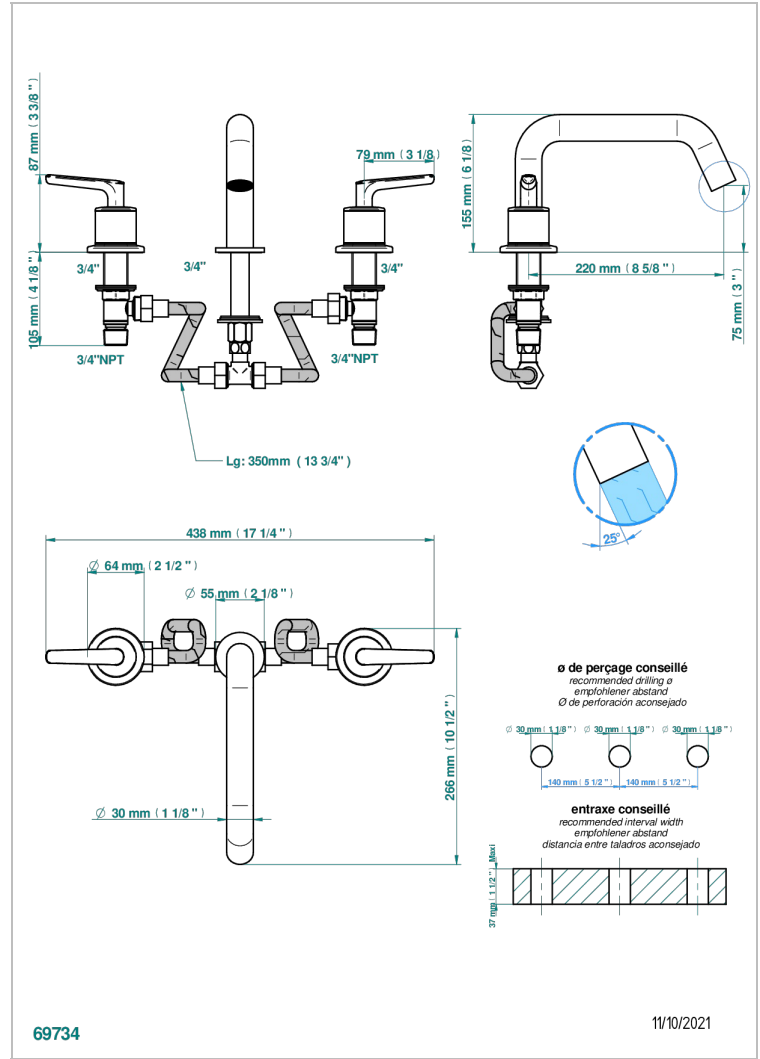

BONDI WITH LEVER

G7G-25SGB

Batería americana de bañera, caño super goliath

CARACTERÍSTICAS

- Bondi with lever
- Batería americana de bañera, caño super goliath

ESPECIFICACIONES TÉCNICAS

- Recommandé : 3 bars (max. 5 bars) - Advised : 43,5 psi (max. 72 psi)
- 48 l/min à 3 bars (12.7 gpm at 43.5 psi)