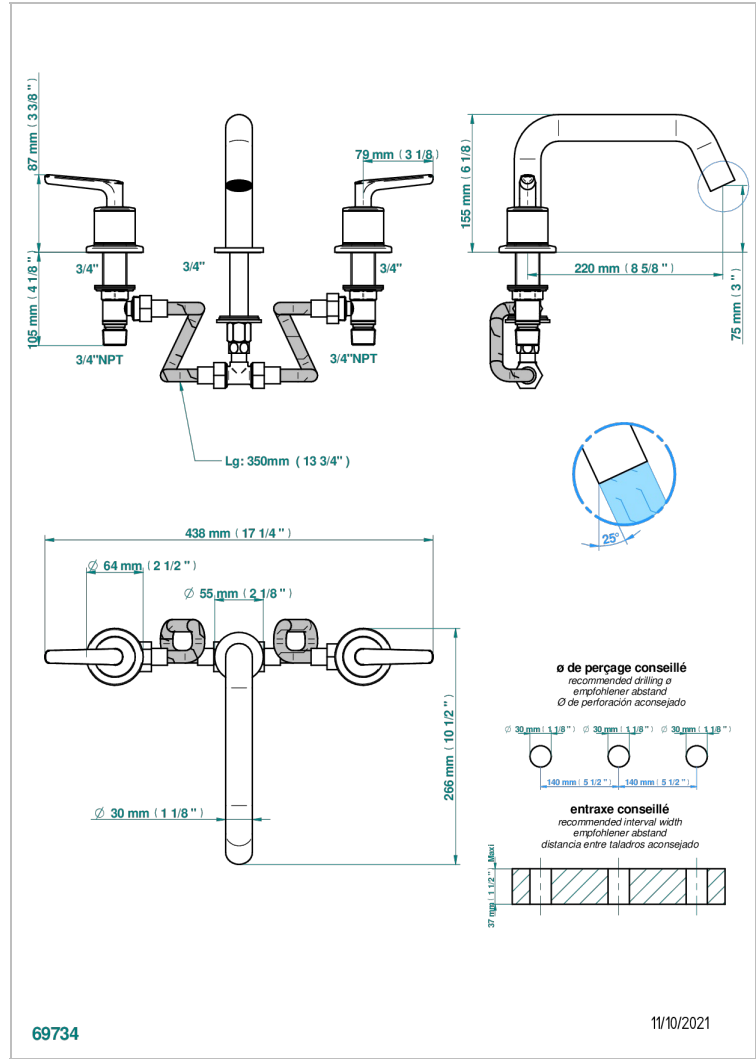

BONDI WITH LEVER

G7G-25SGB

超大喷嘴台式浴缸龙头，矮款

THG[®]
PARIS

特色

- Bondi with lever
- 超大喷嘴台式浴缸龙头，矮款

技术特征

- Recommandé : 3 bars (max. 5 bars) - Advised : 43,5 psi (max. 72 psi)
- 48 l/min à 3 bars (12.7 gpm at 43.5 psi)