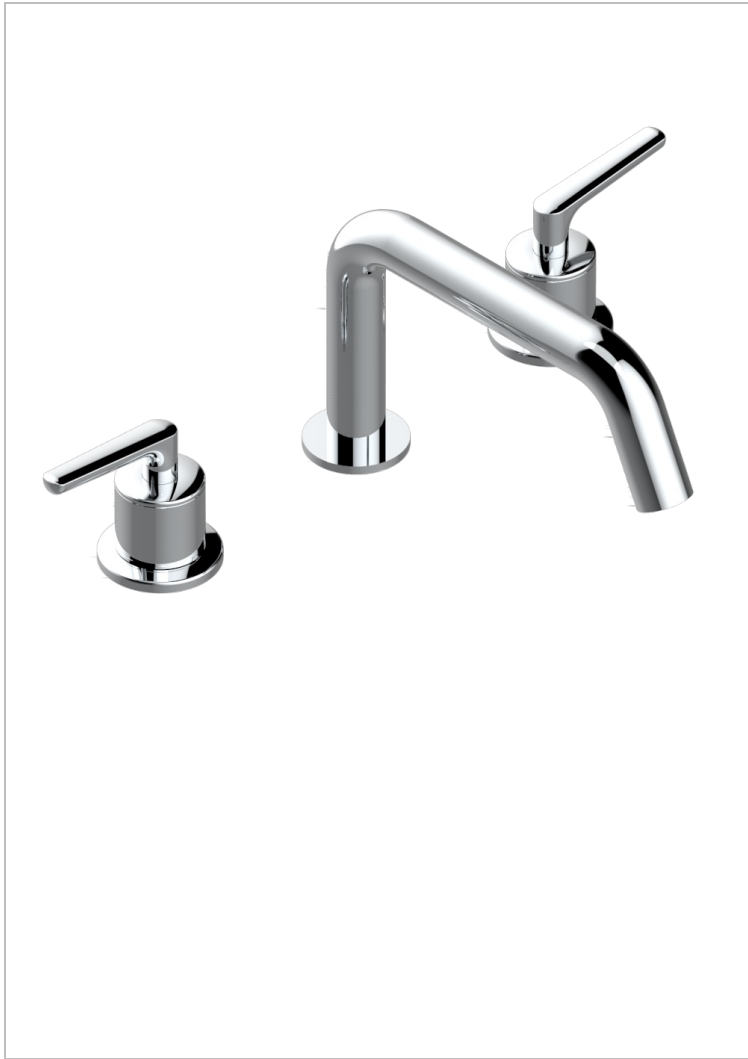

BONDI WITH LEVER

G7G-25SGB

超大喷嘴台式浴缸龙头，矮款

THG[®]
PARIS

特色

- Bondi with lever
- 超大喷嘴台式浴缸龙头，矮款

技术特征

- Recommandé : 3 bars (max. 5 bars) - Advised : 43,5 psi (max. 72 psi)
- 48 l/min à 3 bars (12.7 gpm at 43.5 psi)

可选饰面

Black ceram - D30
Blush PVD - H62
Graphite PVD - H64
Matt Umber PVD - H67
Matt blush PVD - H60
Matt graphite PVD - H65

Natural smoked Brass - A13
PVD哑光棕铜 - F34
PVD哑光金 - H53
PVD哑光铜 - H50
PVD哑光镍 - H56
PVD抛光铜 - H49