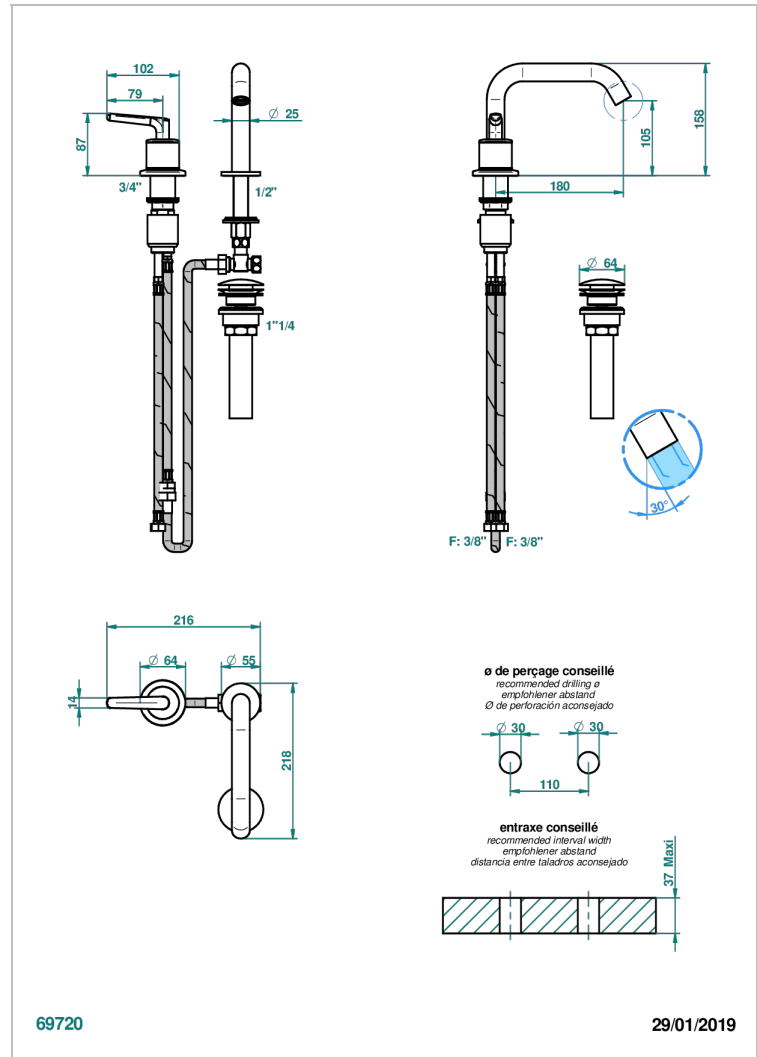

BONDI A MANETTES

G7G-6590/US

THG[®]
PARIS

Mitigeur de lavabo bec à commande par cartouche progressive 2 trous, standard américain

CARACTÉRISTIQUES

- Bondi à manettes
- Mitigeur de lavabo bec à commande par cartouche progressive 2 trous, standard américain

FINITIONS DISPONIBLES

Bronze clair - D01
Chromé - A02
Chromé / doré - G02
Chromé mat - C02
Doré brillant - F01
Doré mat - F07

Laiton fumé naturel - A13
Nickel brillant - B01
Nickel mat - C01
Noir mat céramique - D30
Or pâle - F30
Or pâle mat - F31