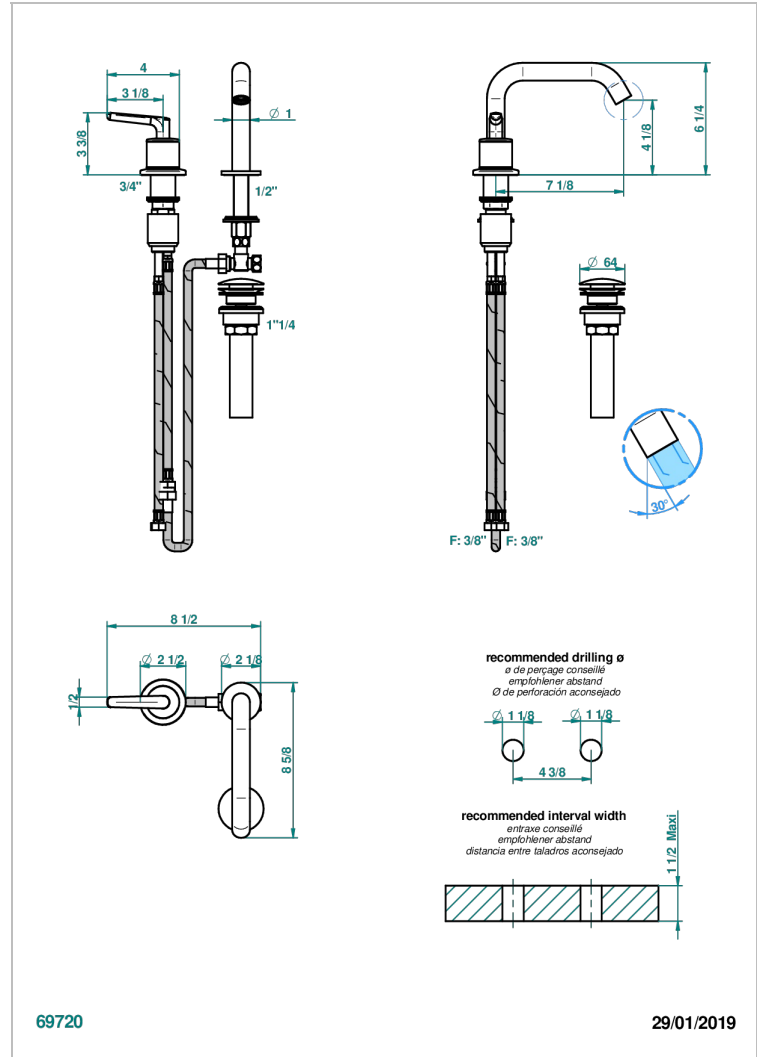

# BONDI A MANETTES

G7G-6590/US

Mitigeur de lavabo bec à commande par cartouche progressive 2 trous, standard américain

## CARACTÉRISTIQUES

- Bondi à manettes
- Mitigeur de lavabo bec à commande par cartouche progressive 2 trous, standard américain