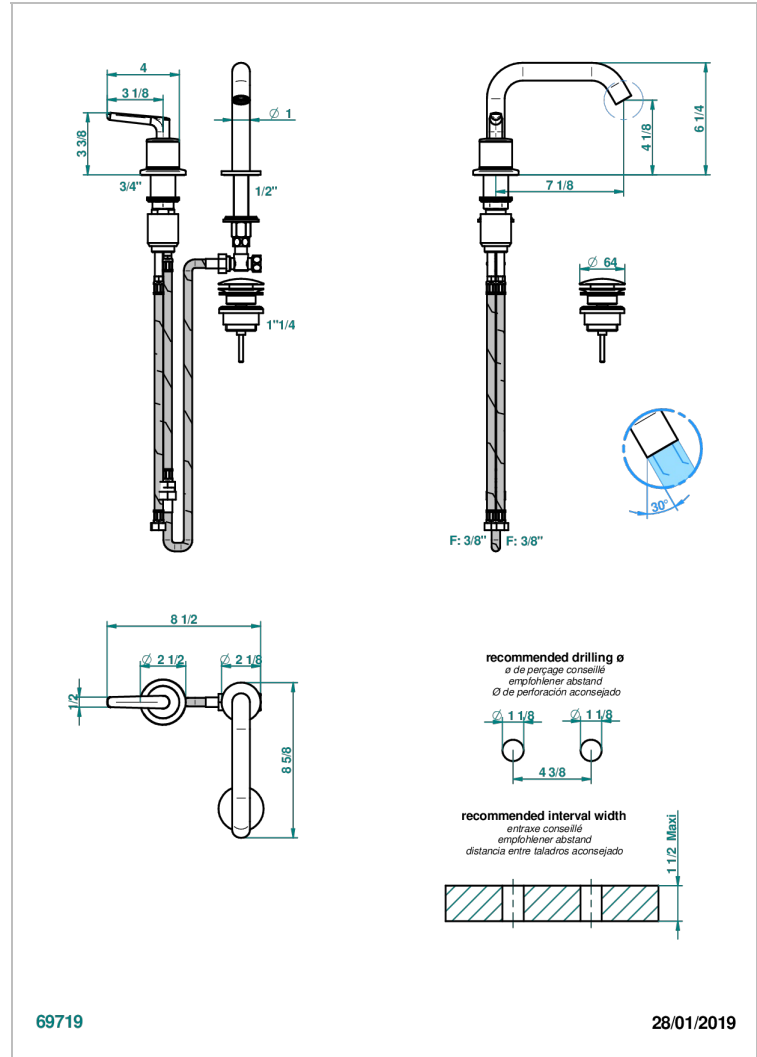

BONDI A MANETTES

G7G-6590

Mitigeur de lavabo 2 trous avec bec et mitigeur, livré avec vidage

THG[®]
PARIS

CARACTÉRISTIQUES

- Bondi à manettes
- Mitigeur de lavabo 2 trous avec bec et mitigeur, livré avec vidage

SPÉCIFICATIONS TECHNIQUES

- Recommandé : 3 bars (max. 5 bars) - Advised : 43,5 psi (max. 72 psi)
- 8,3 l/min à 3 bars (2.2 gpm at 43.5 psi)

FINITIONS DISPONIBLES

Bronze clair - D01
Chromé - A02
Chromé / doré - G02
Chromé mat - C02
Doré brillant - F01
Doré mat - F07