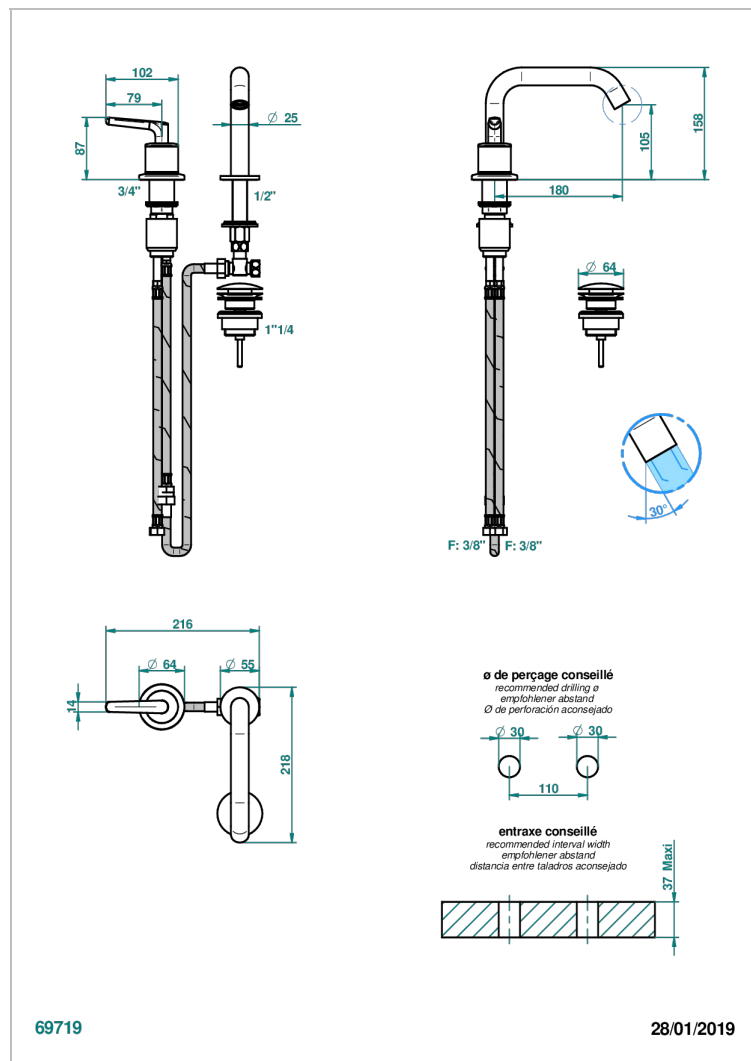

BONDI WITH LEVER

G7G-6590

THG[®]
PARIS

Смеситель с прогрессивным картриджем для раковины на 2 отверстия с краном, без донного клапана

ХАРАКТЕРИСТИКИ

- Bondi with lever
- Смеситель с прогрессивным картриджем для раковины на 2 отверстия с краном, без донного клапана

ТЕХНИЧЕСКИЕ ХАРАКТЕРИСТИКИ

- Recommandé : 3 bars (max. 5 bars) - Advised : 43,5 psi (max. 72 psi)
- 8,3 l/min à 3 bars (2.2 gpm at 43.5 psi)

ДОСТУПНЫЕ ВАРИАНТЫ ПОКРЫТИЙ

Black ceram - D30
Blush PVD - H62
Graphite PVD - H64
Matt Umber PVD - H67
Matt blush PVD - H60
Matt graphite PVD - H65